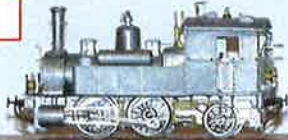

600

615

607

608

596

585

221

584

602

757

356

756

597

563