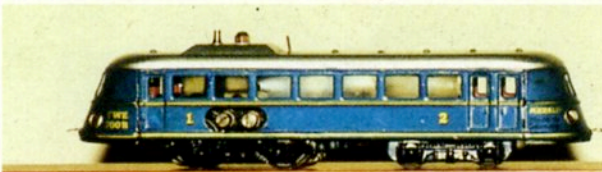

Loten: 685 - 1006 - 848 - 397 - 633 - 855 - 853 - 854