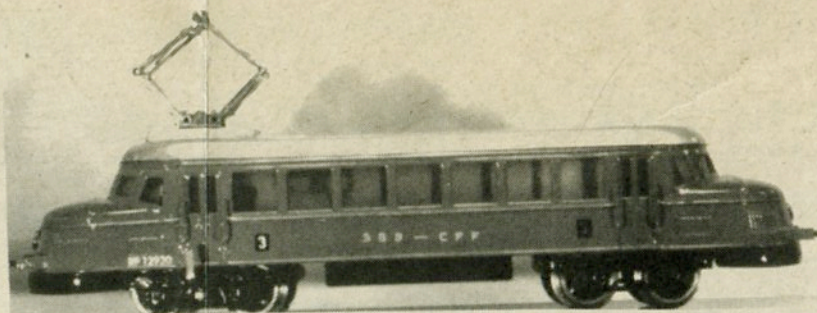

Märklin RP 12930