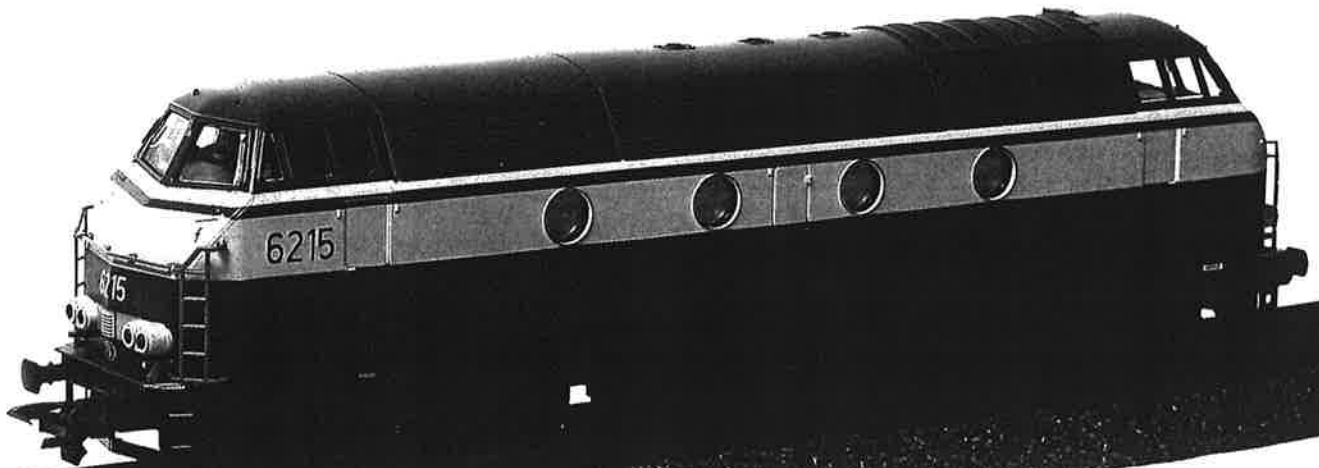

→ MSM 8:
—

Roco 43548-NMBS6215