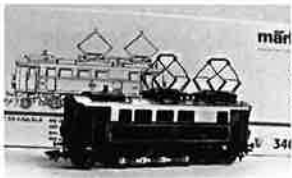

36

38

101

142

200

233

247

250

256

260

261

266

286

303

312

326

334

335

346

378

379

385

395

404

405

406

410

417

422

423

424

425

464

465

479