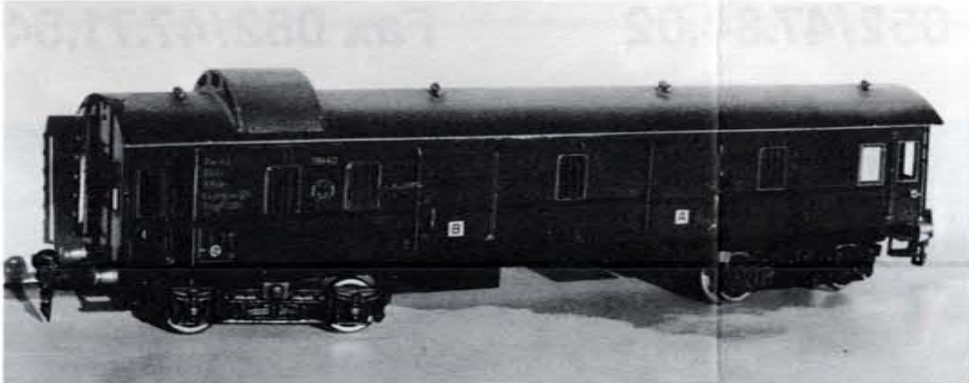

58^e I.V.O.S. – Paasweekend 1996

59^e I.V.O.S. – juni 1996

60^e I.V.O.S. – september 1996

61^e I.V.O.S. – november 1996

57. INTERNATIONALE AUKTION ALTE SPIELZEUGZÜGE 00 – HO – 0 – I (new) – VARIA

SAMSTAG 23. DEZEMBER 1995: 10 Uhr (Spur 00 – HO – Varia)