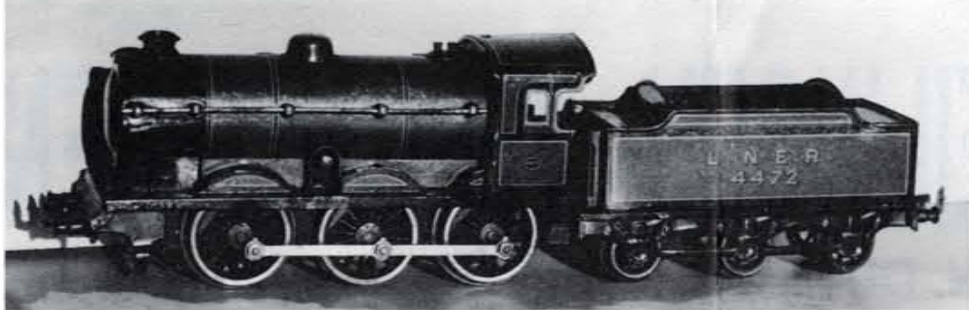

58^e I.V.O.S. – Paasweekend 1996

59^e I.V.O.S. – juni 1996

60^e I.V.O.S. – september 1996

61^e I.V.O.S. – november 1996

57. INTERNATIONALE AUKTION ALTE SPIELZEUGZÜGE 00 – HO – 0 – I (new) – VARIA

SAMSTAG 23. DEZEMBER 1995: 10 Uhr (Spur 00 – HO – Varia)