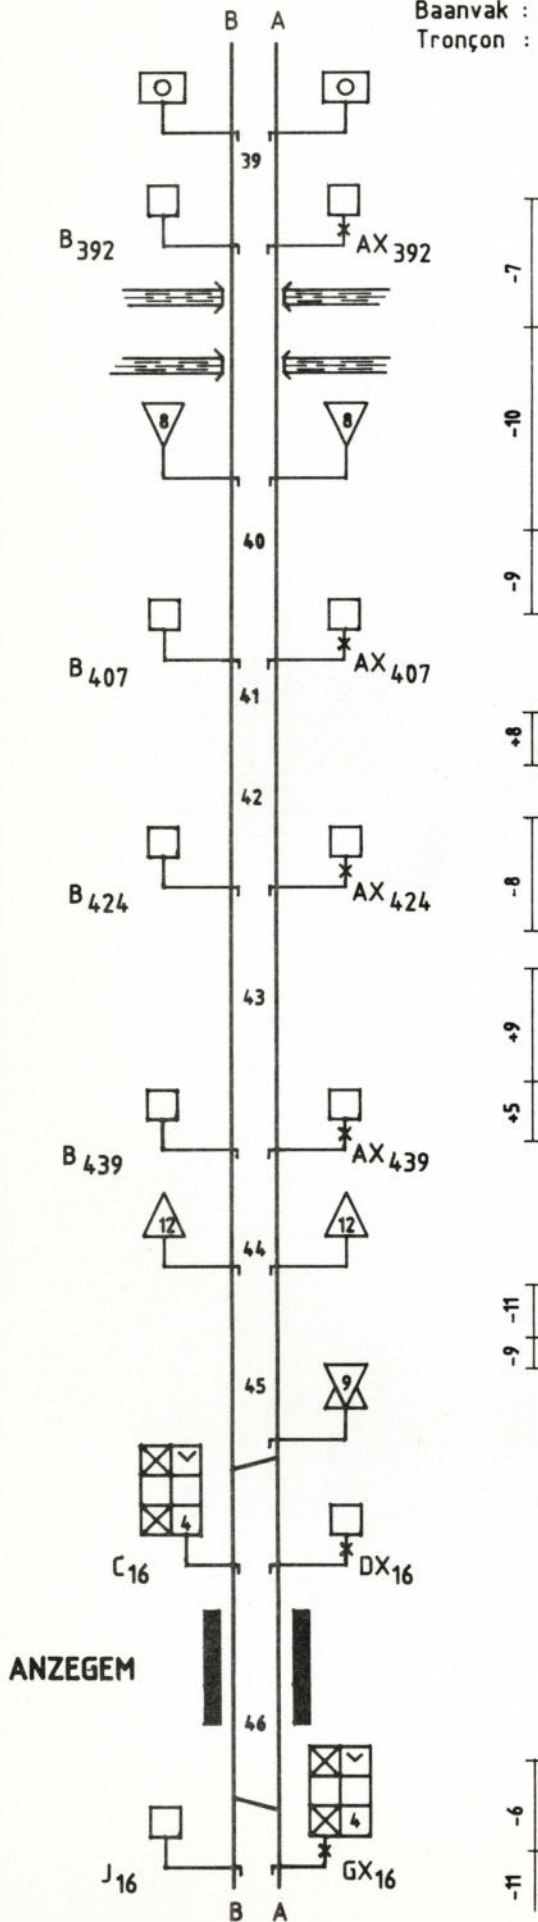

Baanvak : DENDERLEEUV-HERZELE  
 Tronçon : DENDERLEEUV-HERZELE

(B) - 781478-10.88 (1300).

Baanvak : OUDENAARDE-ANZEGEM  
 Tronçon : OUDENAARDE-ANZEGEM

(B) - 781478.10.88 (1300)

Baanvak : Y.ZANDBERG-  
Tronçon : ANZEGEM

(B) - 781478.10.88 (1300).

Baanvak : ANZEGEM-  
Tronçon : OUDENAARDE

Baanvak : OUDENAARDE-ZOTTEGEM  
 Tronçon :

(B) - 781478.10.88 (1300).

STATION DENDERLEEuw Fiche 50A - B3

Baanvak : ZOTTEGEM-  
Tronçon : DENDERLEEuw