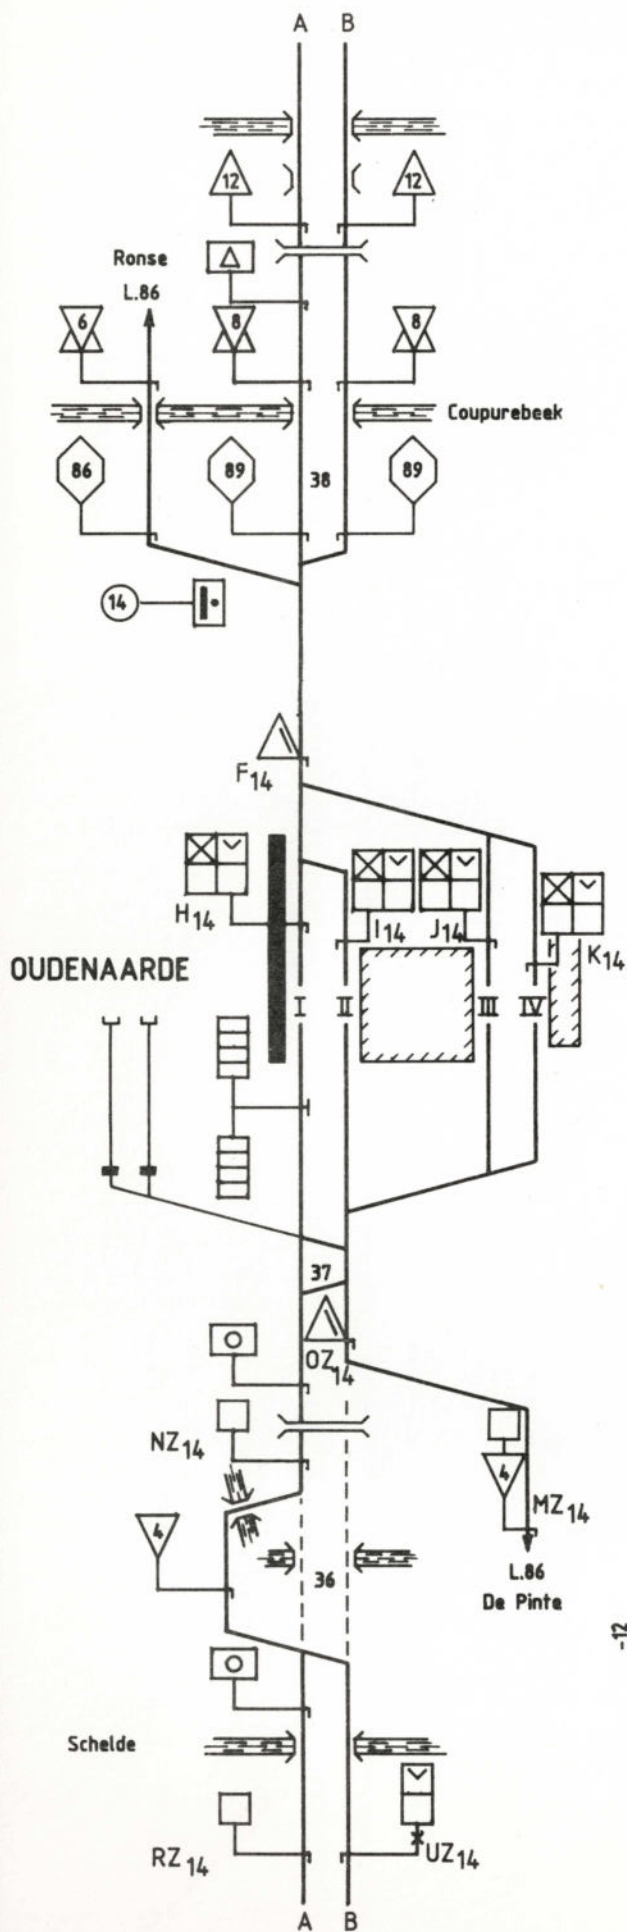

Baanvak : DENDERLEEUV-HERZELE  
 Tronçon : DENDERLEEUV-HERZELE

(B) - 781478-10.88 (1300).

Baanvak : OUDENAARDE-ANZEGEM  
 Tronçon : OUDENAARDE-ANZEGEM

(B) - 781478.10.88 (1300)

Baanvak : Y.ZANDBERG-  
Tronçon : ANZEGEM

(B) - 781478.10.88 (1300).

Baanvak : ANZEGEM-  
Tronçon : OUDENAARDE

Baanvak : OUDENAARDE-ZOTTEGEM  
 Tronçon :

(B) - 781478.10.88 (1300).

STATION DENDERLEEuw Fiche 50A - B3

Baanvak : ZOTTEGEM-  
Tronçon : DENDERLEEuw