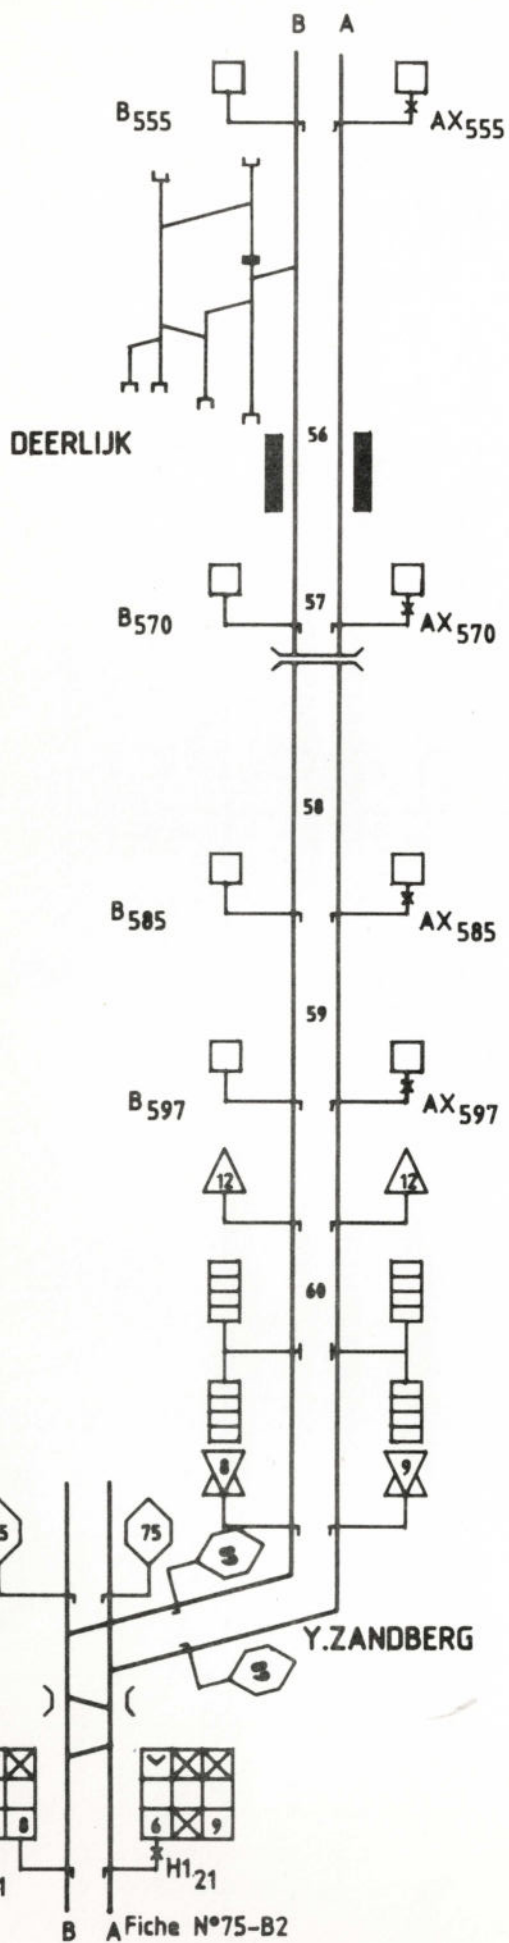

Baanvak : DENDERLEEUV-HERZELE  
 Tronçon : DENDERLEEUV-HERZELE

(B) - 781478-10.88 (1300).

Baanvak : OUDENAARDE-ANZEGEM  
 Tronçon : OUDENAARDE-ANZEGEM

(B) - 781478.10.88 (1300)

Baanvak : Y.ZANDBERG-  
Tronçon : ANZEGEM

(B) - 781478.10.88 (1300).

Baanvak : ANZEGEM-  
Tronçon : OUDENAARDE

Baanvak : OUDENAARDE-ZOTTEGEM  
 Tronçon :

(B) - 781478.10.88 (1300).

STATION DENDERLEEuw Fiche 50A - B3

Baanvak : ZOTTEGEM-  
Tronçon : DENDERLEEuw