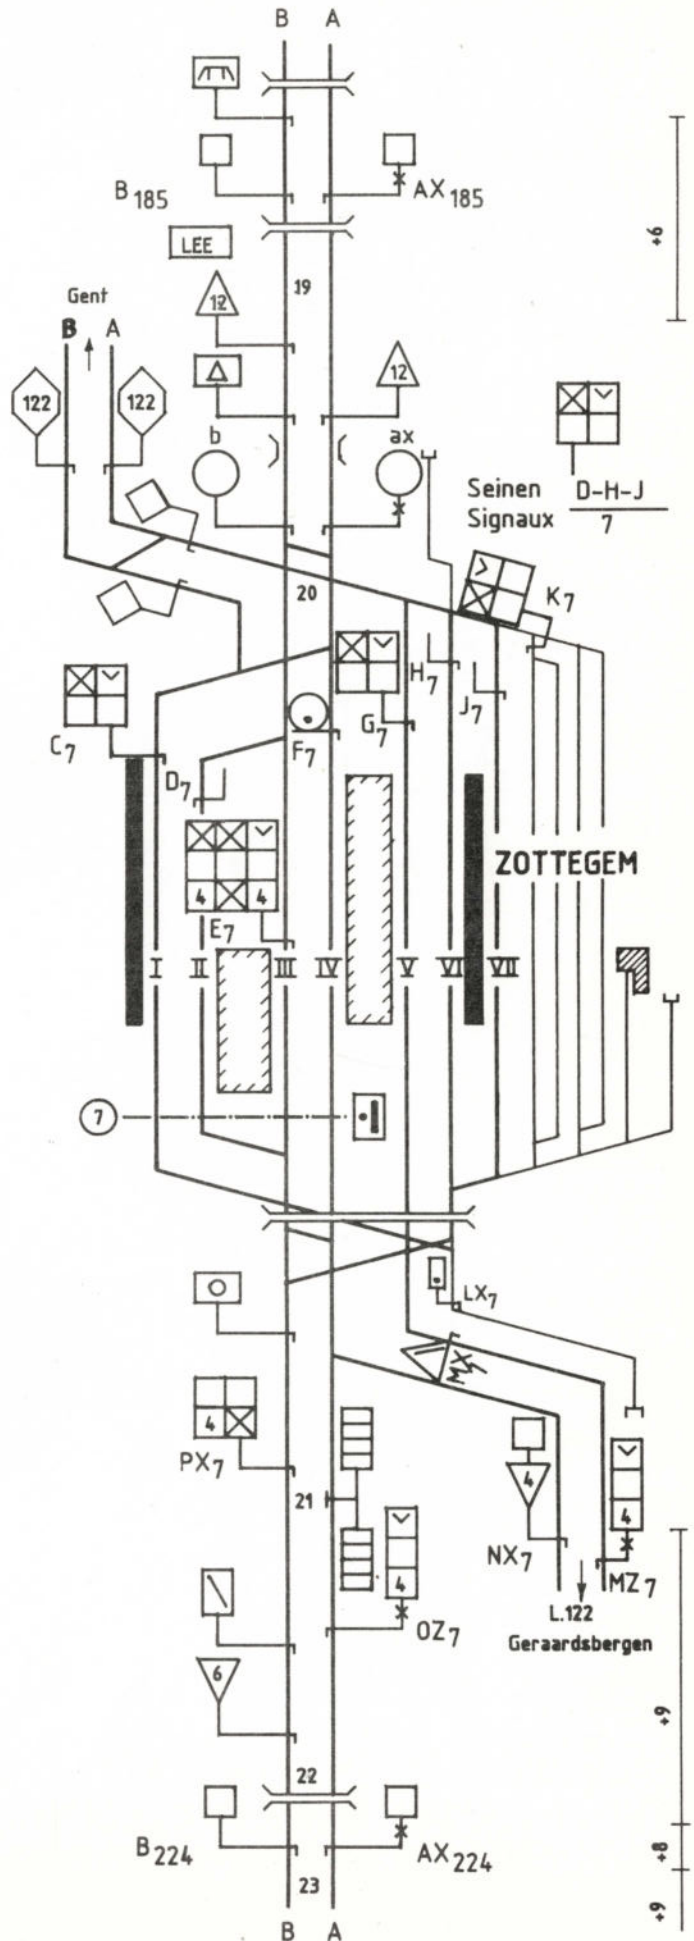

Baanvak : DENDERLEEUV-HERZELE  
 Tronçon : DENDERLEEUV-HERZELE

(B) - 781478-10.88 (1300).

Baanvak : OUDENAARDE-ANZEGEM  
 Tronçon : OUDENAARDE-ANZEGEM

(B) - 781478.10.88 (1300)

Baanvak : Y.ZANDBERG-  
Tronçon : ANZEGEM

(B) - 781478.10.88 (1300).

Baanvak : ANZEGEM-  
Tronçon : OUDENAARDE

Baanvak : OUDENAARDE-ZOTTEGEM  
 Tronçon :

(B) - 781478.10.88 (1300).

STATION DENDERLEEuw Fiche 50A - B3

Baanvak : ZOTTEGEM-  
Tronçon : DENDERLEEuw