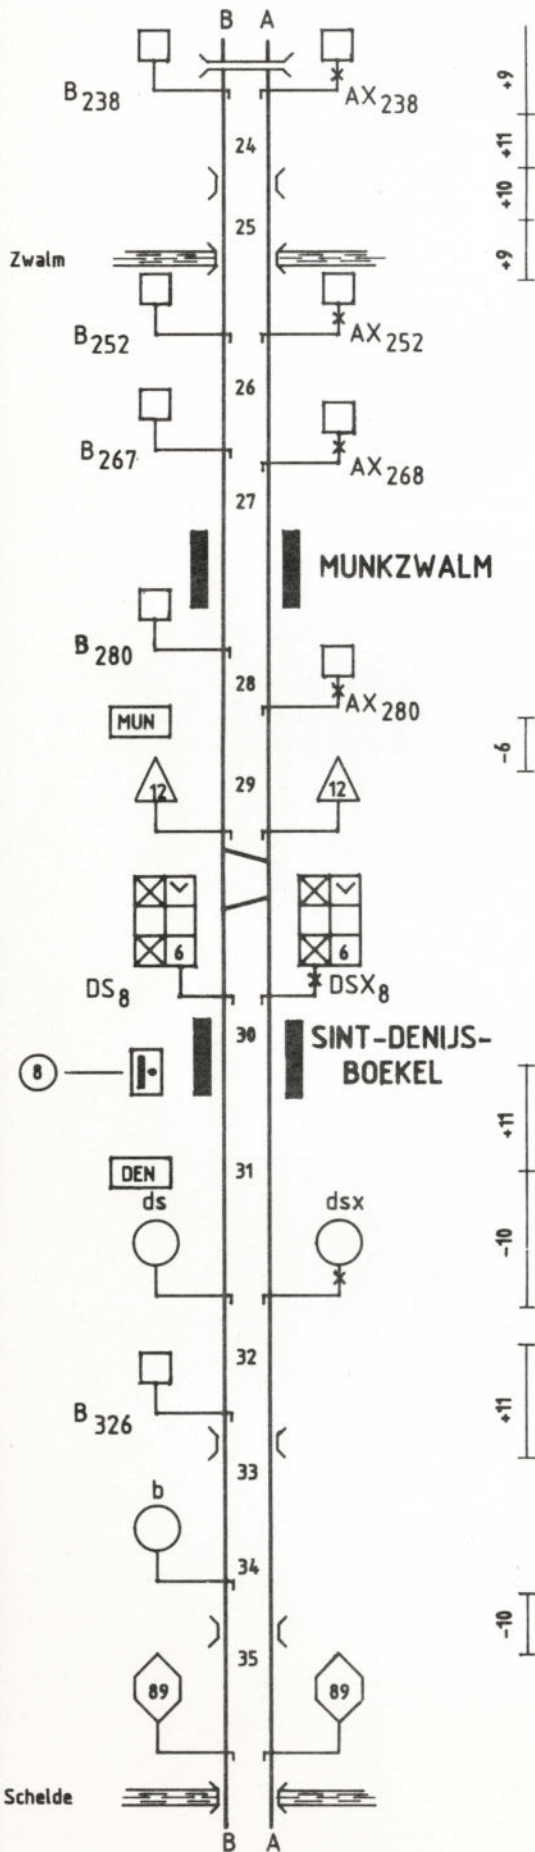

Baanvak : DENDERLEEUV-HERZELE  
 Tronçon : DENDERLEEUV-HERZELE

(B) - 781478-10.88 (1300).

Baanvak : OUDENAARDE-ANZEGEM  
 Tronçon : OUDENAARDE-ANZEGEM

(B) - 781478.10.88 (1300)

Baanvak : Y.ZANDBERG-  
Tronçon : ANZEGEM

(B) - 781478.10.88 (1300).

Baanvak : ANZEGEM-  
Tronçon : OUDENAARDE

Baanvak : OUDENAARDE-ZOTTEGEM  
 Tronçon :

(B) - 781478.10.88 (1300).

STATION DENDERLEEuw Fiche 50A - B3

Baanvak : ZOTTEGEM-  
Tronçon : DENDERLEEuw