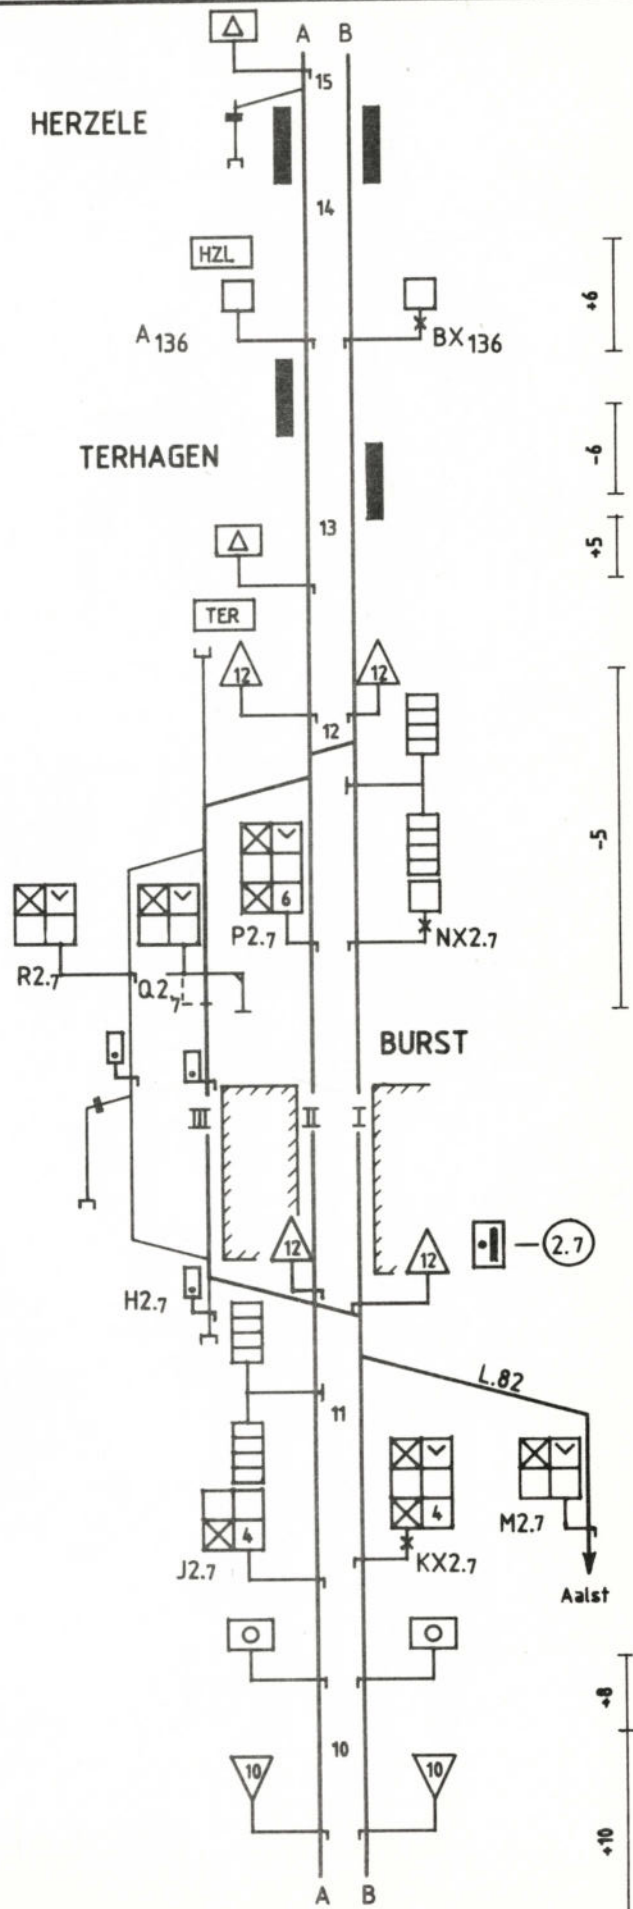

Baanvak : DENDERLEEUV-HERZELE  
 Tronçon : DENDERLEEUV-HERZELE

(B) - 781478-10.88 (1300).

Baanvak : OUDENAARDE-ANZEGEM  
 Tronçon : OUDENAARDE-ANZEGEM

(B) - 781478.10.88 (1300)

Baanvak : Y.ZANDBERG-  
Tronçon : ANZEGEM

(B) - 781478.10.88 (1300).

Baanvak : ANZEGEM-  
Tronçon : OUDENAARDE

Baanvak : OUDENAARDE-ZOTTEGEM  
 Tronçon :

(B) - 781478.10.88 (1300).

STATION DENDERLEEuw Fiche 50A - B3

Baanvak : ZOTTEGEM-  
Tronçon : DENDERLEEuw