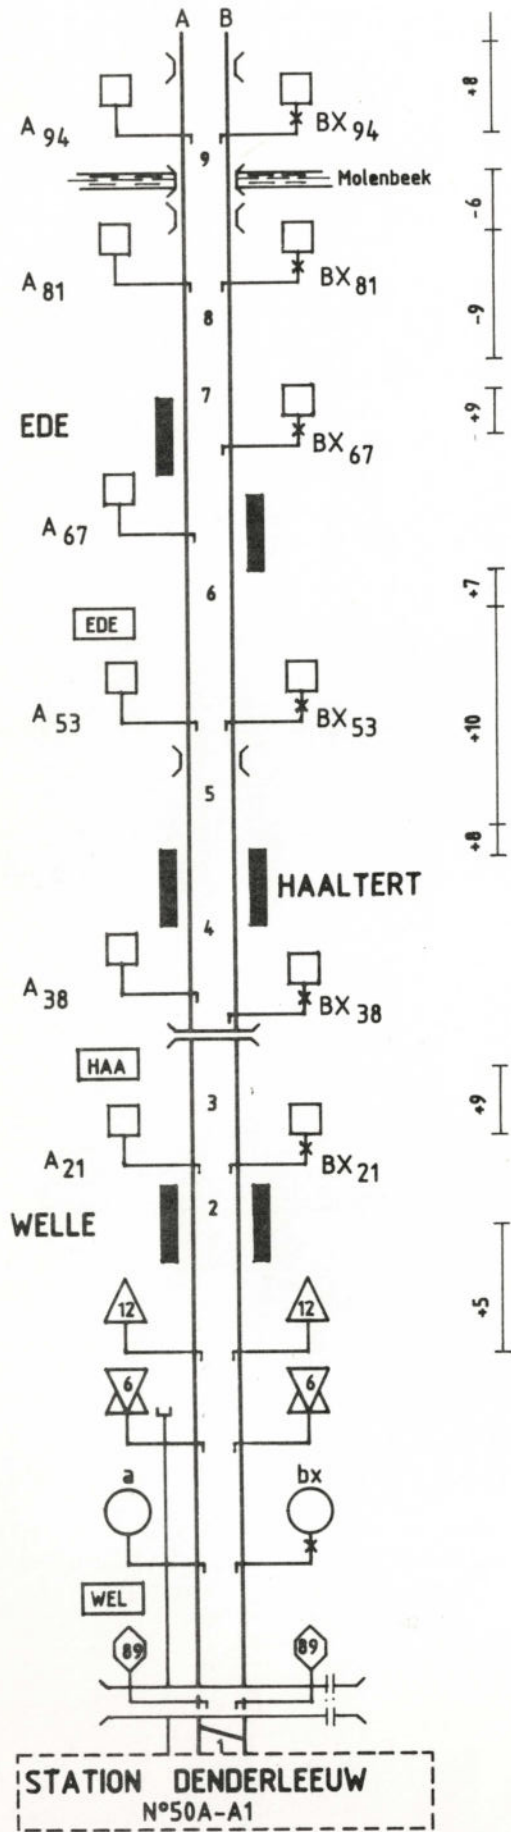

Baanvak : DENDERLEEUV-HERZELE  
 Tronçon : DENDERLEEUV-HERZELE

(B) - 781478-10.88 (1300).

Baanvak : OUDENAARDE-ANZEGEM  
 Tronçon : OUDENAARDE-ANZEGEM

(B) - 781478.10.88 (1300)

Baanvak : Y.ZANDBERG-  
Tronçon : ANZEGEM

(B) - 781478.10.88 (1300).

Baanvak : ANZEGEM-  
Tronçon : OUDENAARDE

Baanvak : OUDENAARDE-ZOTTEGEM  
 Tronçon :

(B) - 781478.10.88 (1300).

STATION DENDERLEEuw Fiche 50A - B3

Baanvak : ZOTTEGEM-  
Tronçon : DENDERLEEuw