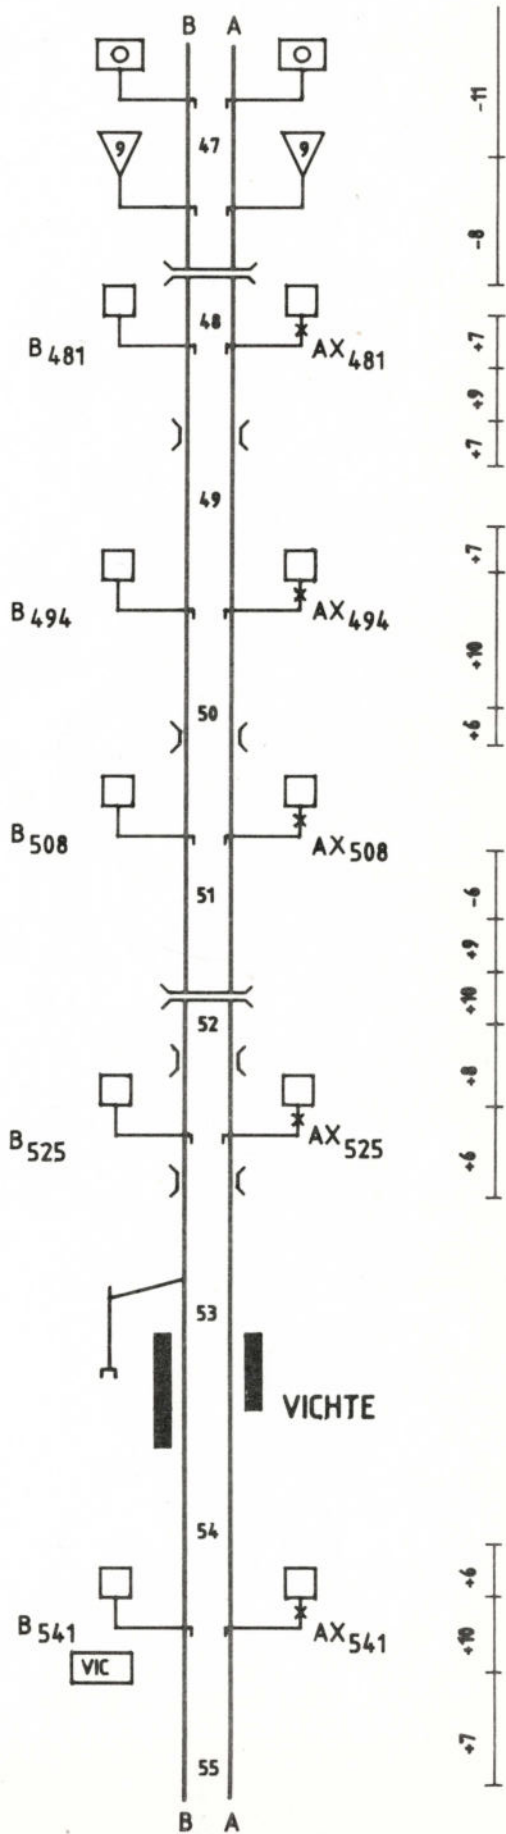

Baanvak : DENDERLEEUV-HERZELE  
 Tronçon : DENDERLEEUV-HERZELE

(B) - 781478-10.88 (1300).

Baanvak : OUDENAARDE-ANZEGEM  
 Tronçon : OUDENAARDE-ANZEGEM

(B) - 781478.10.88 (1300)

Baanvak : Y.ZANDBERG-  
Tronçon : ANZEGEM

(B) - 781478.10.88 (1300).

Baanvak : ANZEGEM-  
Tronçon : OUDENAARDE

Baanvak : OUDENAARDE-ZOTTEGEM  
 Tronçon :

(B) - 781478.10.88 (1300).

STATION DENDERLEEuw Fiche 50A - B3

Baanvak : ZOTTEGEM-  
Tronçon : DENDERLEEuw