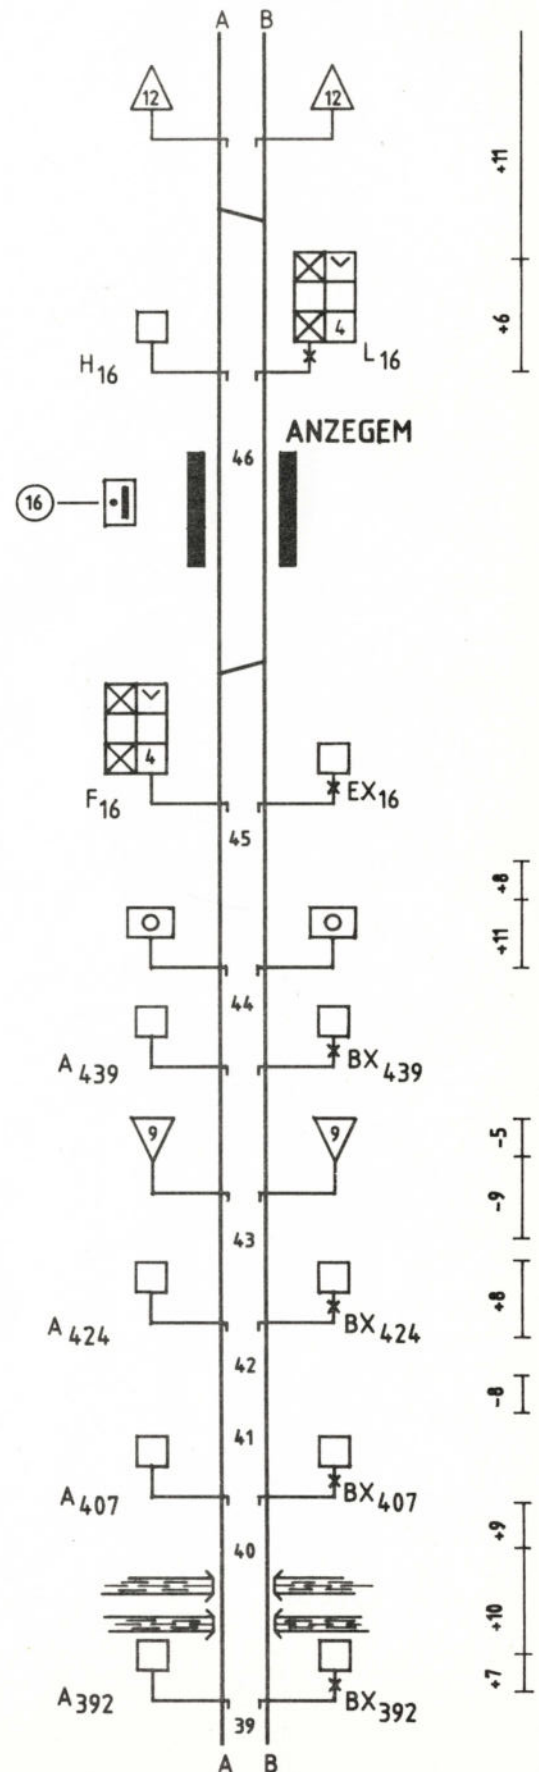

Baanvak : DENDERLEEUV-HERZELE  
 Tronçon : DENDERLEEUV-HERZELE

(B) - 781478-10.88 (1300).

Baanvak : OUDENAARDE-ANZEGEM  
 Tronçon : OUDENAARDE-ANZEGEM

(B) - 781478.10.88 (1300)

Baanvak : Y.ZANDBERG-  
Tronçon : ANZEGEM

(B) - 781478.10.88 (1300).

Baanvak : ANZEGEM-  
Tronçon : OUDENAARDE

Baanvak : OUDENAARDE-ZOTTEGEM  
 Tronçon :

(B) - 781478.10.88 (1300).

STATION DENDERLEEuw Fiche 50A - B3

Baanvak : ZOTTEGEM-  
Tronçon : DENDERLEEuw