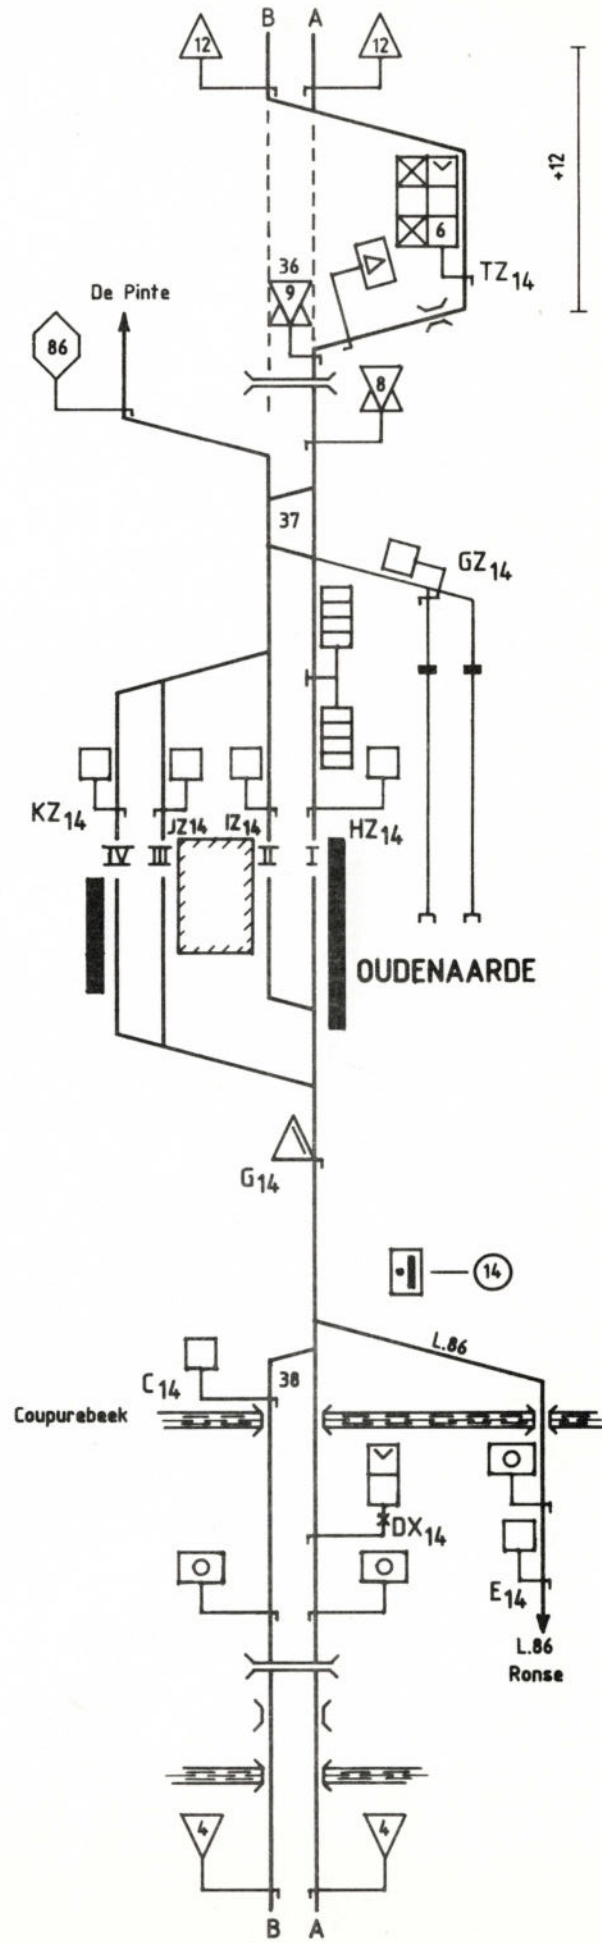

Baanvak : DENDERLEEUV-HERZELE  
 Tronçon : DENDERLEEUV-HERZELE

(B) - 781478-10.88 (1300).

Baanvak : OUDENAARDE-ANZEGEM  
 Tronçon : OUDENAARDE-ANZEGEM

(B) - 781478.10.88 (1300)

Baanvak : Y.ZANDBERG-  
Tronçon : ANZEGEM

(B) - 781478.10.88 (1300).

Baanvak : ANZEGEM-  
Tronçon : OUDENAARDE

Baanvak : OUDENAARDE-ZOTTEGEM  
 Tronçon :

(B) - 781478.10.88 (1300).

STATION DENDERLEEuw Fiche 50A - B3

Baanvak : ZOTTEGEM-  
Tronçon : DENDERLEEuw