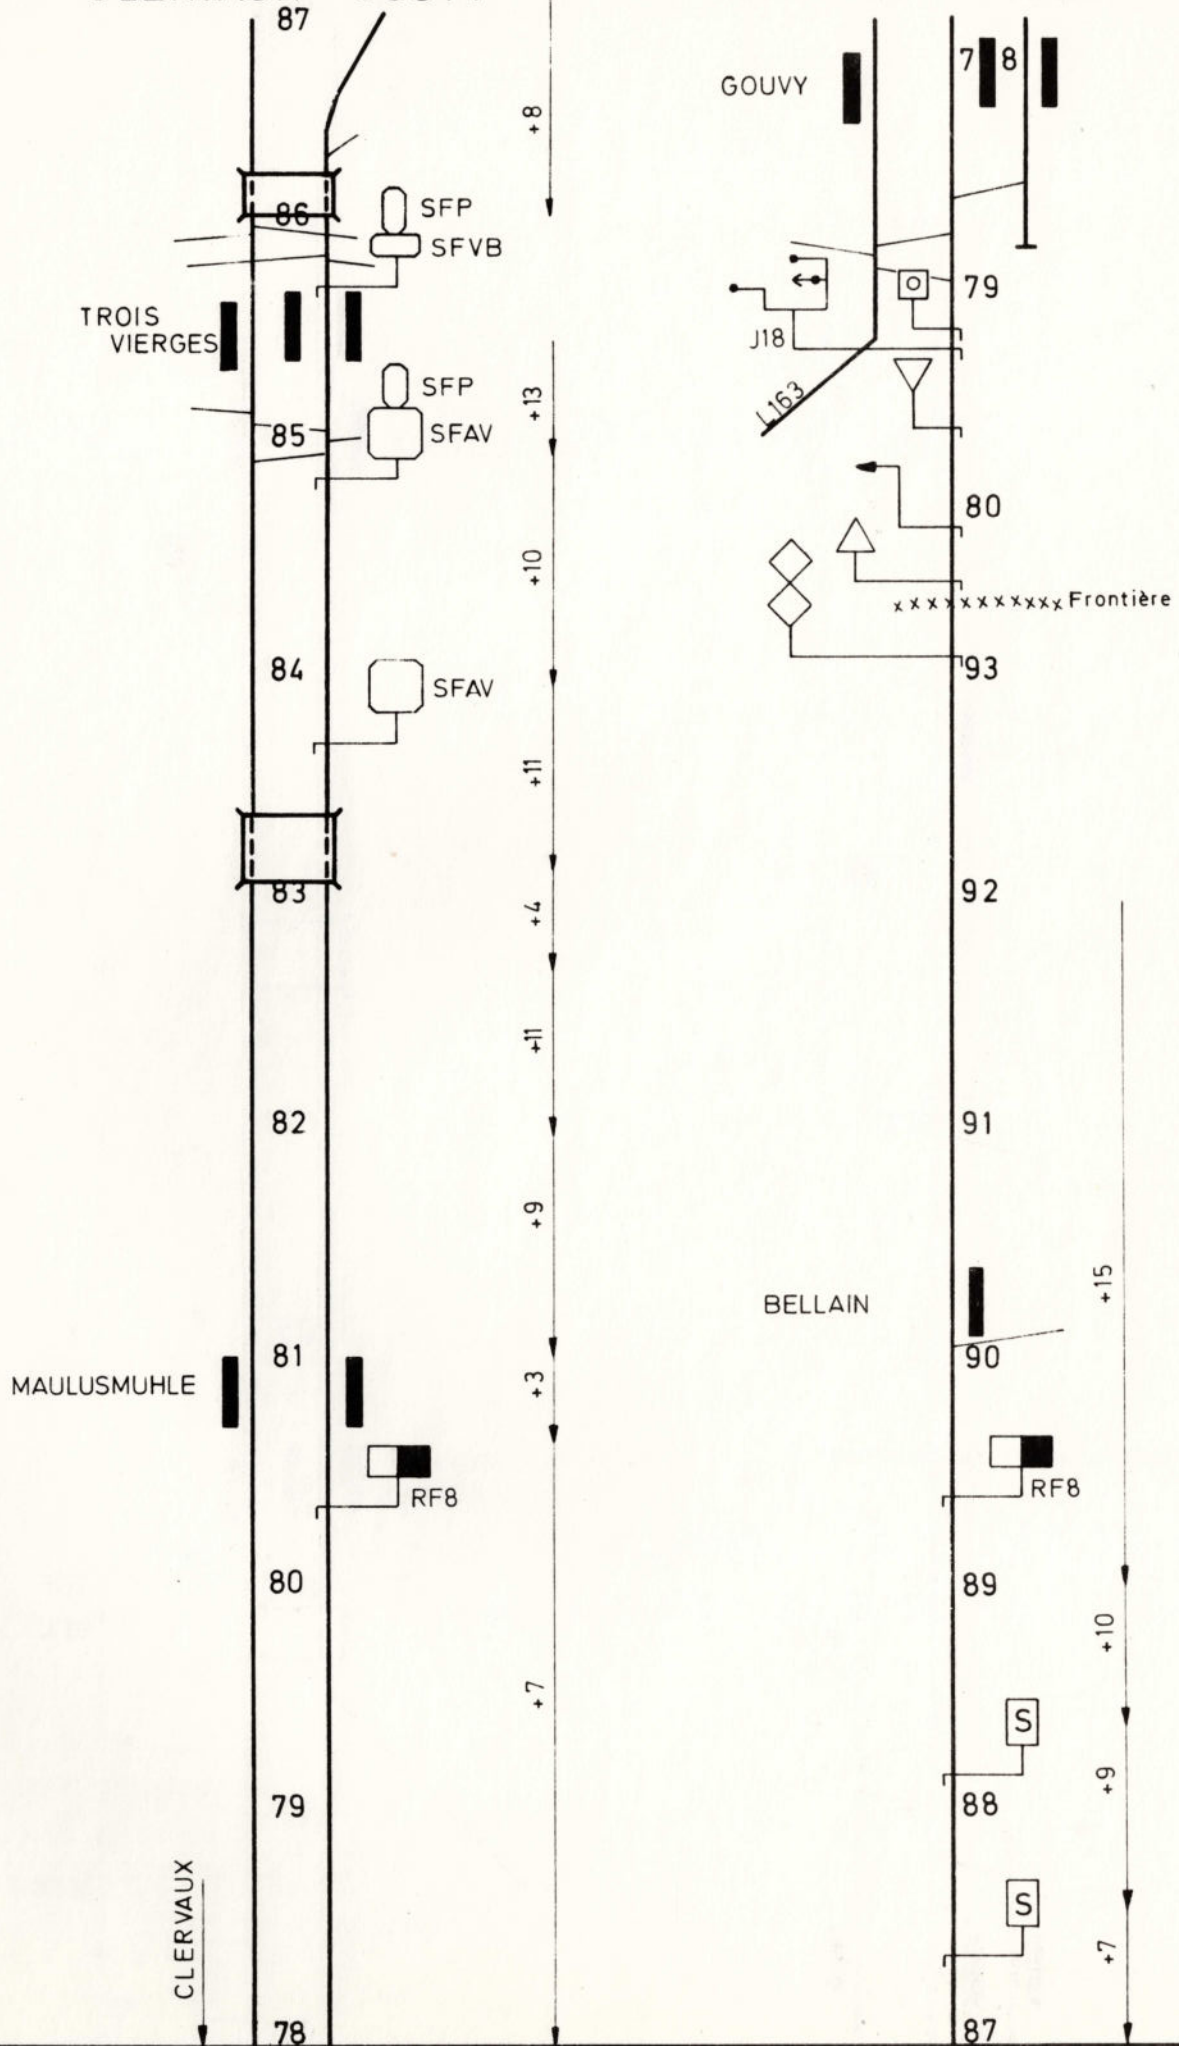

Tronçon GOUVY - CLERVAUX

(B) 357663.9.74 (500)

Tronçon CLERVAUX - GOUVY

Tronçon CLERVAUX - ETTTELBRUCK

N° CFL-1CE-220774

CLERVAUX - ETTTELBRUCK

FICHE CFL LIGNE 1 GOUVY - LUXEMBOURG

Tronçon ETTTELBRUCK - LUXEMBOURG