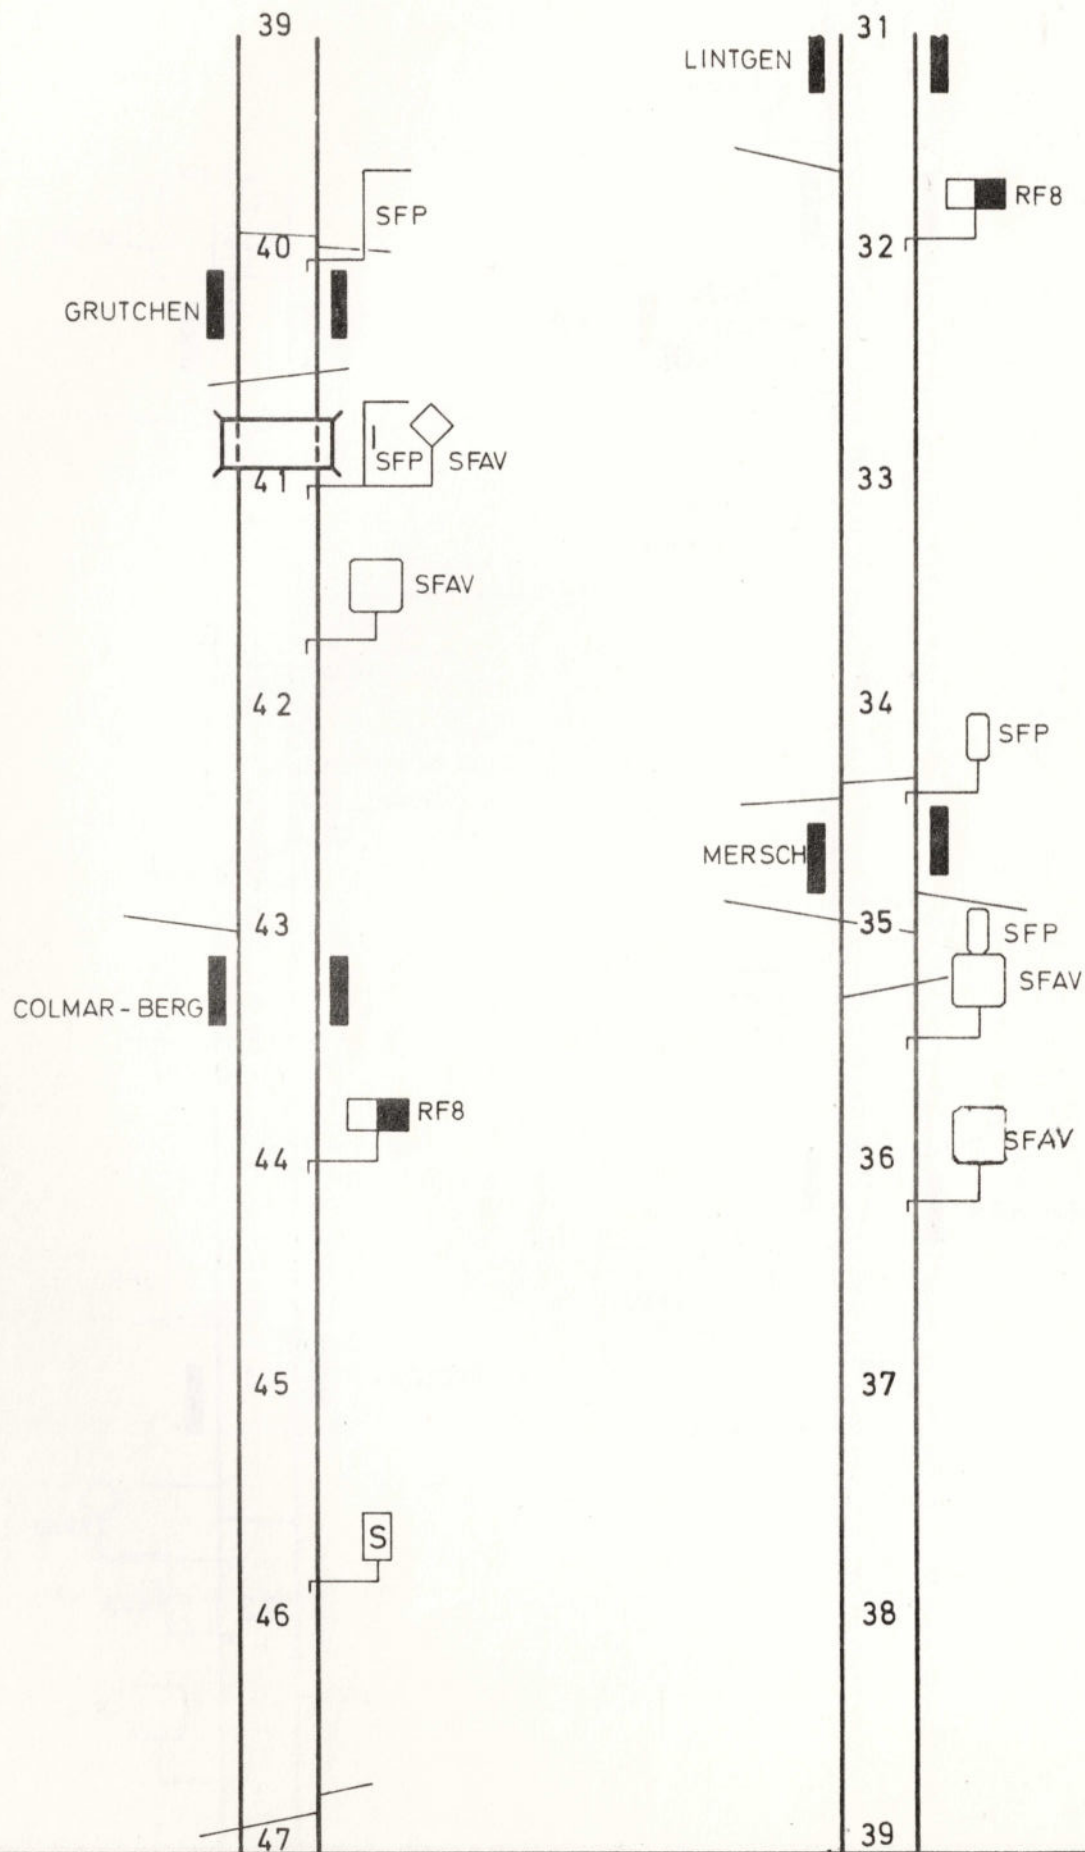

FICHE CFL LIGNE 1 GOUVY - LUXEMBOURG

Tronçon ETTTELBRUCK - LUXEMBOURG

N° CFL -1EL - 220774