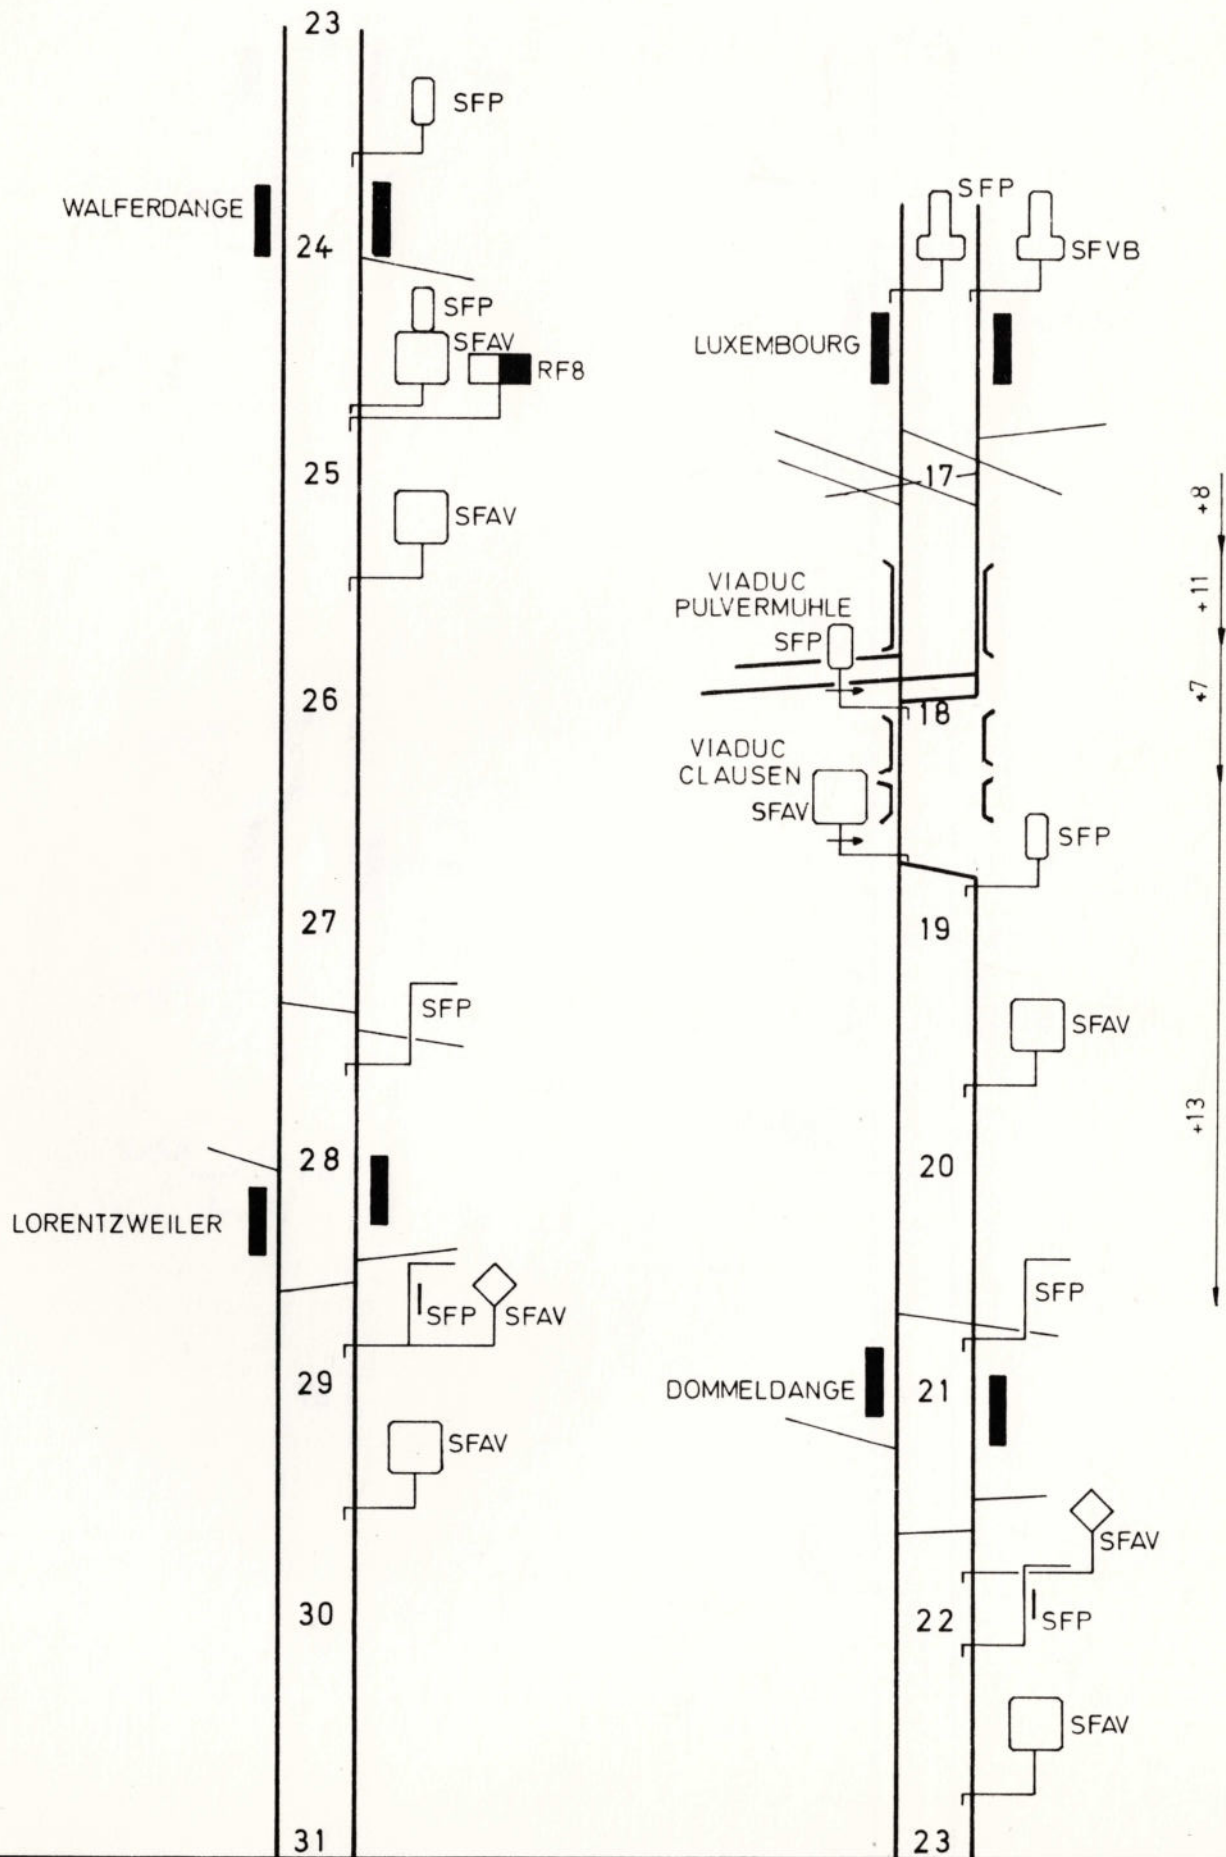

Tronçon GOUVY - CLERVAUX

(B) 357663.9.74 (500)

Tronçon CLERVAUX - GOUVY

Tronçon CLERVAUX - ETTTELBRUCK

N° CFL-1CE-220774

CLERVAUX - ETTTELBRUCK

FICHE CFL LIGNE 1 GOUVY - LUXEMBOURG

Tronçon ETTTELBRUCK - LUXEMBOURG

N° CFL -1EL - 220774

ETTELBRUCK - LUXEMBOURG

LUXEMBOURG - ETTTELBRUCK

ETTELBRUCK - CLERVAUX