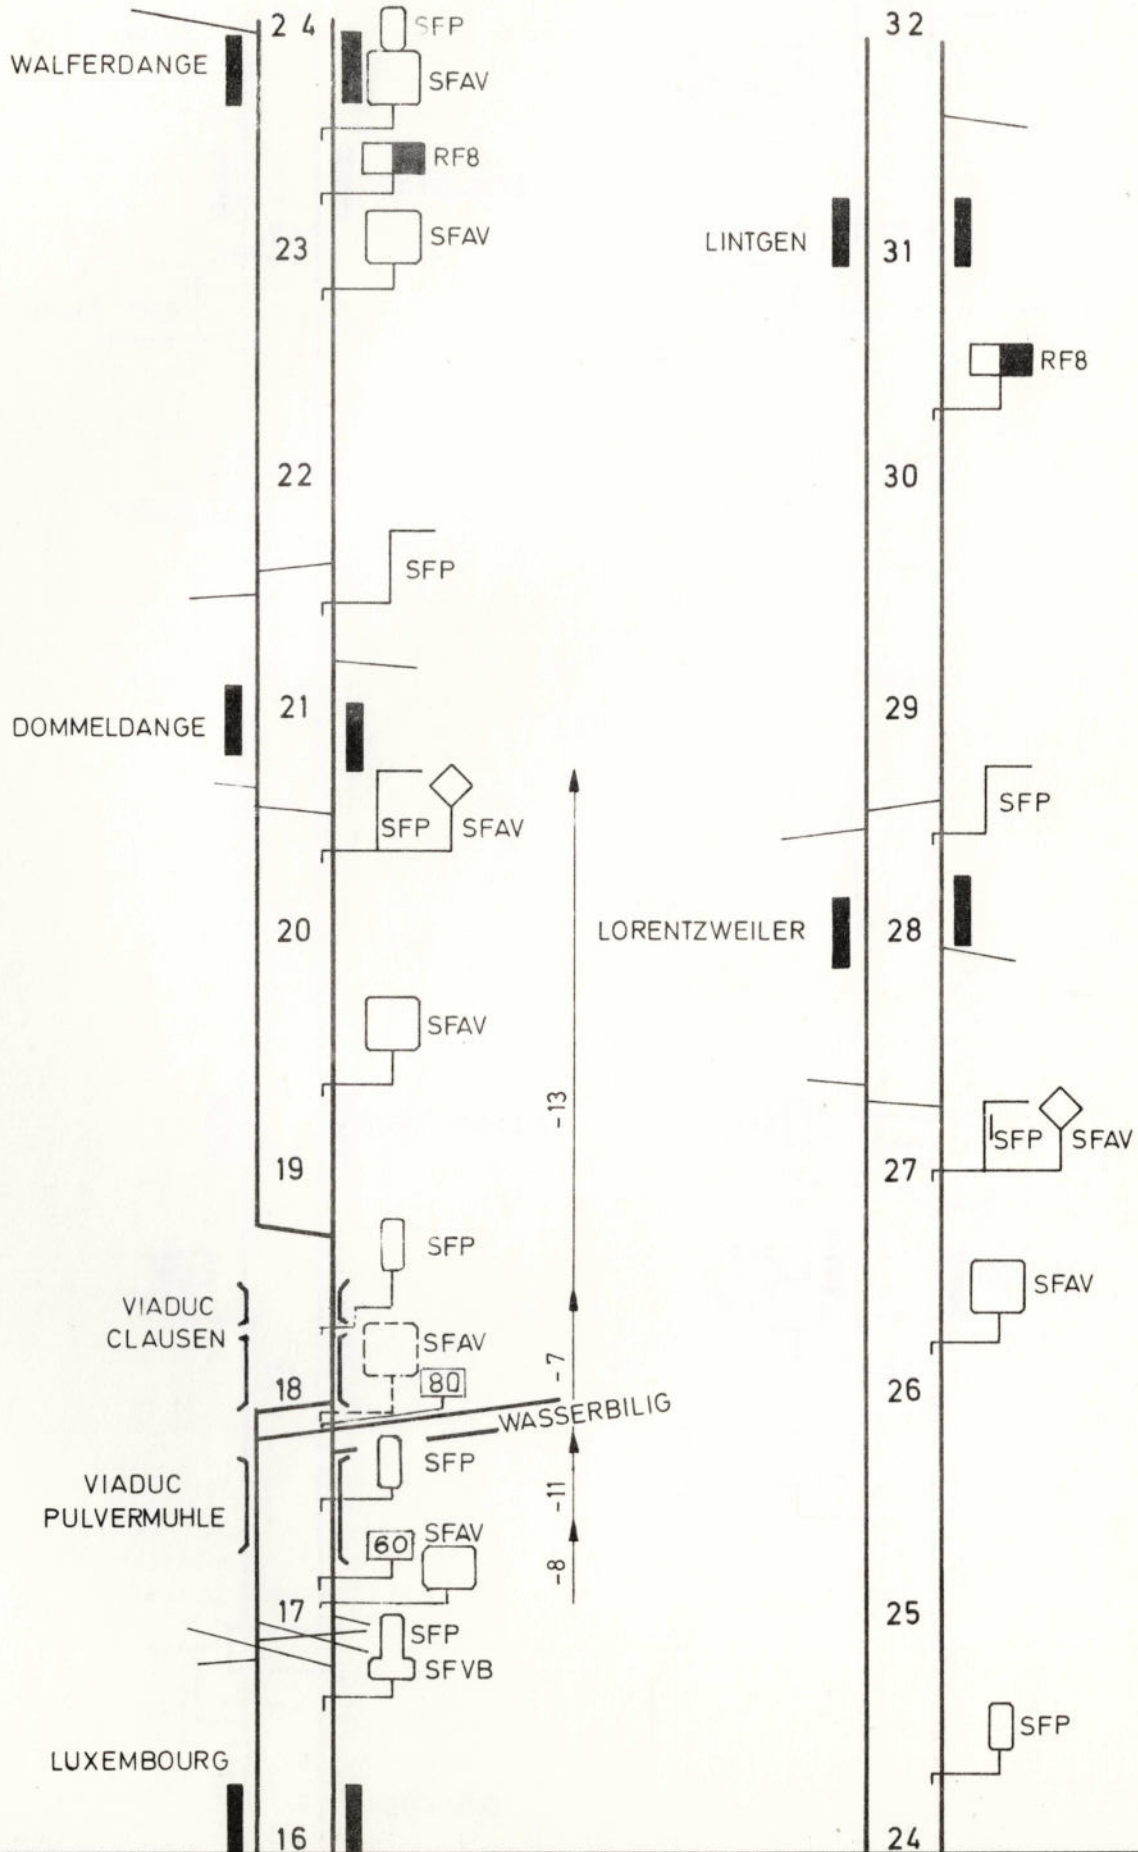

Tronçon GOUVY - CLERVAUX

(B) 357663.9.74 (500)

Tronçon CLERVAUX - GOUVY

Tronçon CLERVAUX - ETTTELBRUCK

N° CFL-1CE-220774

CLERVAUX - ETTTELBRUCK

FICHE CFL LIGNE 1 GOUVY - LUXEMBOURG

Tronçon ETTTELBRUCK - LUXEMBOURG

N° CFL -1EL - 220774

ETTELBRUCK - LUXEMBOURG

LUXEMBOURG - ETTTELBRUCK

ETTELBRUCK - CLERVAUX