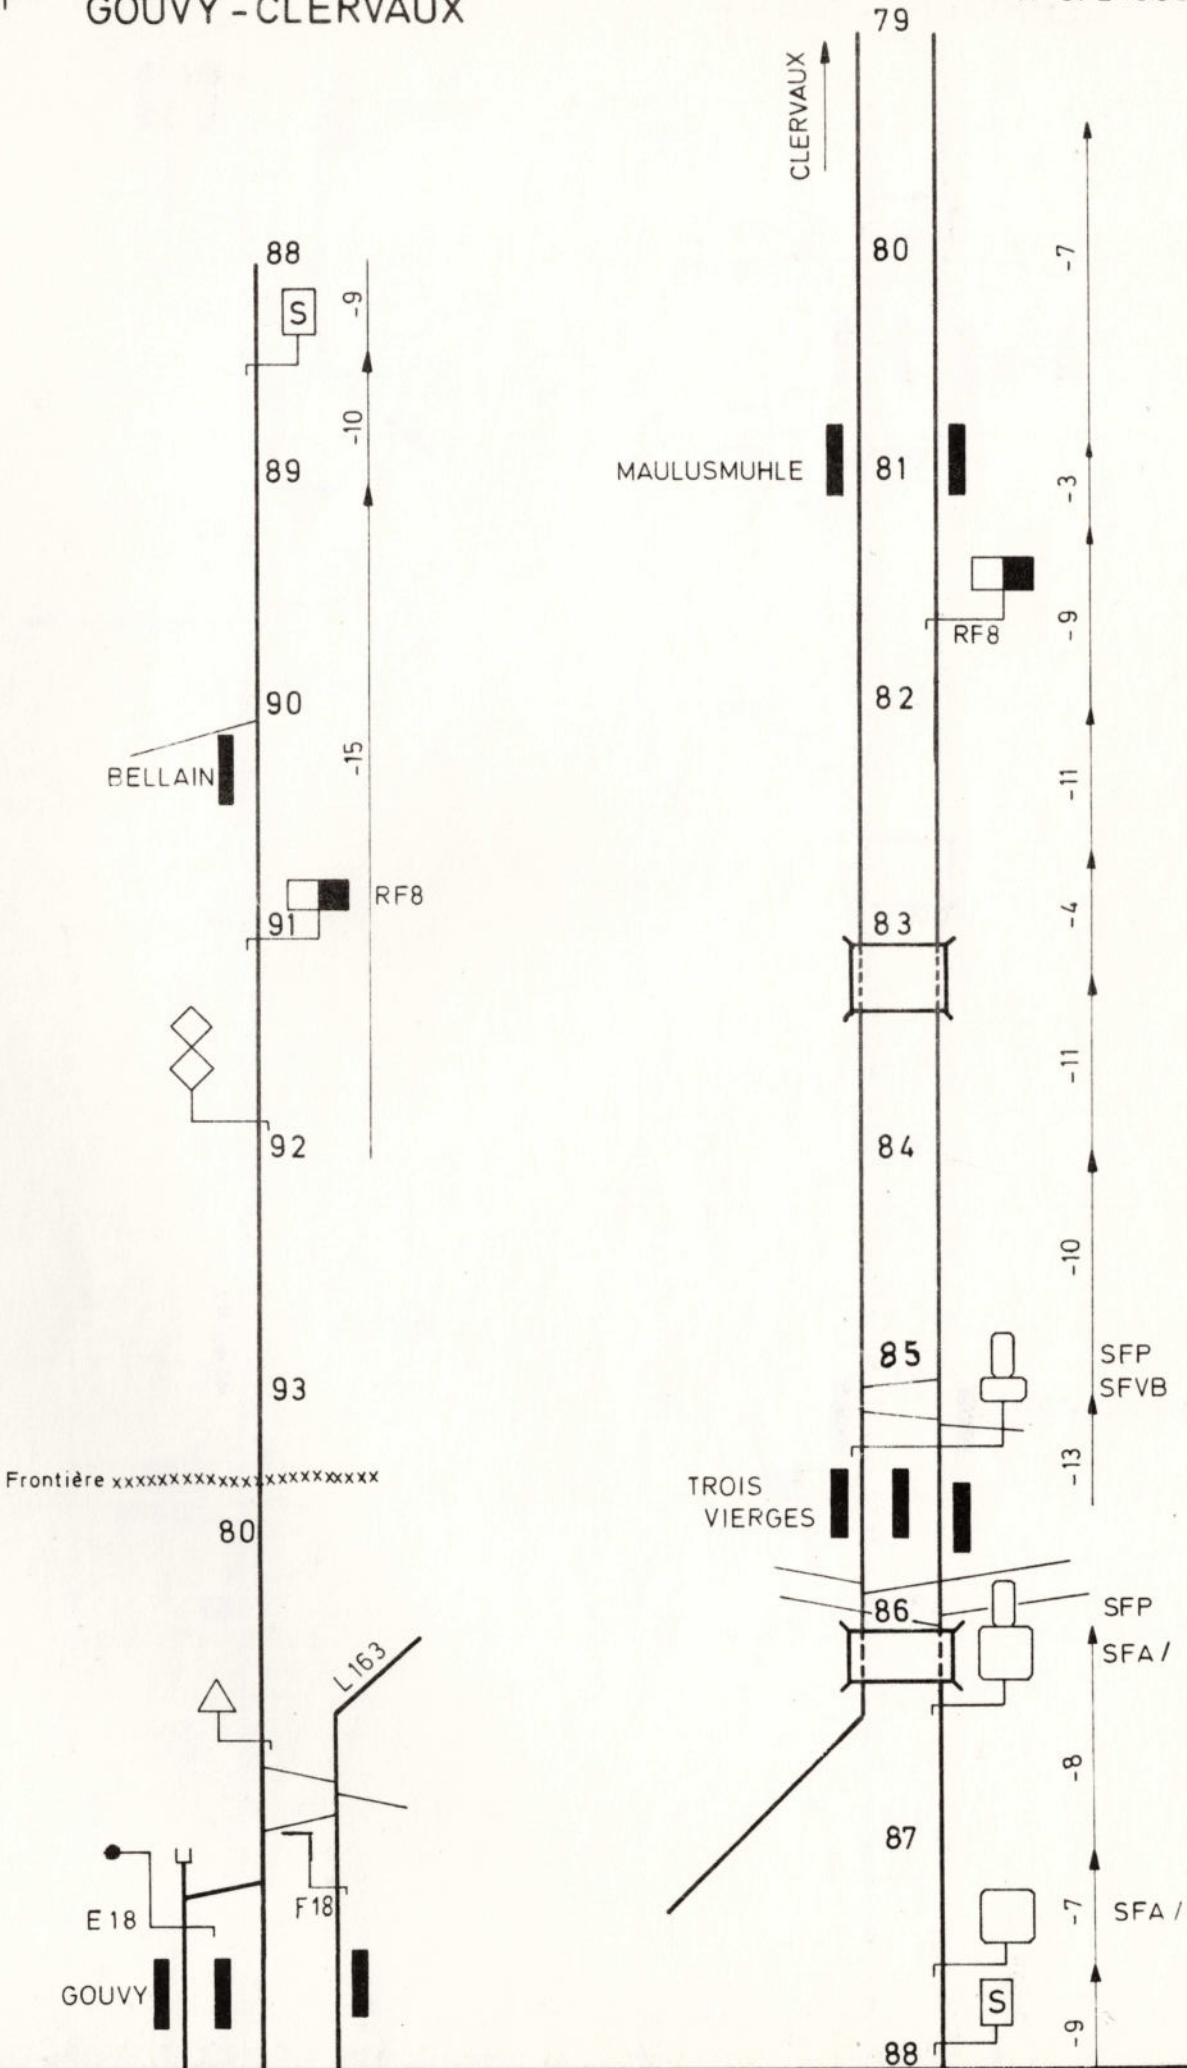

Tronçon GOUVY - CLERVAUX

(B) 357663.9.74 (500)

Tronçon CLERVAUX - GOUVY

Tronçon CLERVAUX - ETTTELBRUCK

N° CFL-1CE-220774

CLERVAUX - ETTTELBRUCK

FICHE CFL LIGNE 1 GOUVY - LUXEMBOURG

Tronçon ETTTELBRUCK - LUXEMBOURG