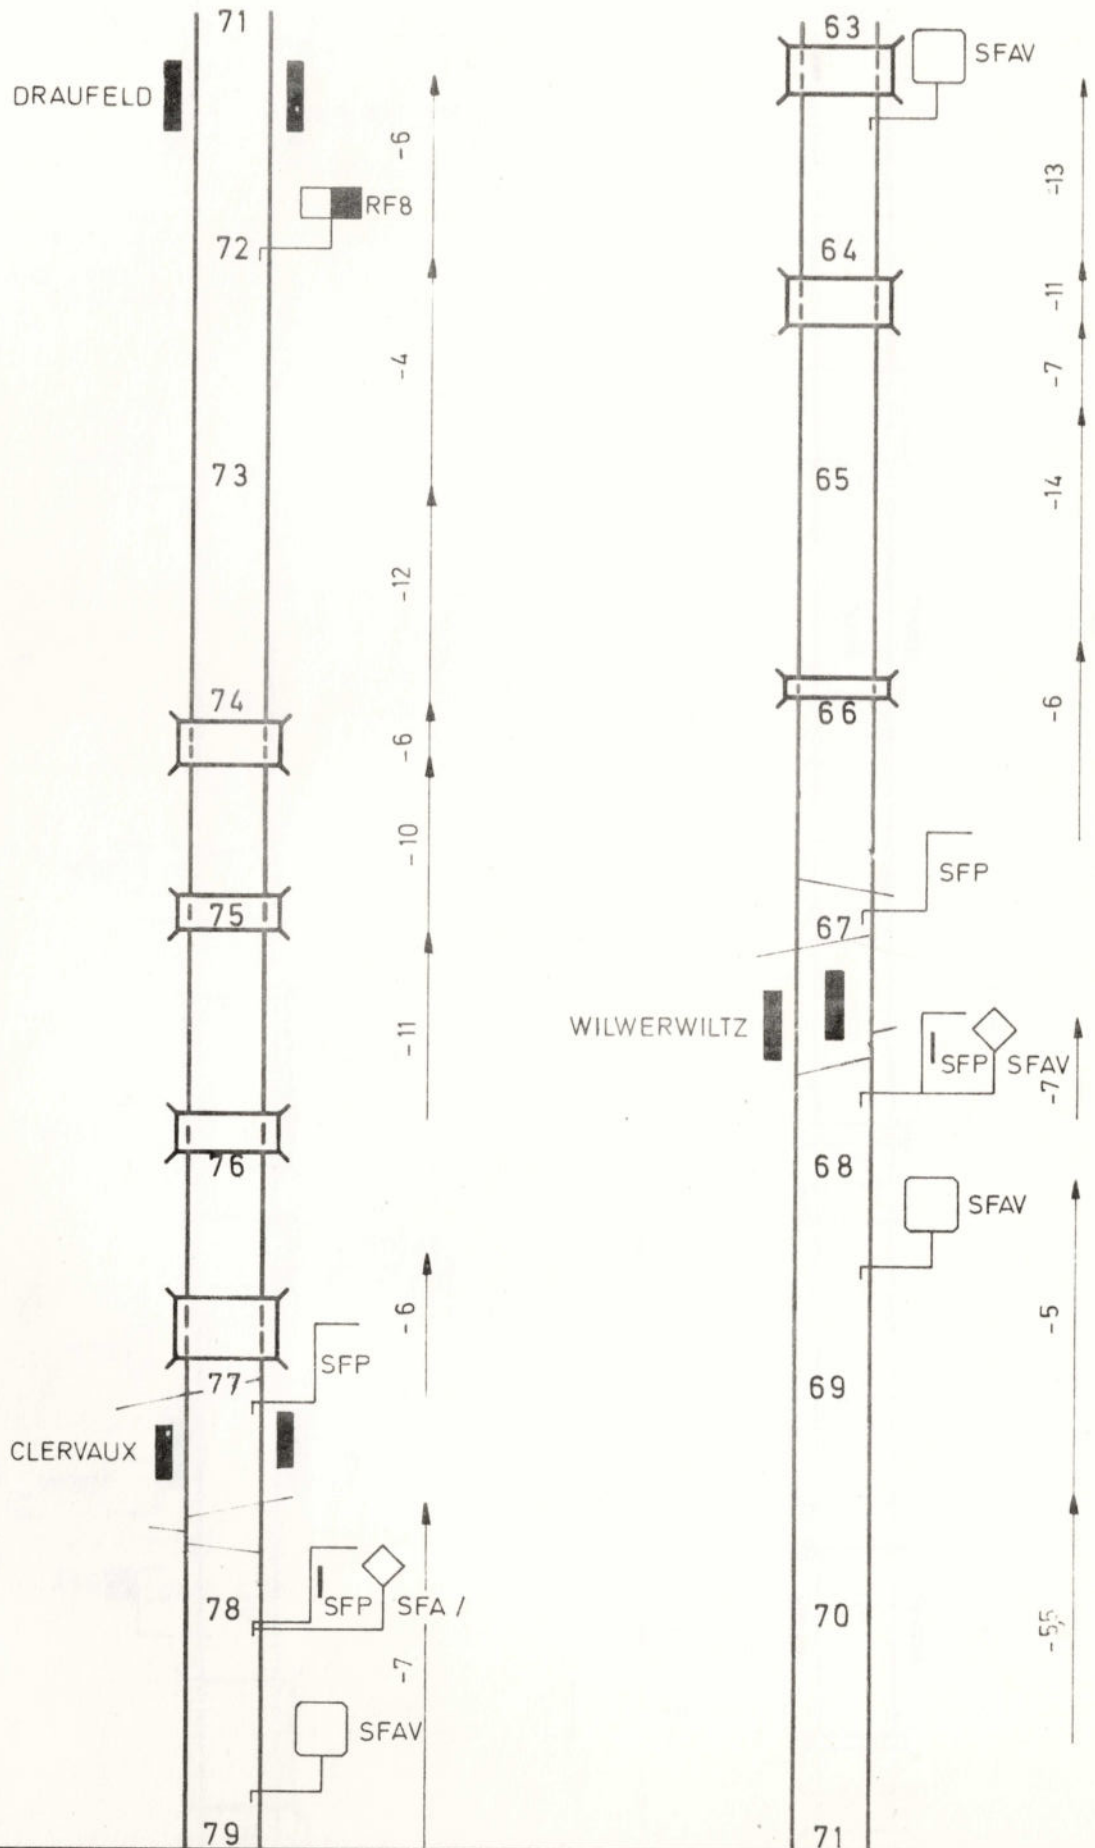

Tronçon GOUVY - CLERVAUX

(B) 357663.9.74 (500)

Tronçon CLERVAUX - GOUVY

Tronçon CLERVAUX - ETTTELBRUCK

N° CFL-1CE-220774

CLERVAUX - ETTTELBRUCK

FICHE CFL LIGNE 1 GOUVY - LUXEMBOURG

Tronçon ETTTELBRUCK - LUXEMBOURG