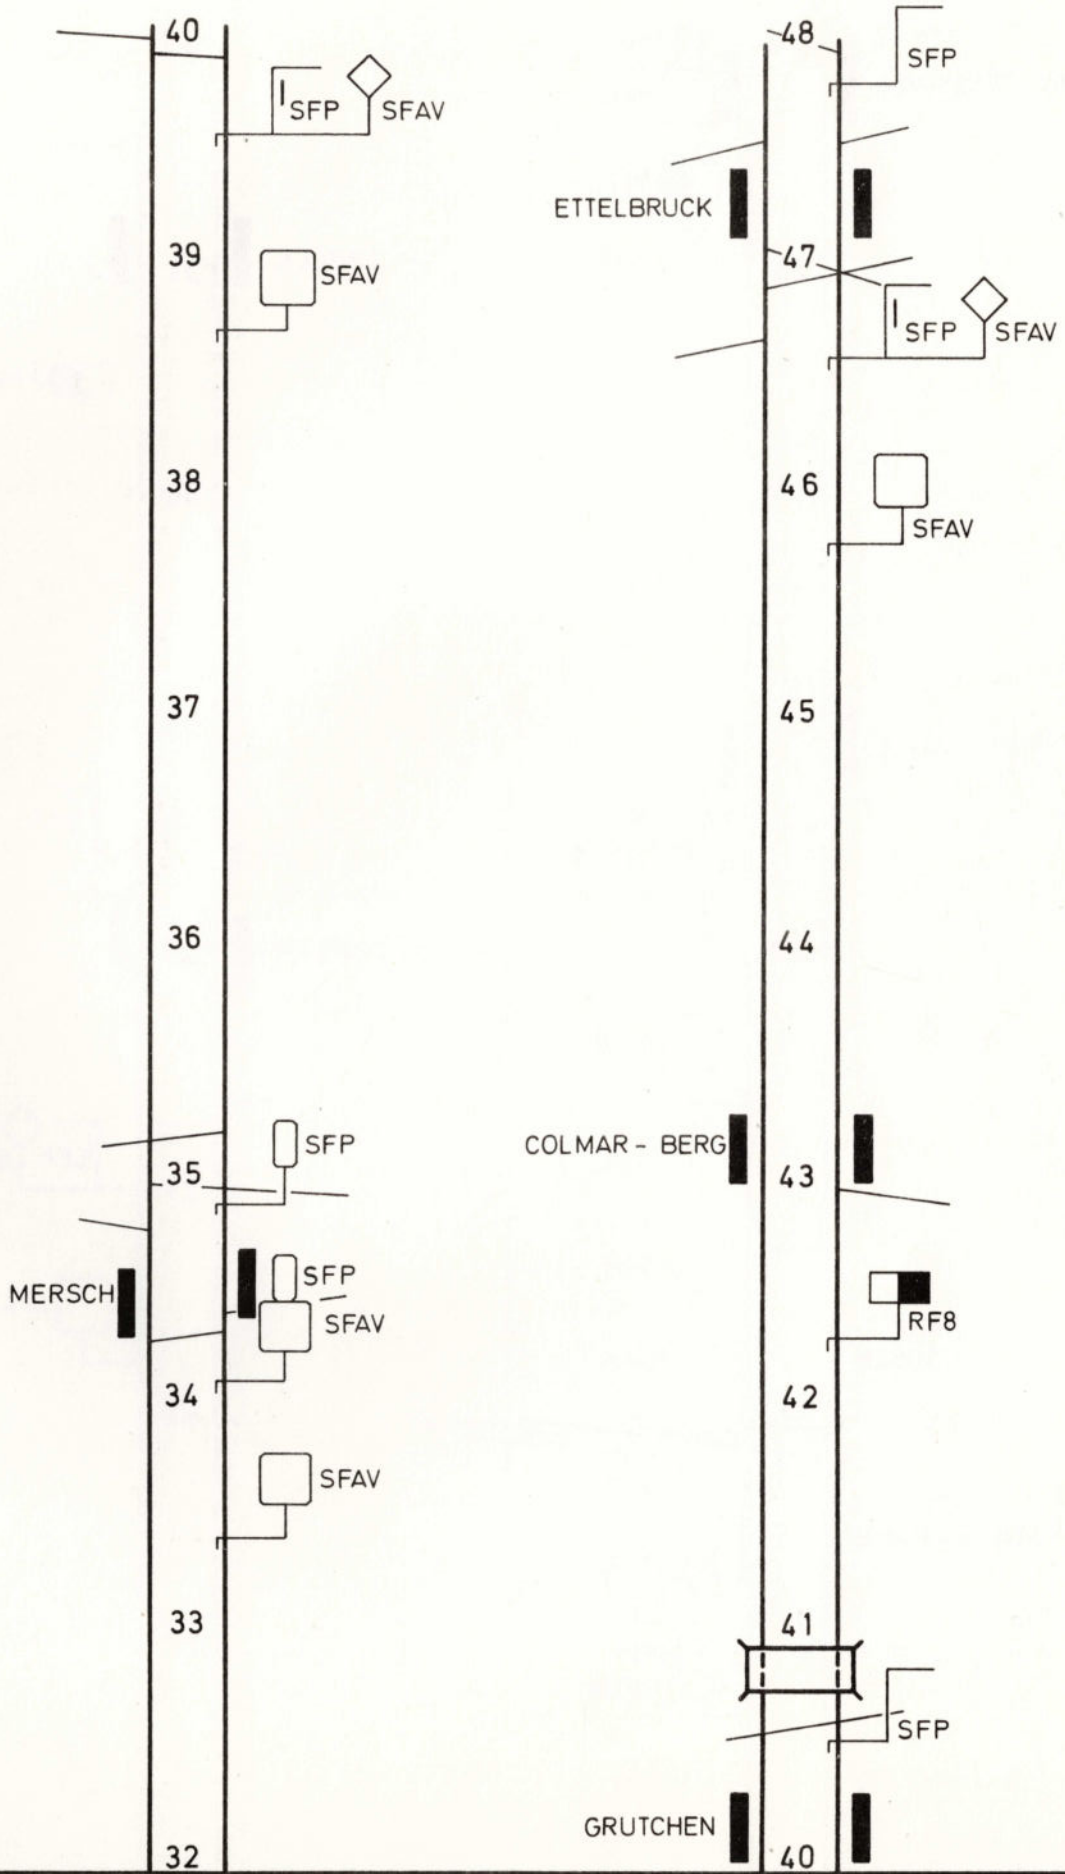

LUXEMBOURG - ETTTELBRUCK