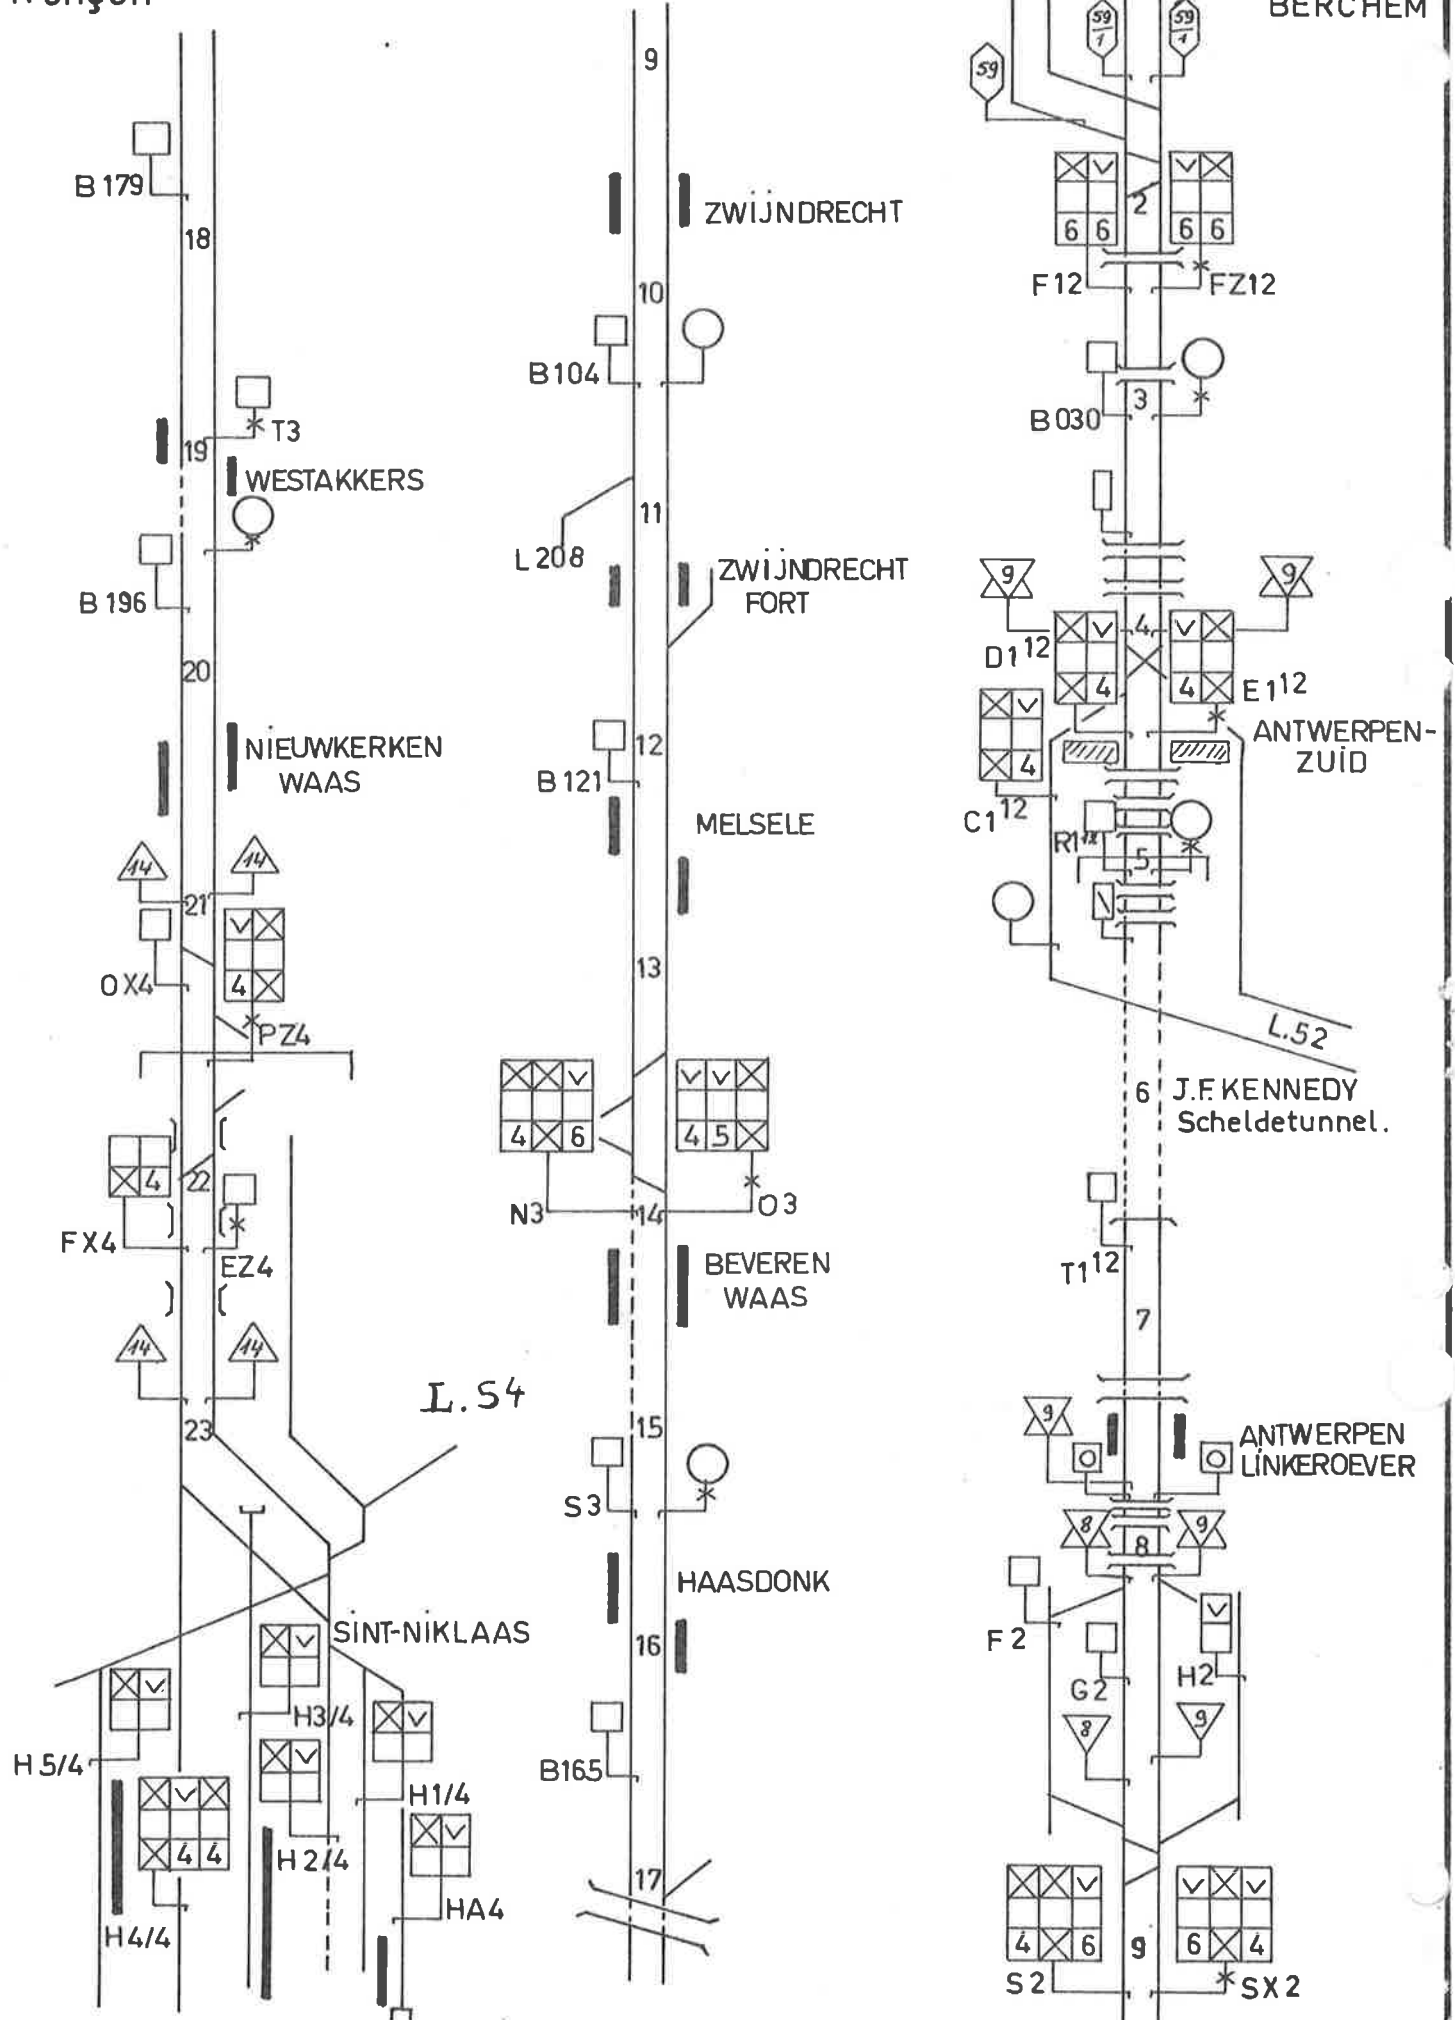

LIJN :59- BAANVAK - BERCHEM LOCHRISTI.
 LIGNE :59- TRONÇON - BERCHEM LOCHRISTI.

Nº 59 - A2 - 0675.

(B) 367409-8-75 (15 00)

BERCHEM
 ↓
 GZ12 H12 HZ12

(B) 3674.09 - 8 - 75 (1:5.00)

LIJN : 59 - Baanvak
 LIGNE : 59 - Tronçon - LOCHRISTI - GENT - ST. PIETERS. N° 59 - A3 - 0675.

L.59-Baanvak
Tronçon - LOCHRISTI-BERCHEM.

N° 59 - B2 - 0675.

SINT-
NIKLAAS

(B) 367409 - 8 - 75 (1500)

(B) 367409-8-75 (1500)

L.59 - Baanvak Tronçon - GENT-ST.PIETERS-LOCHRISTI

N° 59 - B3 - 0675