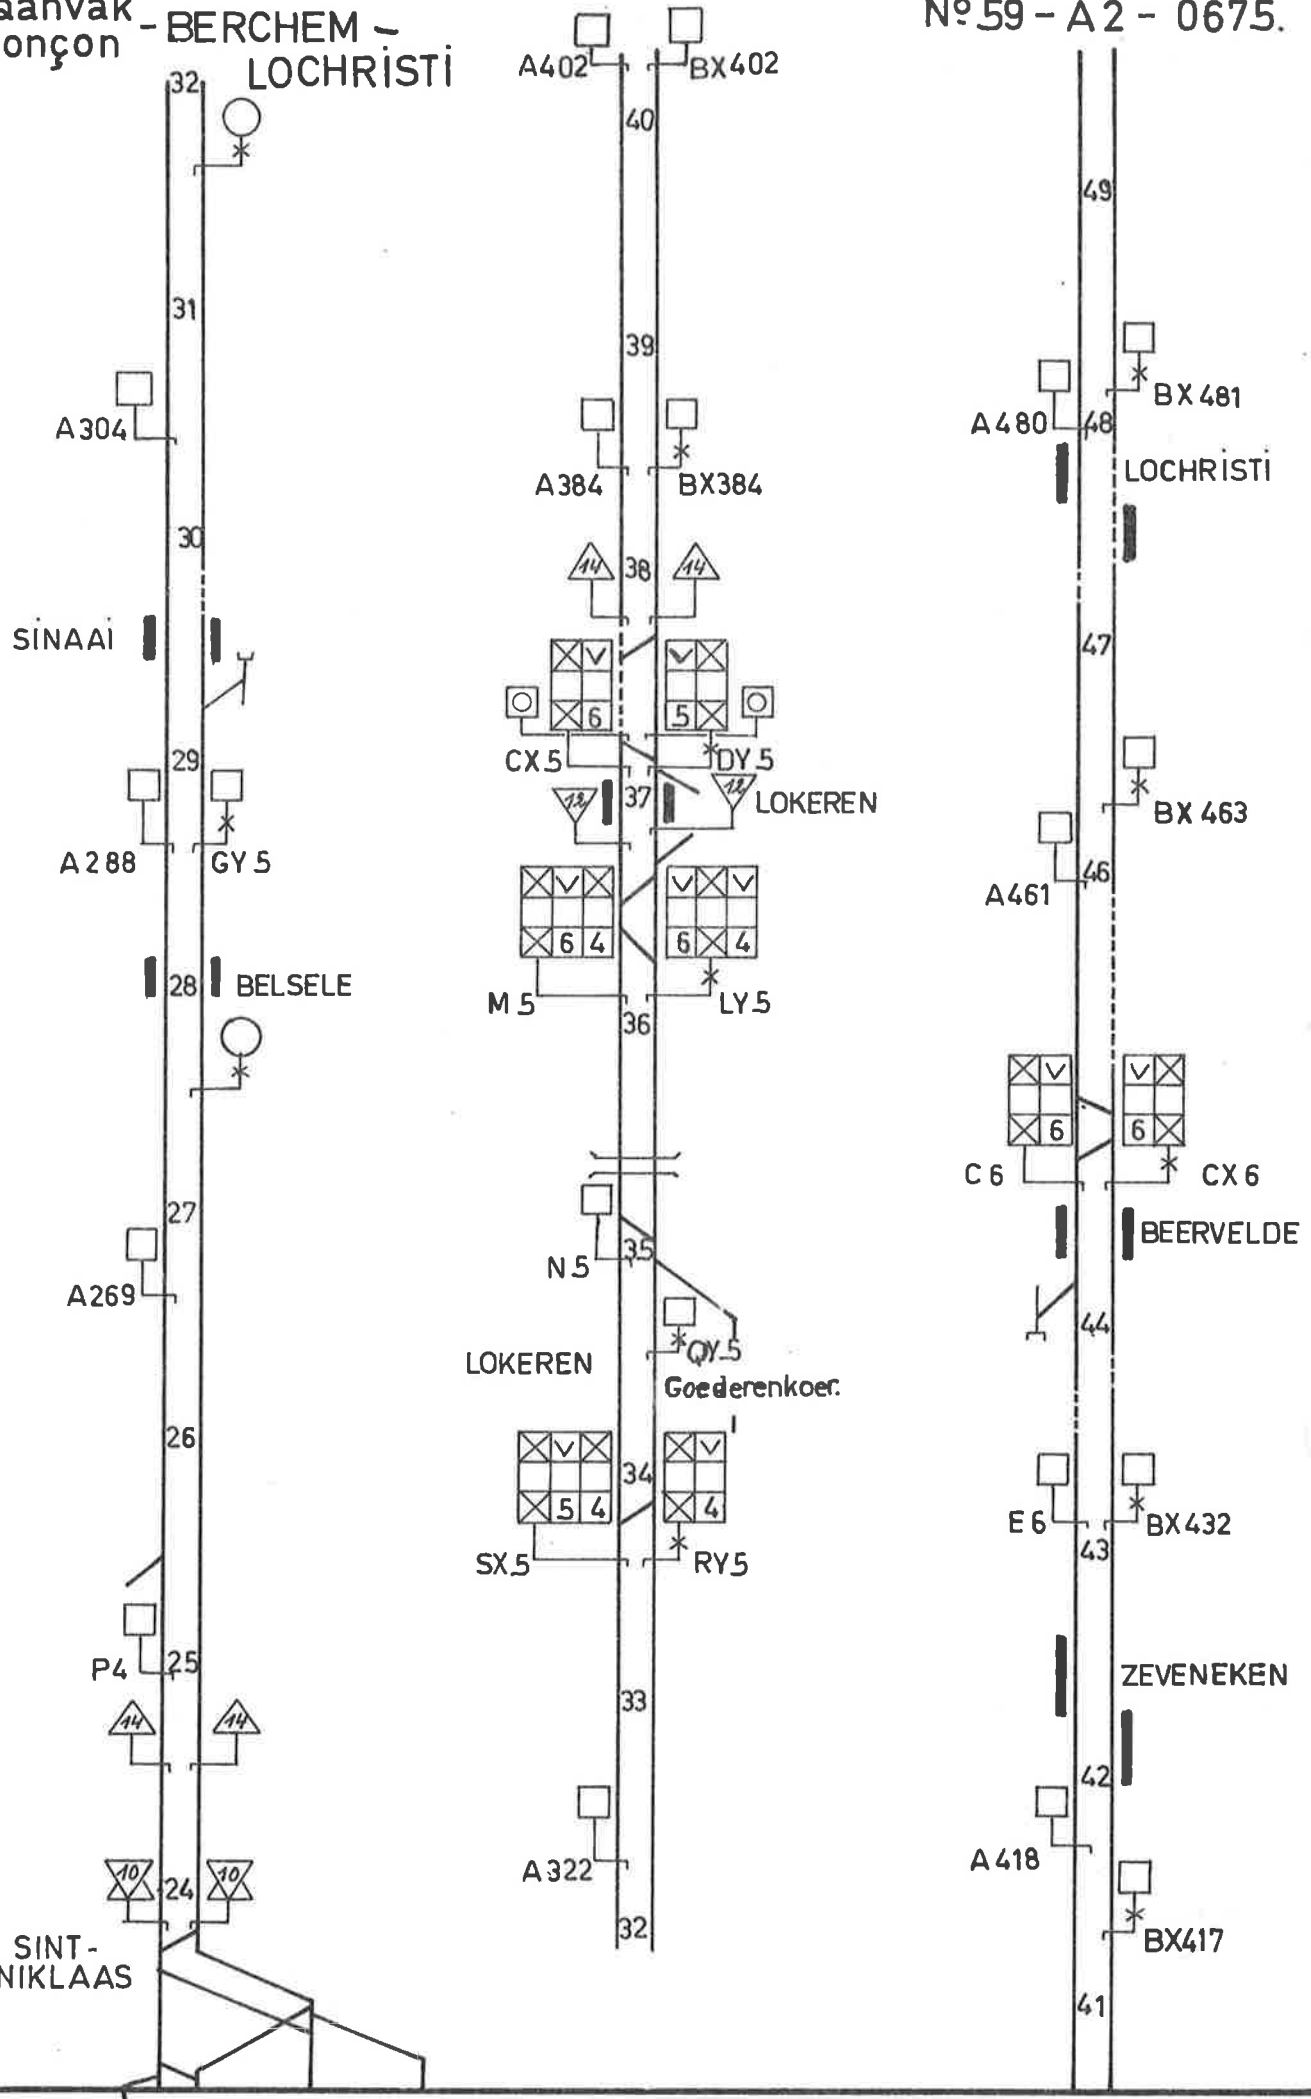

LIJN :59- BAANVAK - BERCHEM LOCHRISTI.
 LIGNE :59- TRONÇON - BERCHEM LOCHRISTI.

Nº 59 - A2 - 0675.

(B) 367409-8-75 (15 00)

BERCHEM
 ↓
 GZ12 H12 HZ12

(B) 3674.09 - 8 - 75 (1:5.00)

LIJN : 59 - Baanvak
 LIGNE : 59 - Tronçon - LOCHRISTI - GENT - ST. PIETERS. N° 59 - A3 - 0675.

L.59-Baanvak
Tronçon - LOCHRISTI-BERCHEM.

N° 59 - B2 - 0675.

SINT-
NIKLAAS

(B) 367409 - 8 - 75 (1500)

(B) 367409-8-75 (1500)

L.59 - Baanvak Tronçon - GENT-ST.PIETERS-LOCHRISTI

N° 59 - B3 - 0675