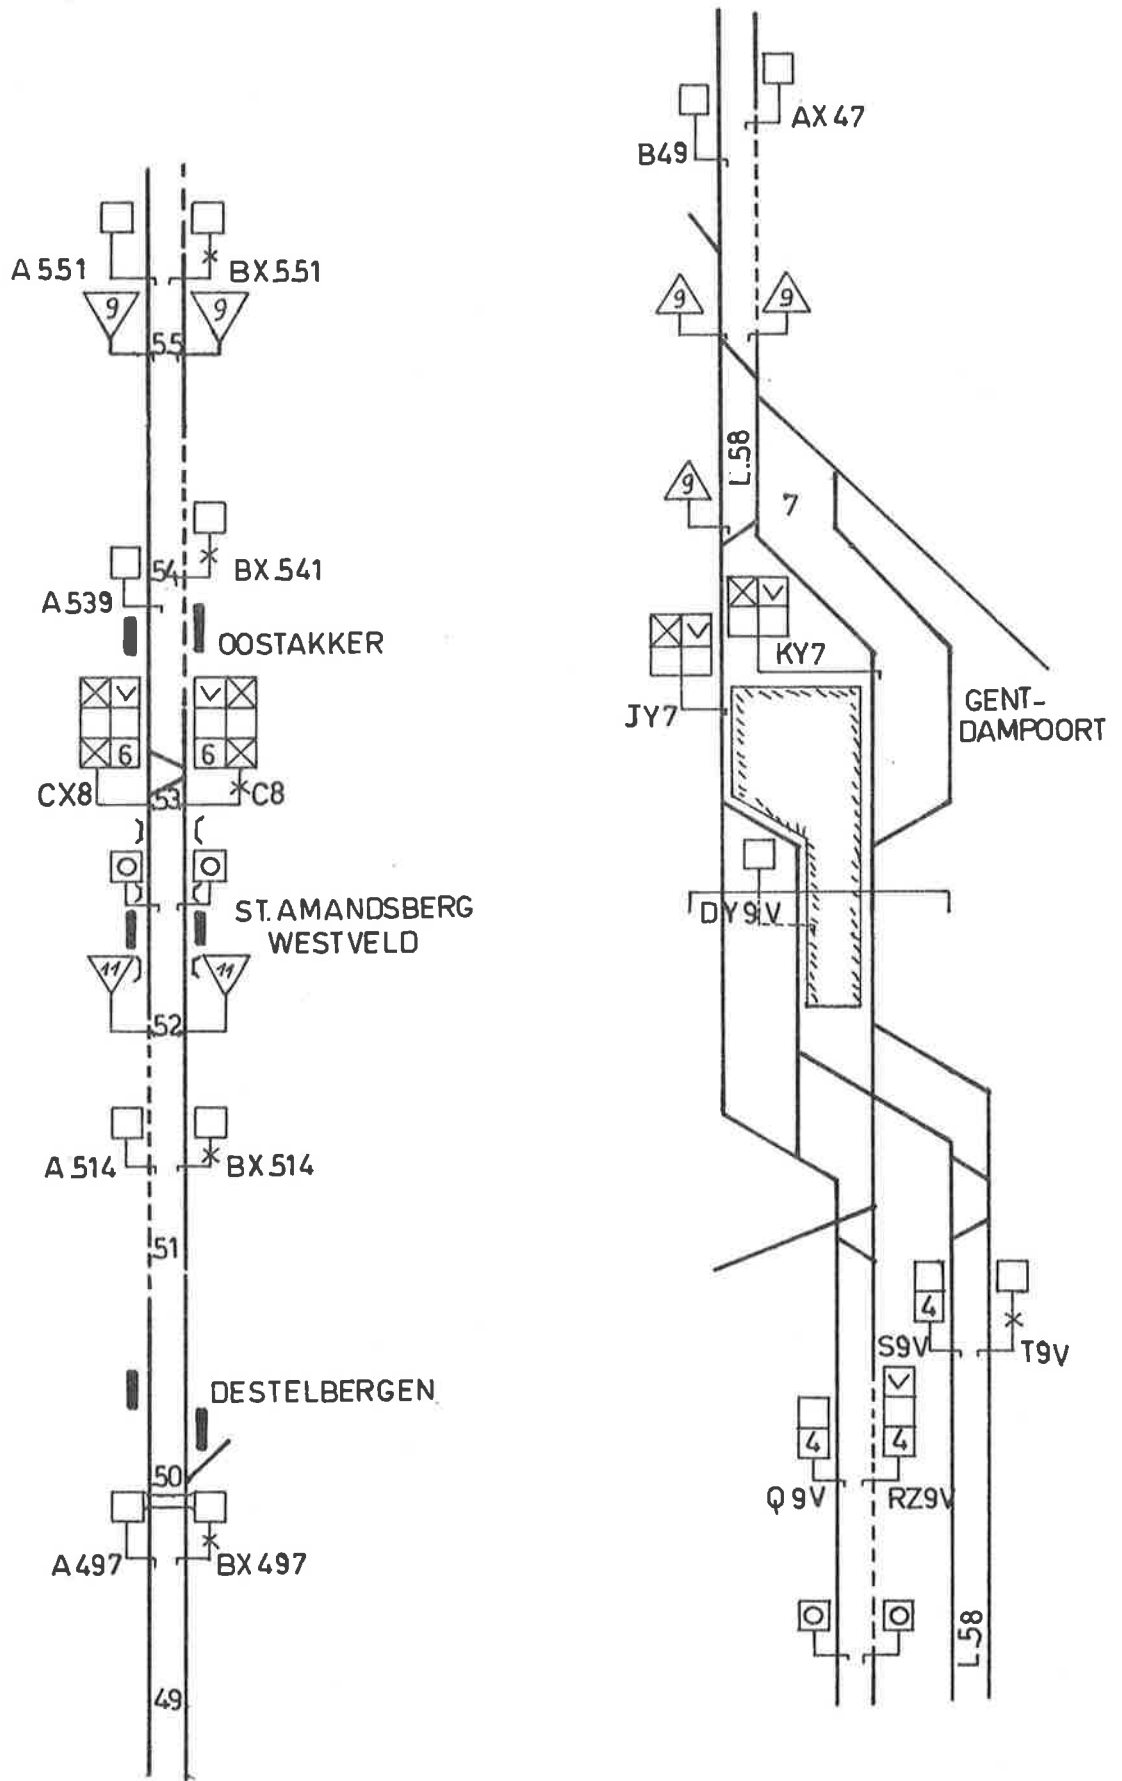

LIJN :59- BAANVAK - BERCHEM LOCHRISTI.
 LIGNE :59- TRONÇON - BERCHEM LOCHRISTI.

Nº 59 - A2 - 0675.

(B) 367409-8-75 (15 00)

BERCHEM
 ↓
 GZ12 H12 HZ12

(B) 3674.09 - 8 - 75 (1:5.00)

LIJN : 59 - Baanvak
 LIGNE : 59 - Tronçon - LOCHRISTI - GENT - ST. PIETERS. N° 59 - A3 - 0675.

L.59-Baanvak
Tronçon - LOCHRISTI-BERCHEM.

N° 59 - B2 - 0675.

SINT-
NIKLAAS

(B) 367409 - 8 - 75 (1500)

(B) 367409-8-75 (1500)

L.59 - Baanvak Tronçon - GENT-ST.PIETERS-LOCHRISTI

N° 59 - B3 - 0675