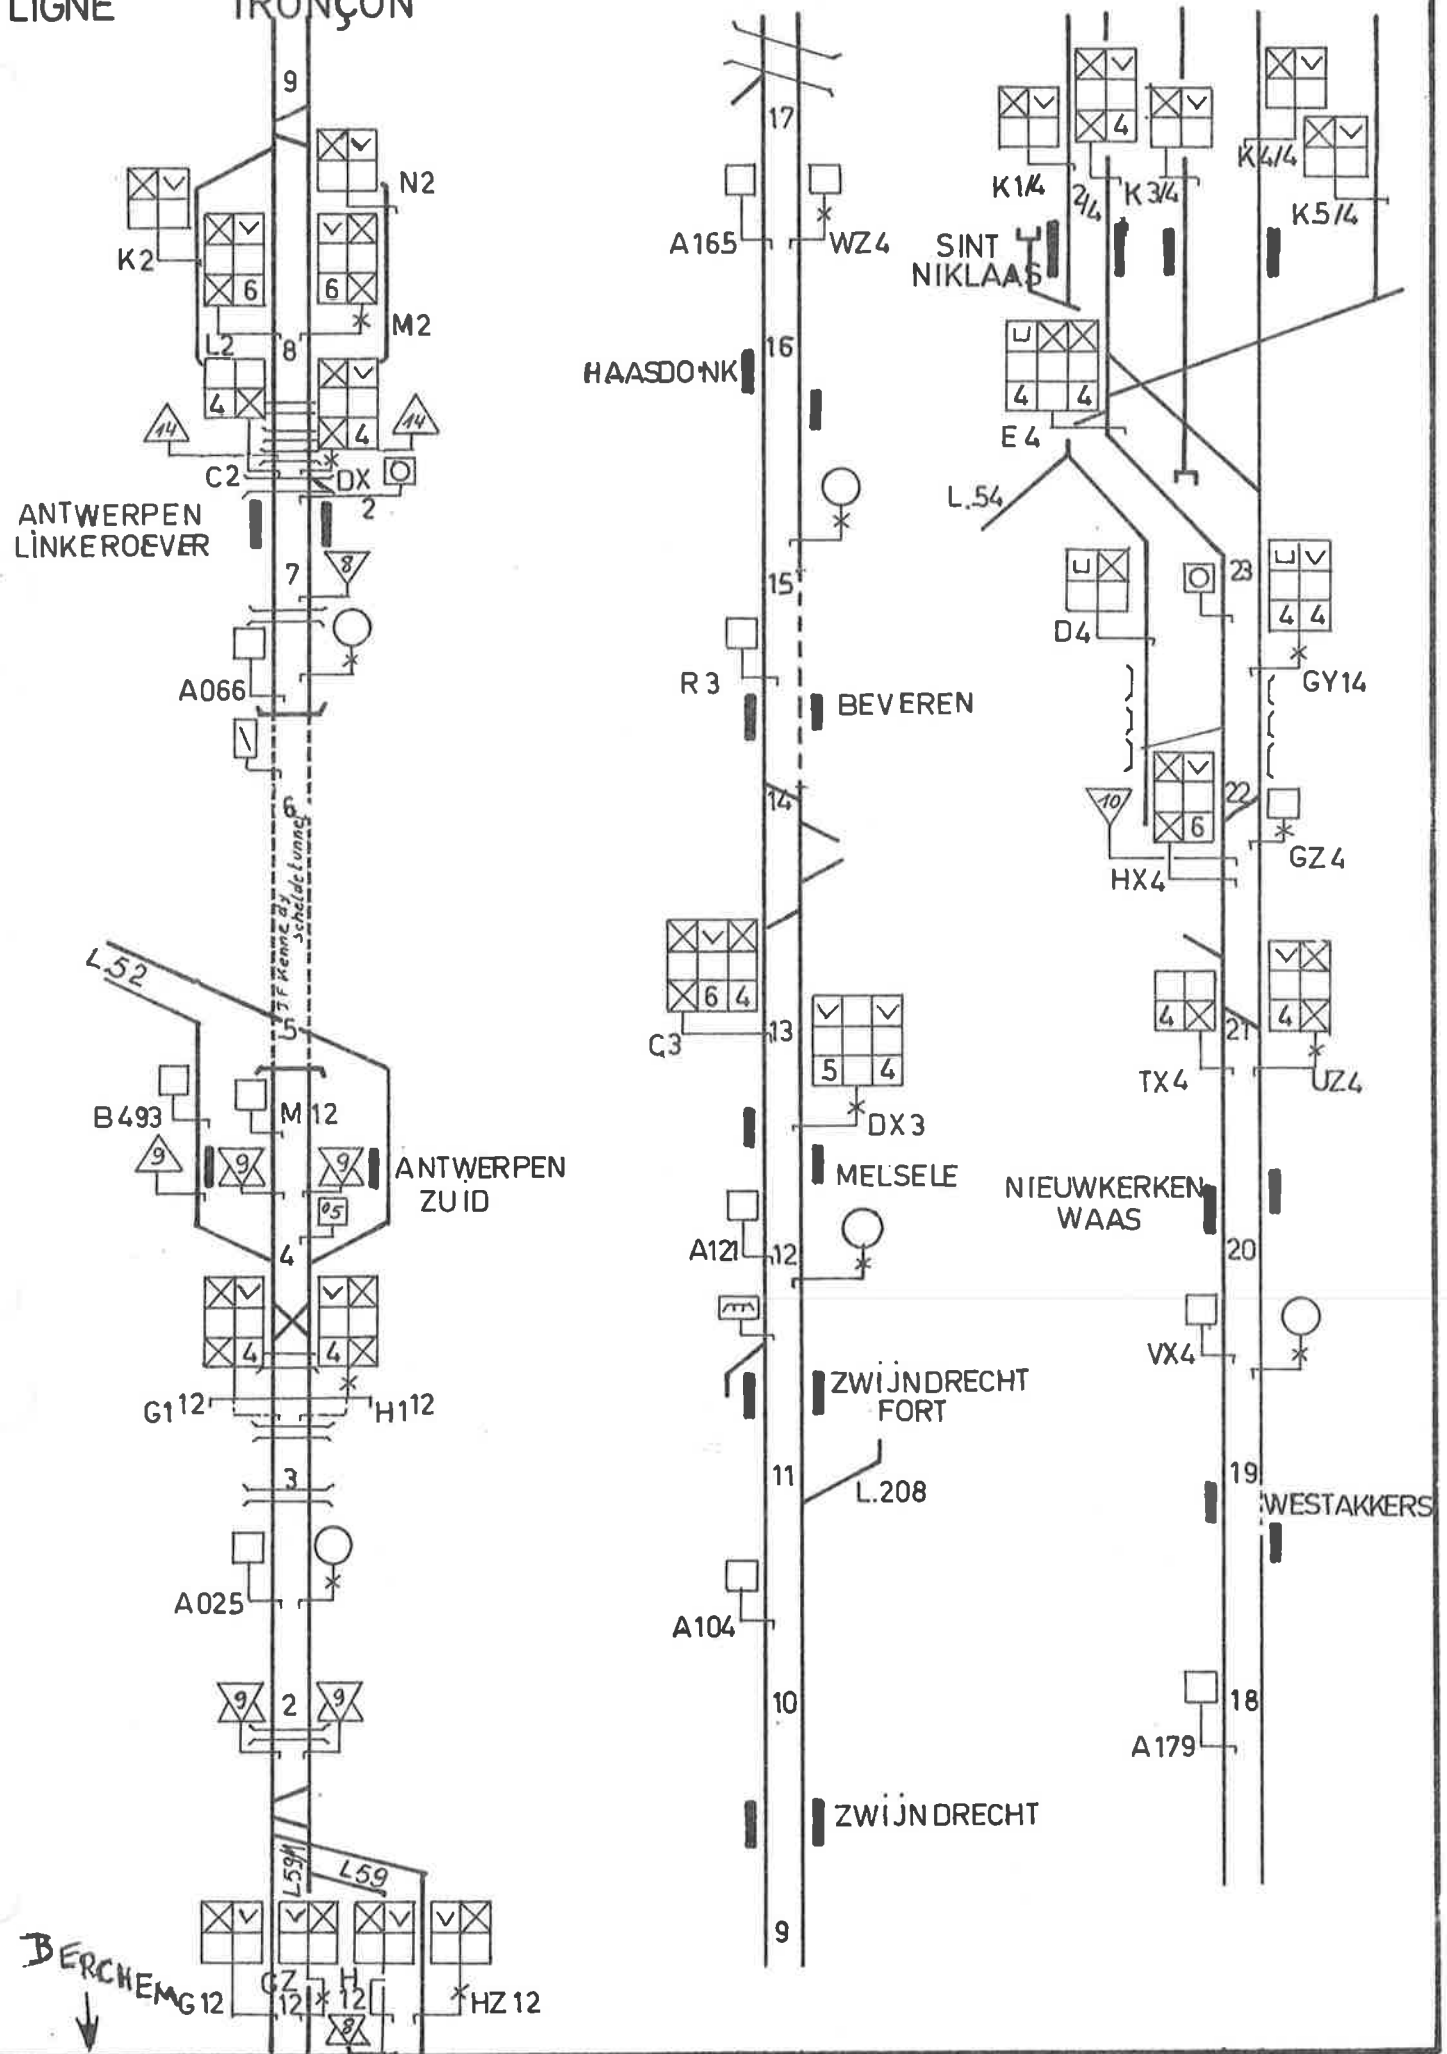

LIJN :59- BAANVAK - BERCHEM LOCHRISTI.
 LIGNE :59- TRONÇON - BERCHEM LOCHRISTI.

Nº 59 - A2 - 0675.

(B) 367409-8-75 (15 00)

BERCHEM
 ↓
 GZ12 H12 HZ12

(B) 3674.09 - 8 - 75 (1:5.00)

LIJN : 59 - Baanvak
 LIGNE : 59 - Tronçon - LOCHRISTI - GENT - ST. PIETERS. N° 59 - A3 - 0675.

L.59-Baanvak
Tronçon - LOCHRISTI-BERCHEM.

N° 59 - B2 - 0675.

SINT-
NIKLAAS

(B) 367409 - 8 - 75 (1500)

(B) 367409-8-75 (1500)

L.59 - Baanvak Tronçon - GENT-ST.PIETERS-LOCHRISTI

N° 59 - B3 - 0675