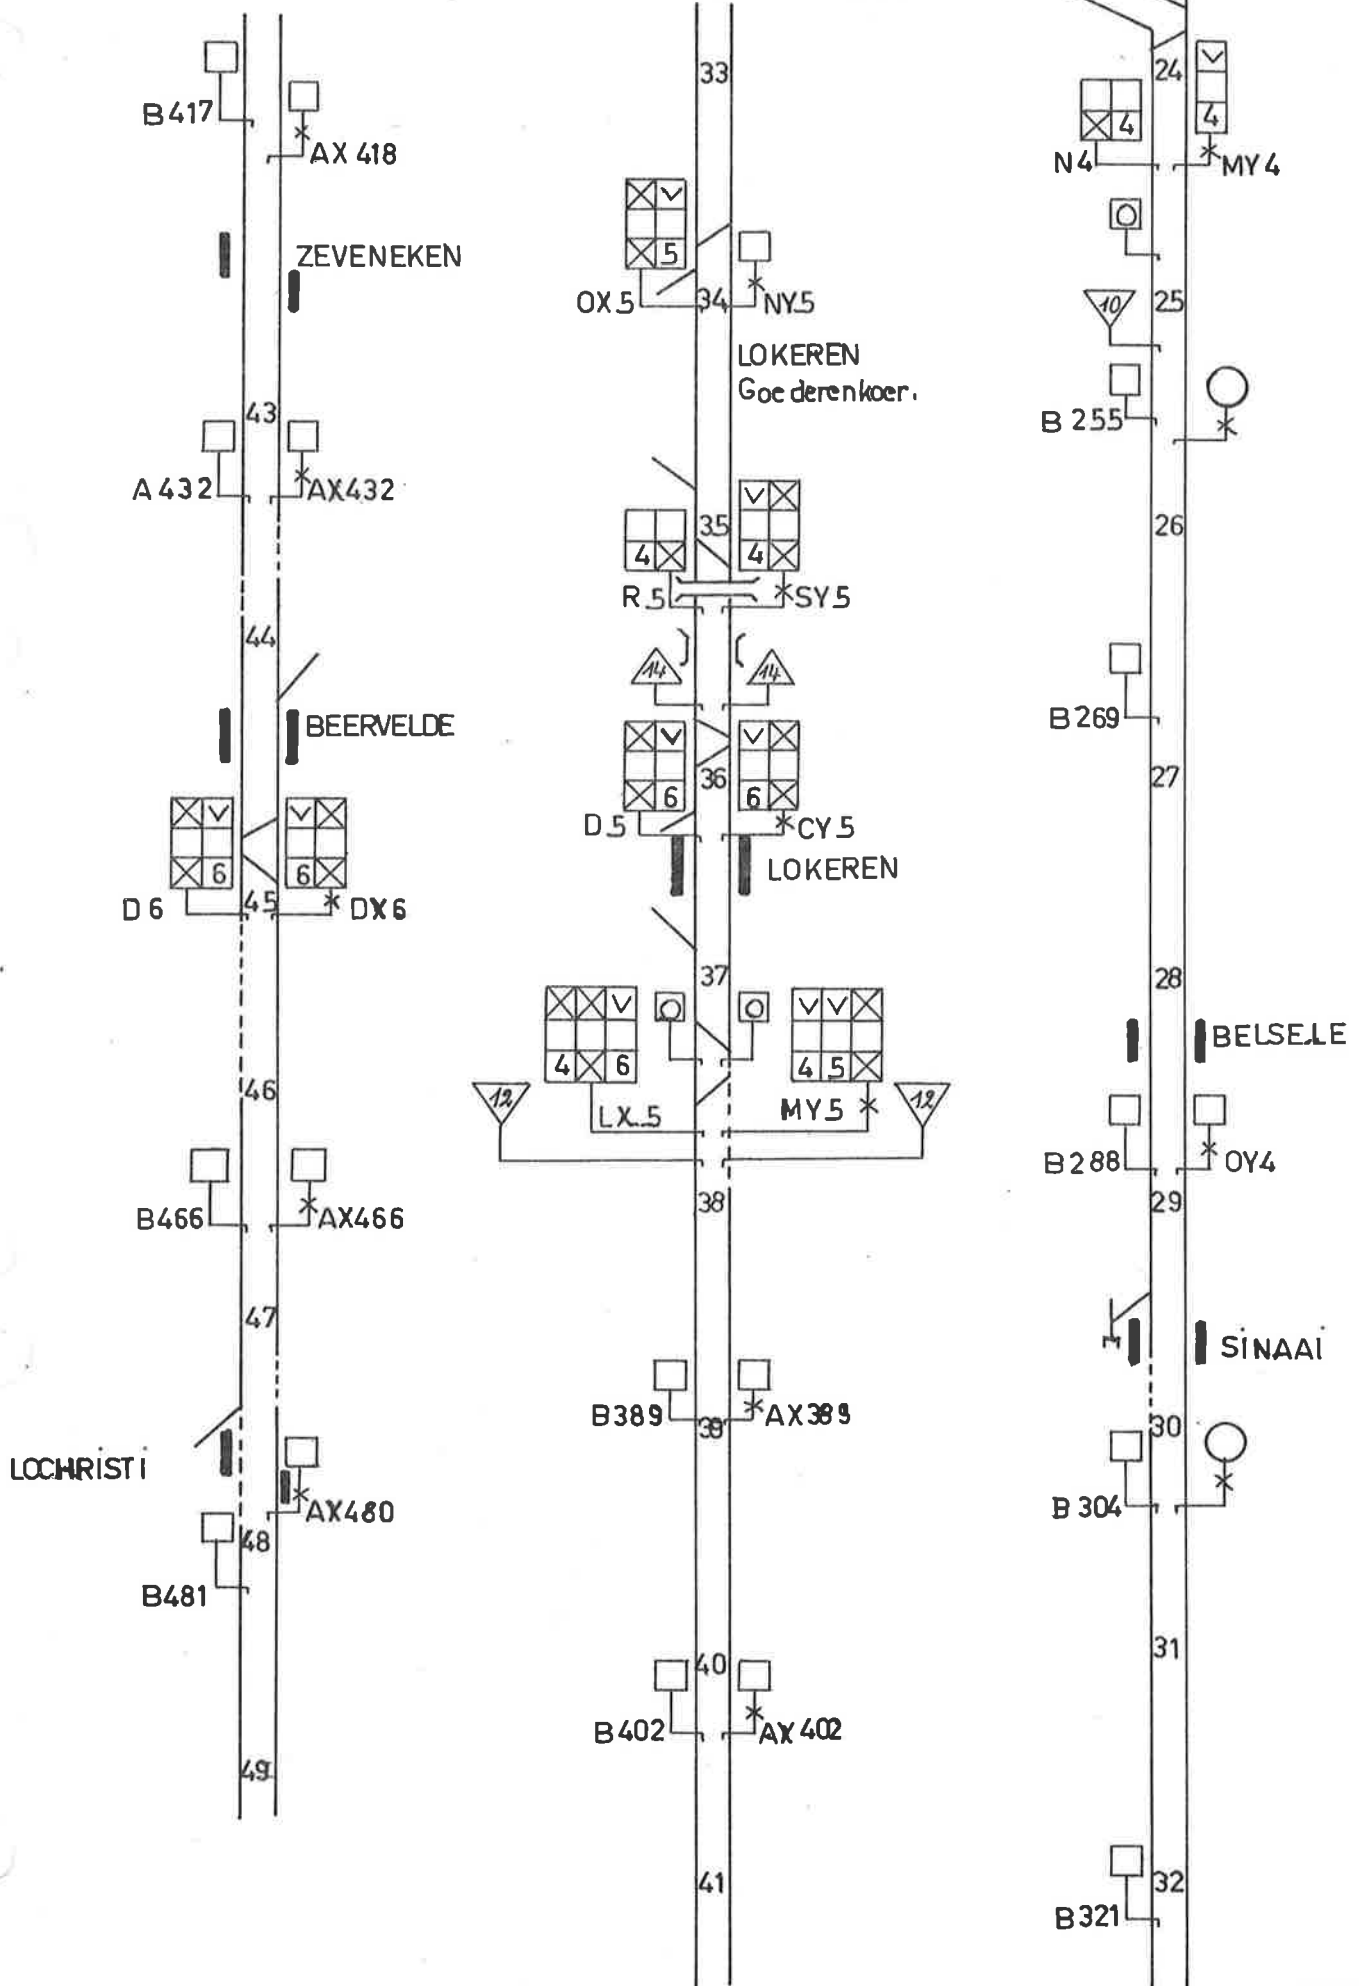

LIJN :59- BAANVAK - BERCHEM LOCHRISTI.
 LIGNE :59- TRONÇON - BERCHEM LOCHRISTI.

Nº 59 - A2 - 0675.

(B) 367409-8-75 (15 00)

BERCHEM
 ↓
 GZ12 H12 HZ12

(B) 3674.09 - 8 - 75 (1:5.00)

LIJN : 59 - Baanvak
 LIGNE : 59 - Tronçon - LOCHRISTI - GENT - ST. PIETERS. N° 59 - A3 - 0675.

L.59-Baanvak
Tronçon - LOCHRISTI-BERCHEM.

N° 59 - B2 - 0675.

SINT-
NIKLAAS

(B) 367409 - 8 - 75 (1500)

(B) 367409-8-75 (1500)

L.59 - Baanvak Tronçon - GENT-ST.PIETERS-LOCHRISTI

N° 59 - B3 - 0675