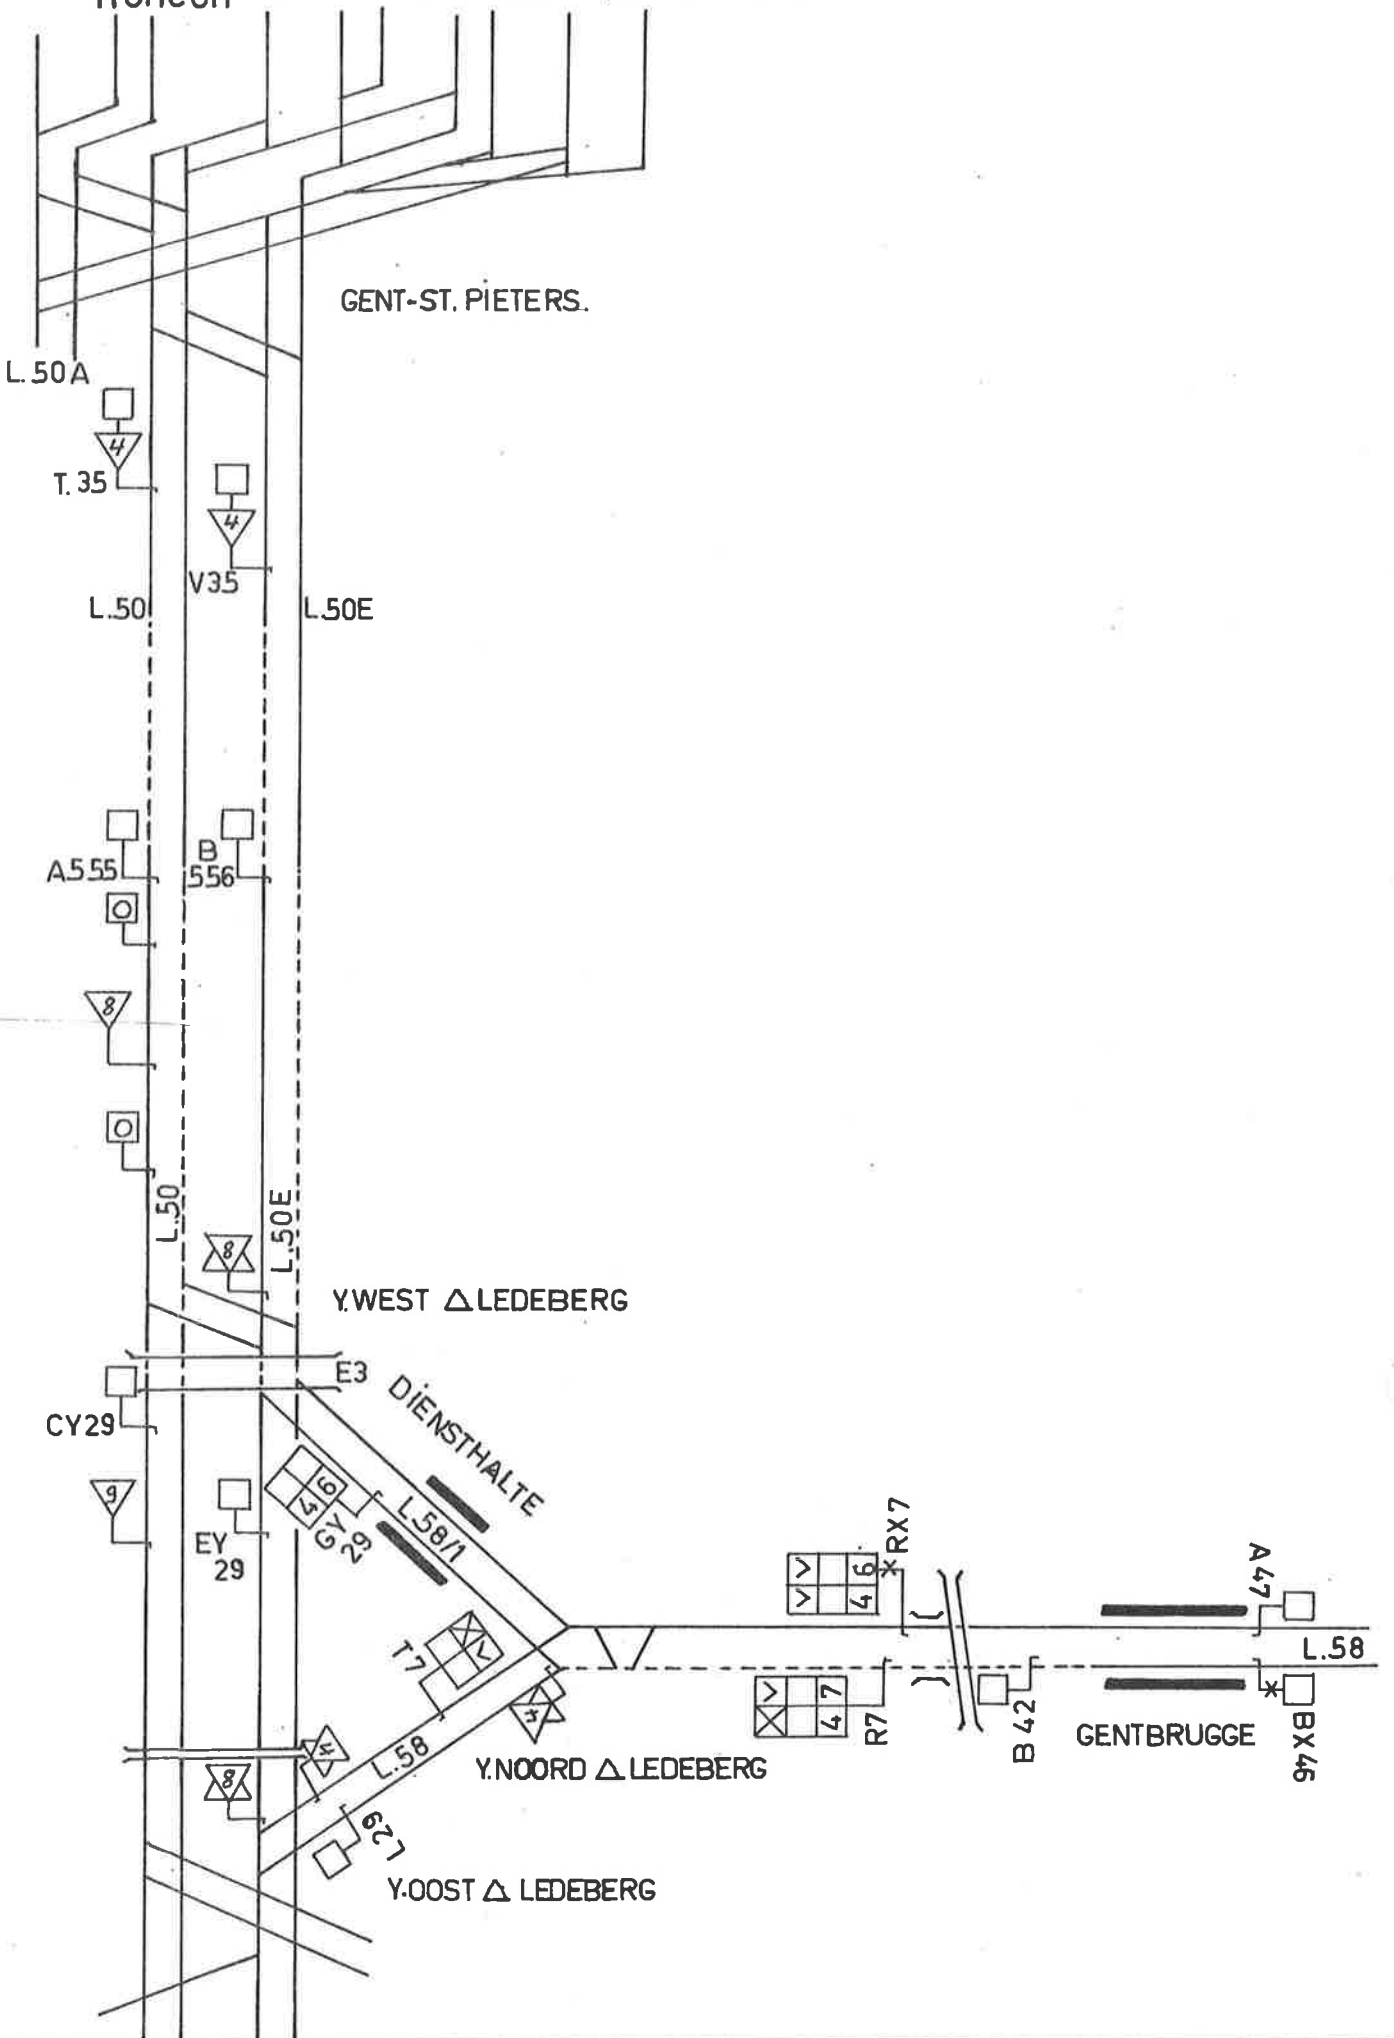

LIJN :59- BAANVAK - BERCHEM LOCHRISTI.
 LIGNE :59- TRONÇON - BERCHEM LOCHRISTI.

Nº 59 - A2 - 0675.

(B) 367409-8-75 (15 00)

BERCHEM
 ↓
 GZ12 H12 HZ12

(B) 3674.09 - 8 - 75 (1:5.00)

LIJN : 59 - Baanvak
 LIGNE : 59 - Tronçon - LOCHRISTI - GENT - ST. PIETERS. N° 59 - A3 - 0675.

L.59-Baanvak
Tronçon - LOCHRISTI-BERCHEM.

N° 59 - B2 - 0675.

SINT-
NIKLAAS

(B) 367409 - 8 - 75 (1500)

(B) 367409-8-75 (1500)

L.59 - Baanvak Tronçon - GENT-ST.PIETERS-LOCHRISTI

N° 59 - B3 - 0675