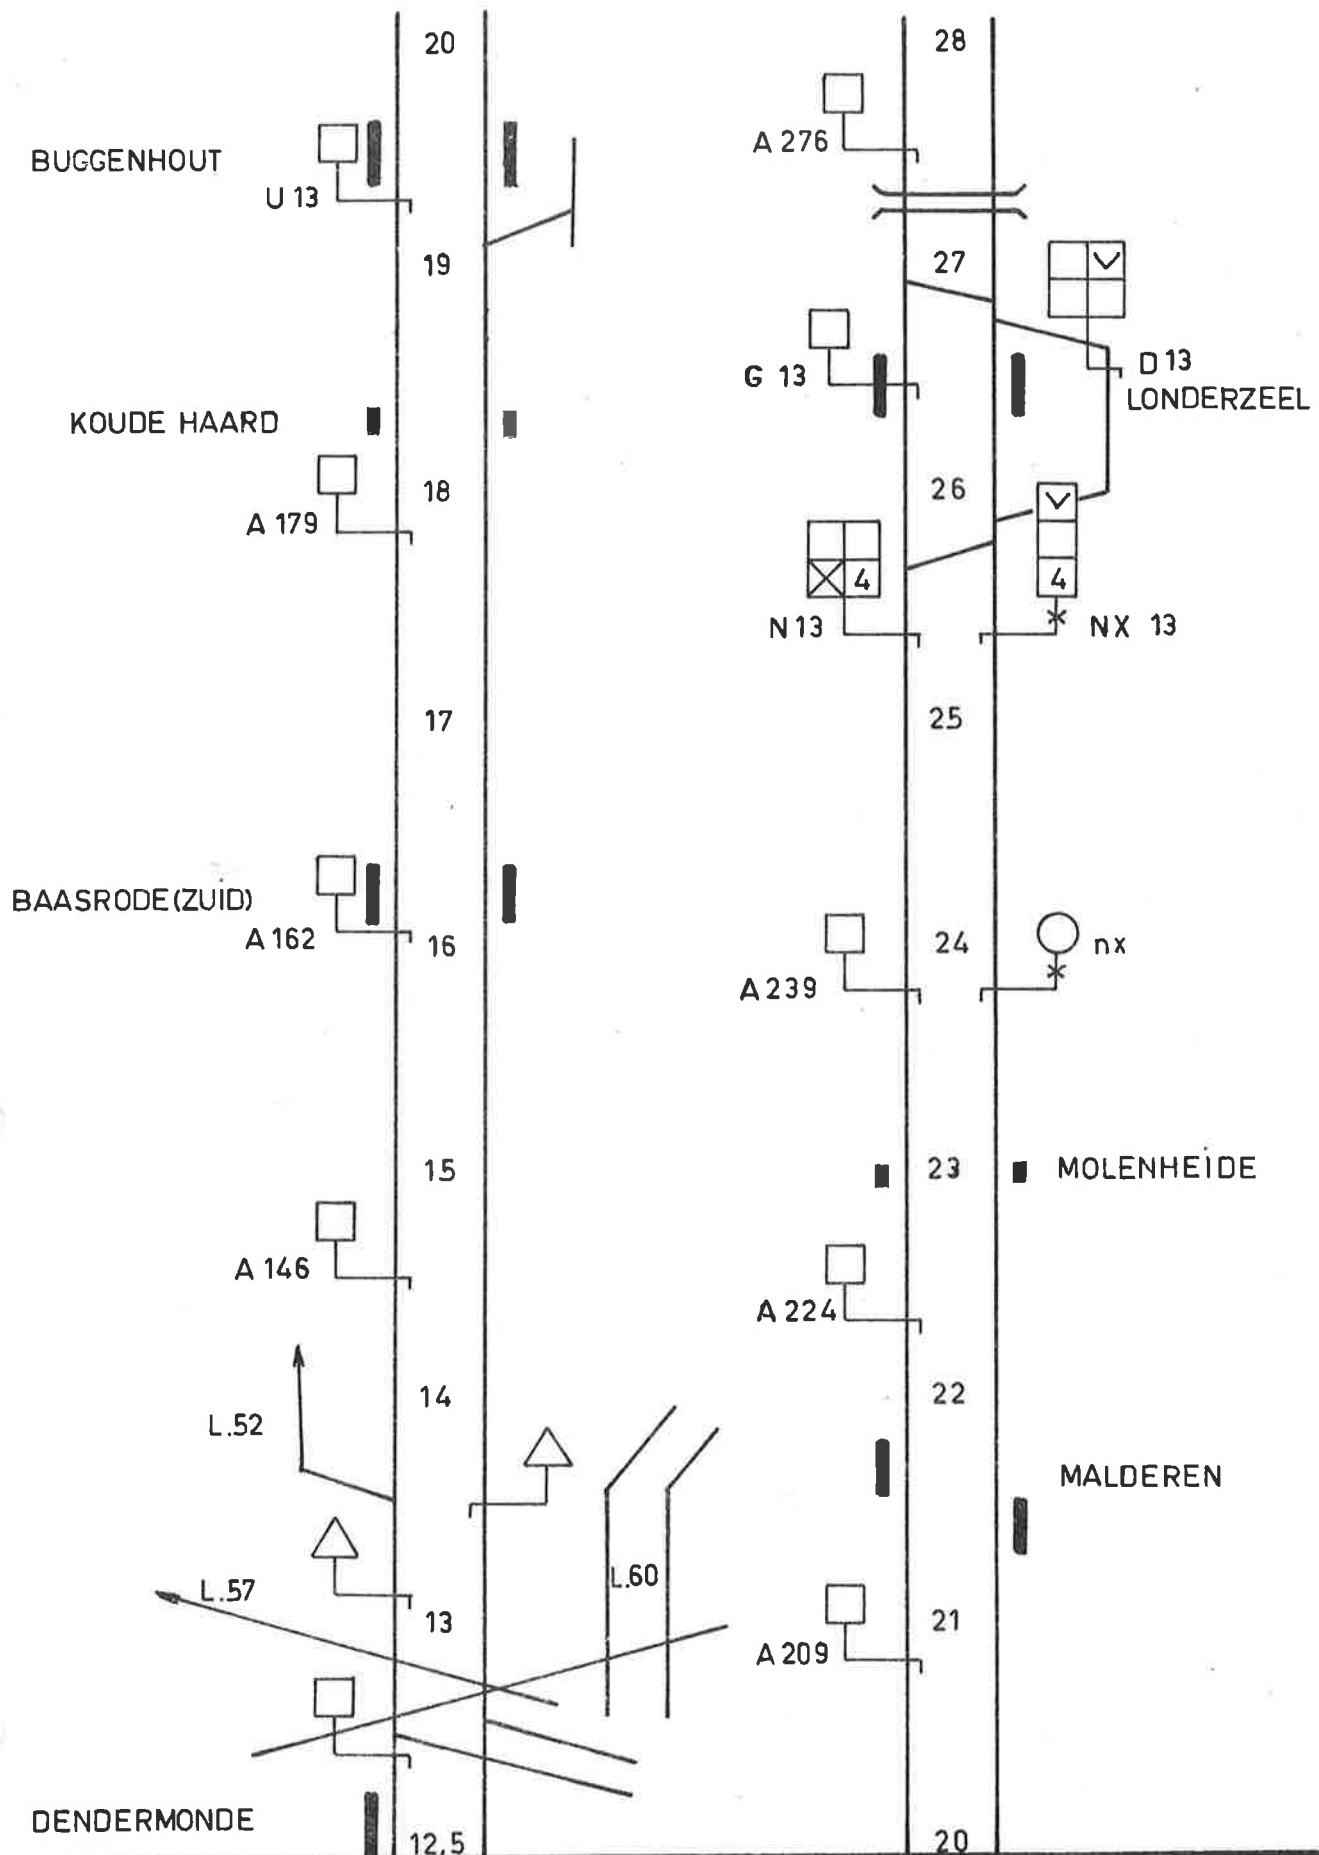

Baanvak :
Tronçon :

MECHELEN-DENDERMONDE. N° 53-B2-020474

181357656 4 (2000)

Fiche bij te werken met de nagekomen wijzigingen aan het S.S.P.
Fiche à tenir à jour par les modifications ultérieures au P.S.S.

Baanvak:
Tronçon:

DENDERMONDE — MECHELEN.

N° 53-A2-020474

Fiche bij te werken met de nagekomen wijzigingen aan het S.S.P.
Fiche à tenir à jour par les modifications ultérieures au P.S.S.

Baanvak : SCHELLEBELLE - DENDERMONDE N° 53-AB1-020474
 Tronçon : DENDERMONDE - SCHELLEBELLE