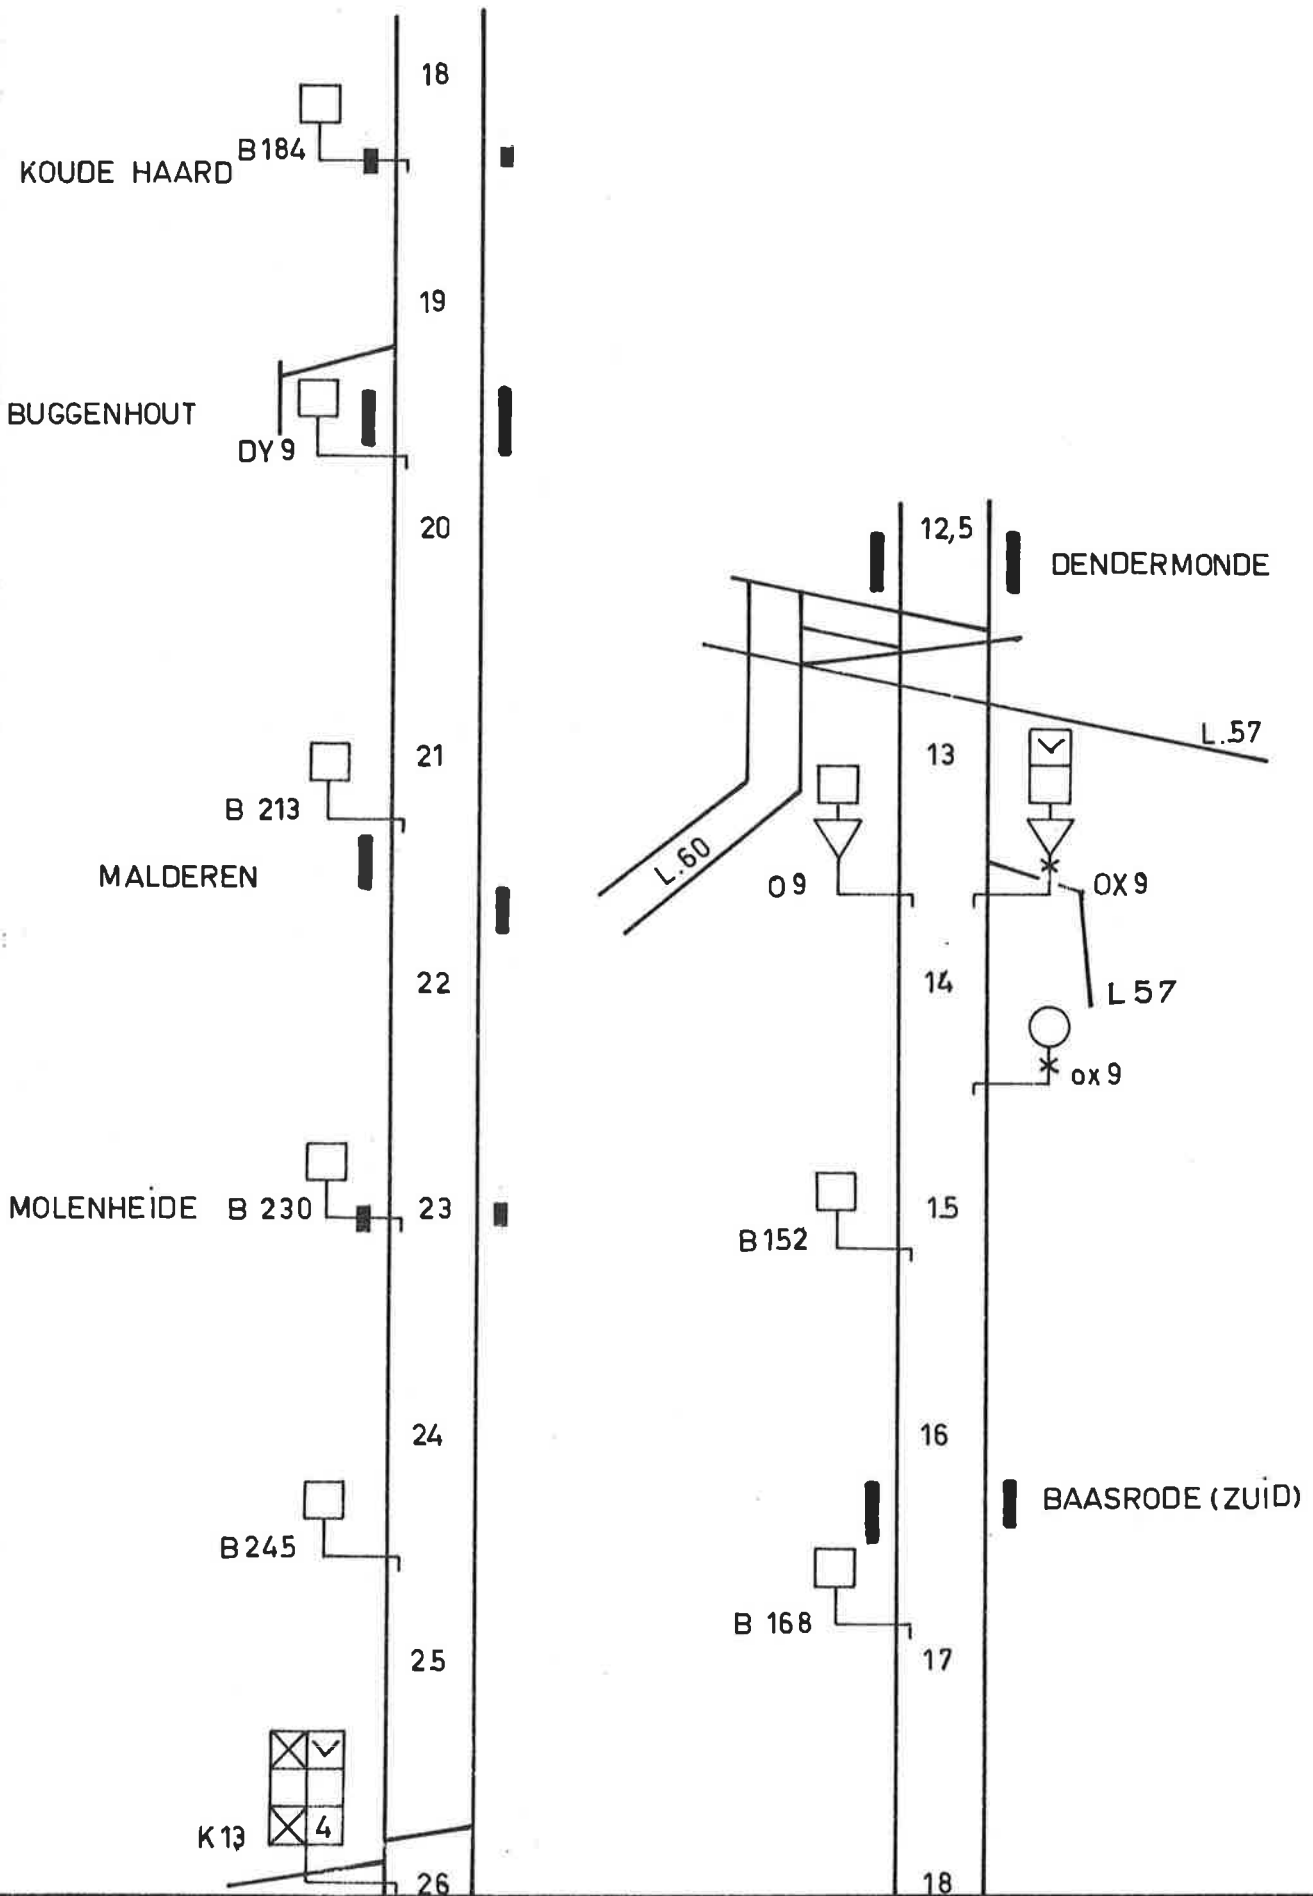

Baanvak :
Tronçon :

MECHELEN-DENDERMONDE. N° 53-B2-020474

181357656 4 (2000)

Fiche bij te werken met de nagekomen wijzigingen aan het S.S.P.
Fiche à tenir à jour par les modifications ultérieures au P.S.S.

Baanvak:
Tronçon:

DENDERMONDE — MECHELEN.

N° 53-A2-020474

Fiche bij te werken met de nagekomen wijzigingen aan het S.S.P.
Fiche à tenir à jour par les modifications ultérieures au P.S.S.

Baanvak : SCHELLEBELLE - DENDERMONDE N° 53-AB1-020474
 Tronçon : DENDERMONDE - SCHELLEBELLE