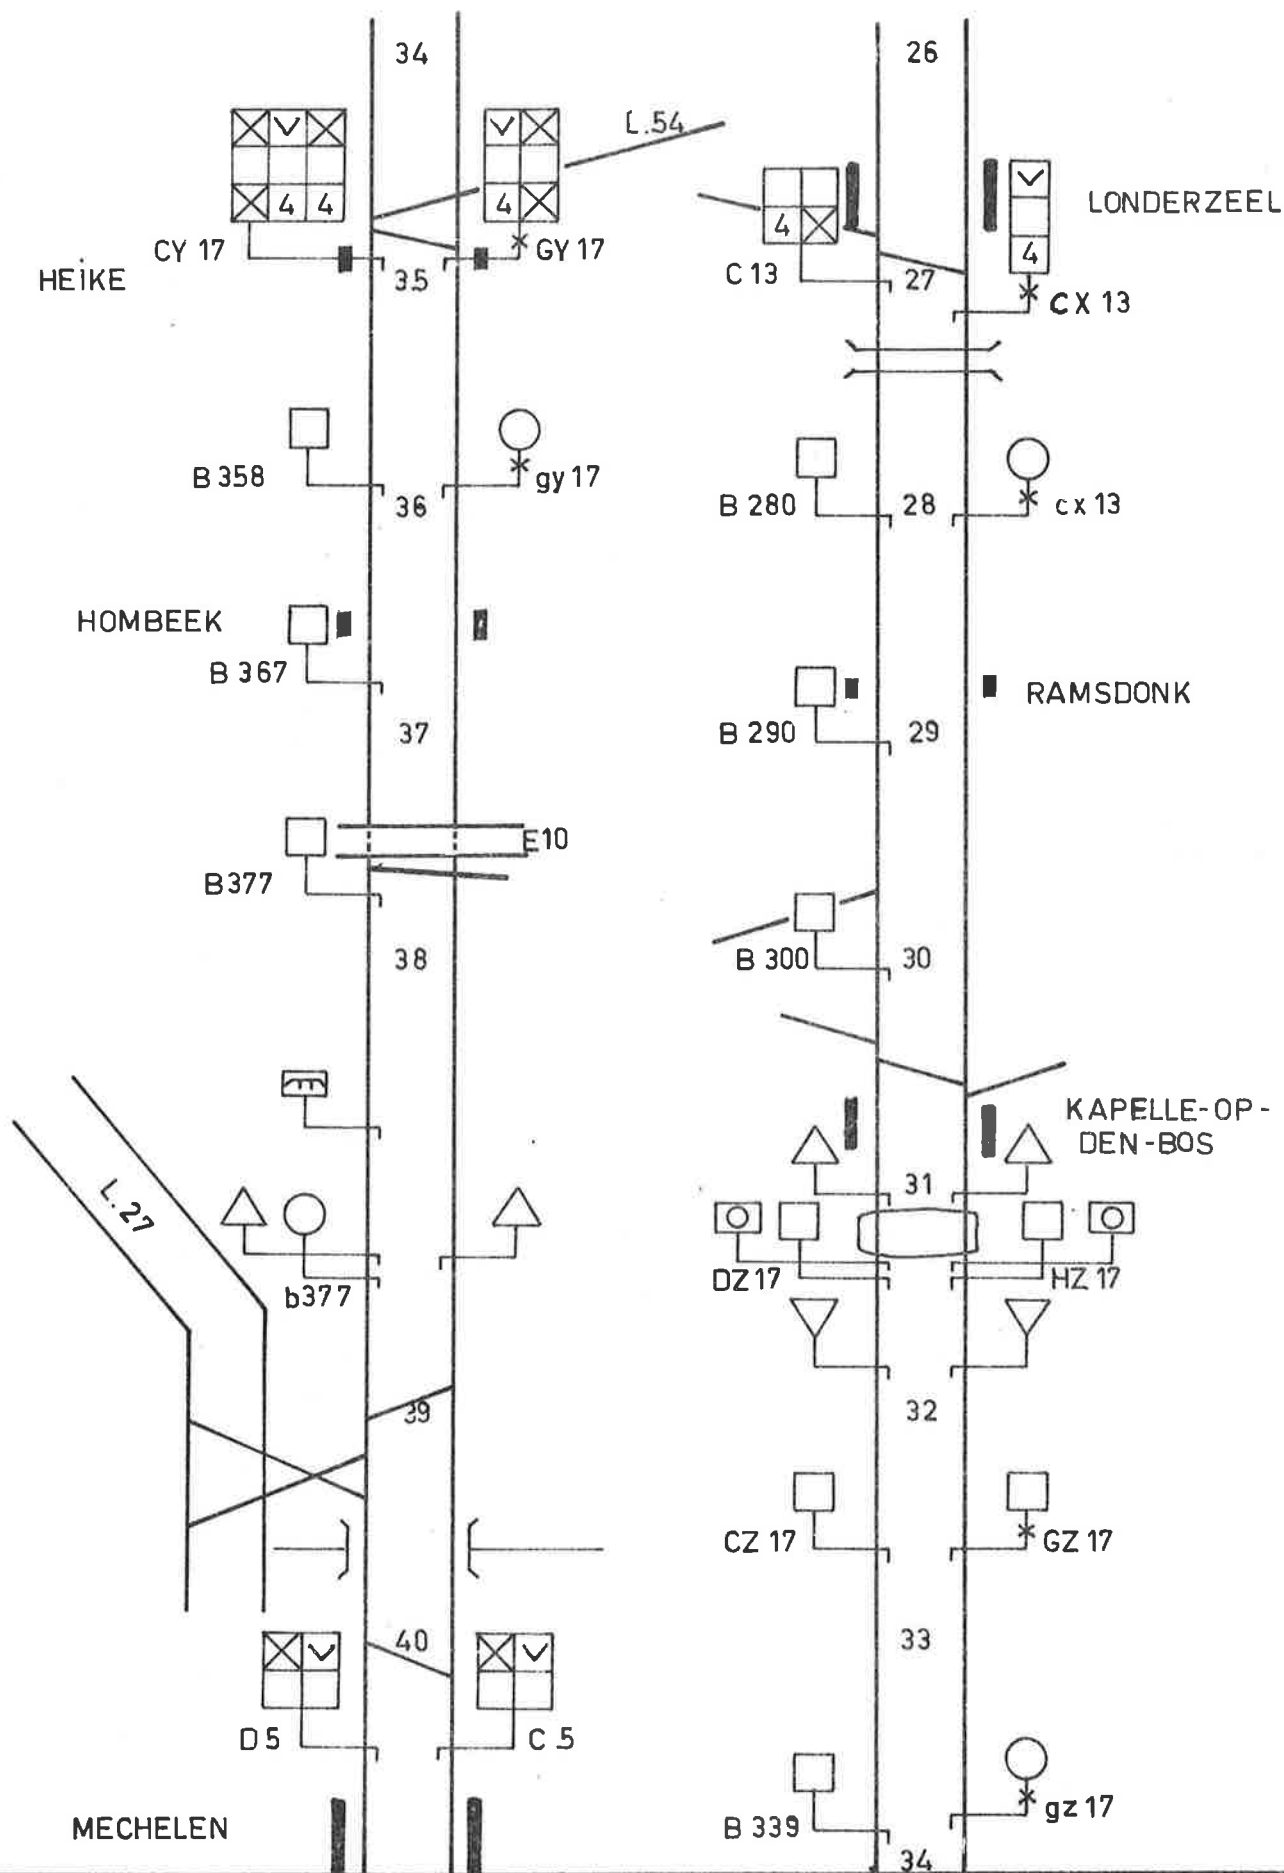

Baanvak :
Tronçon :

MECHELEN-DENDERMONDE. N° 53-B2-020474

181357656 4 (2000)

Fiche bij te werken met de nagekomen wijzigingen aan het S.S.P.
Fiche à tenir à jour par les modifications ultérieures au P.S.S.

Baanvak:
Tronçon:

DENDERMONDE — MECHELEN.

N° 53-A2-020474

Fiche bij te werken met de nagekomen wijzigingen aan het S.S.P.
Fiche à tenir à jour par les modifications ultérieures au P.S.S.

Baanvak : SCHELLEBELLE - DENDERMONDE N° 53-AB1-020474
 Tronçon : DENDERMONDE - SCHELLEBELLE