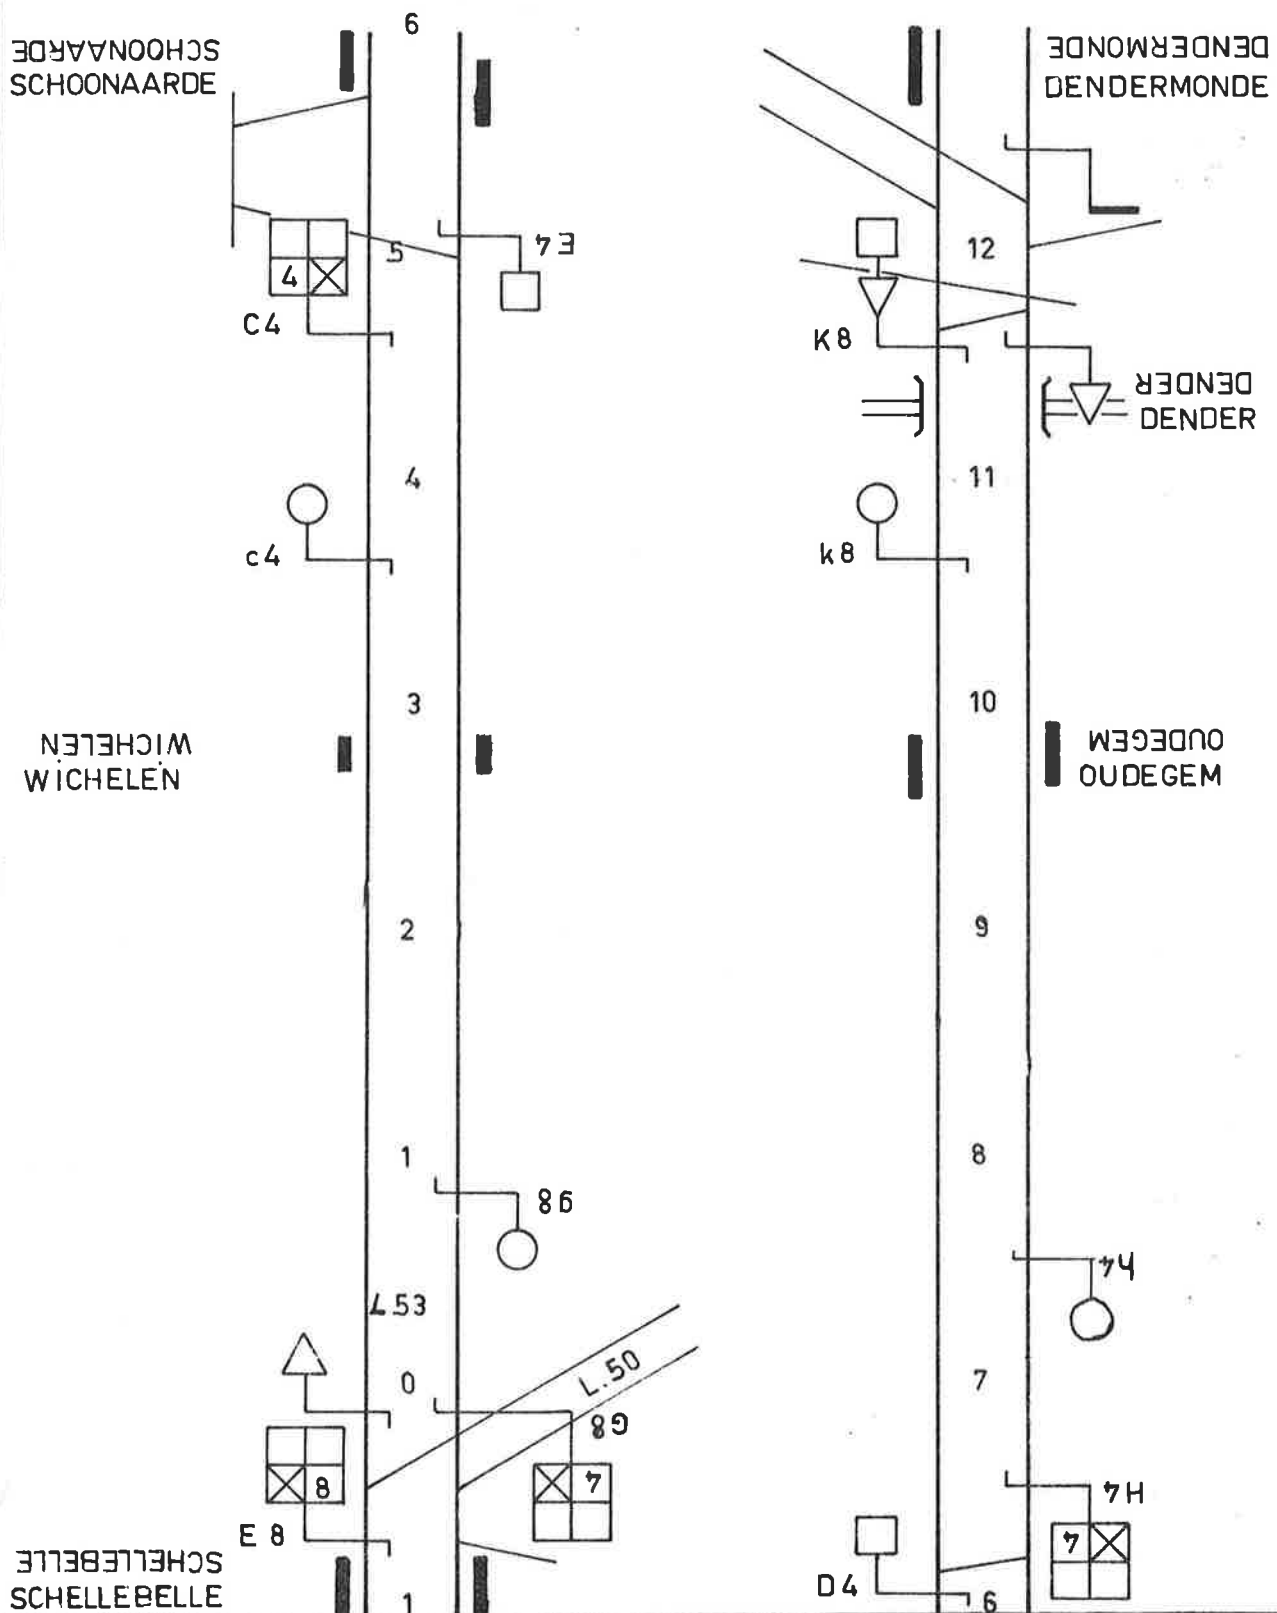

Baanvak :
Tronçon :

MECHELEN-DENDERMONDE. N° 53-B2-020474

181357656 4 (2000)

Fiche bij te werken met de nagekomen wijzigingen aan het S.S.P.
Fiche à tenir à jour par les modifications ultérieures au P.S.S.

Baanvak:
Tronçon:

DENDERMONDE — MECHELEN.

N° 53-A2-020474

Fiche bij te werken met de nagekomen wijzigingen aan het S.S.P.
Fiche à tenir à jour par les modifications ultérieures au P.S.S.

Baanvak : SCHELLEBELLE - DENDERMONDE N° 53-AB1-020474
 Tronçon : DENDERMONDE - SCHELLEBELLE