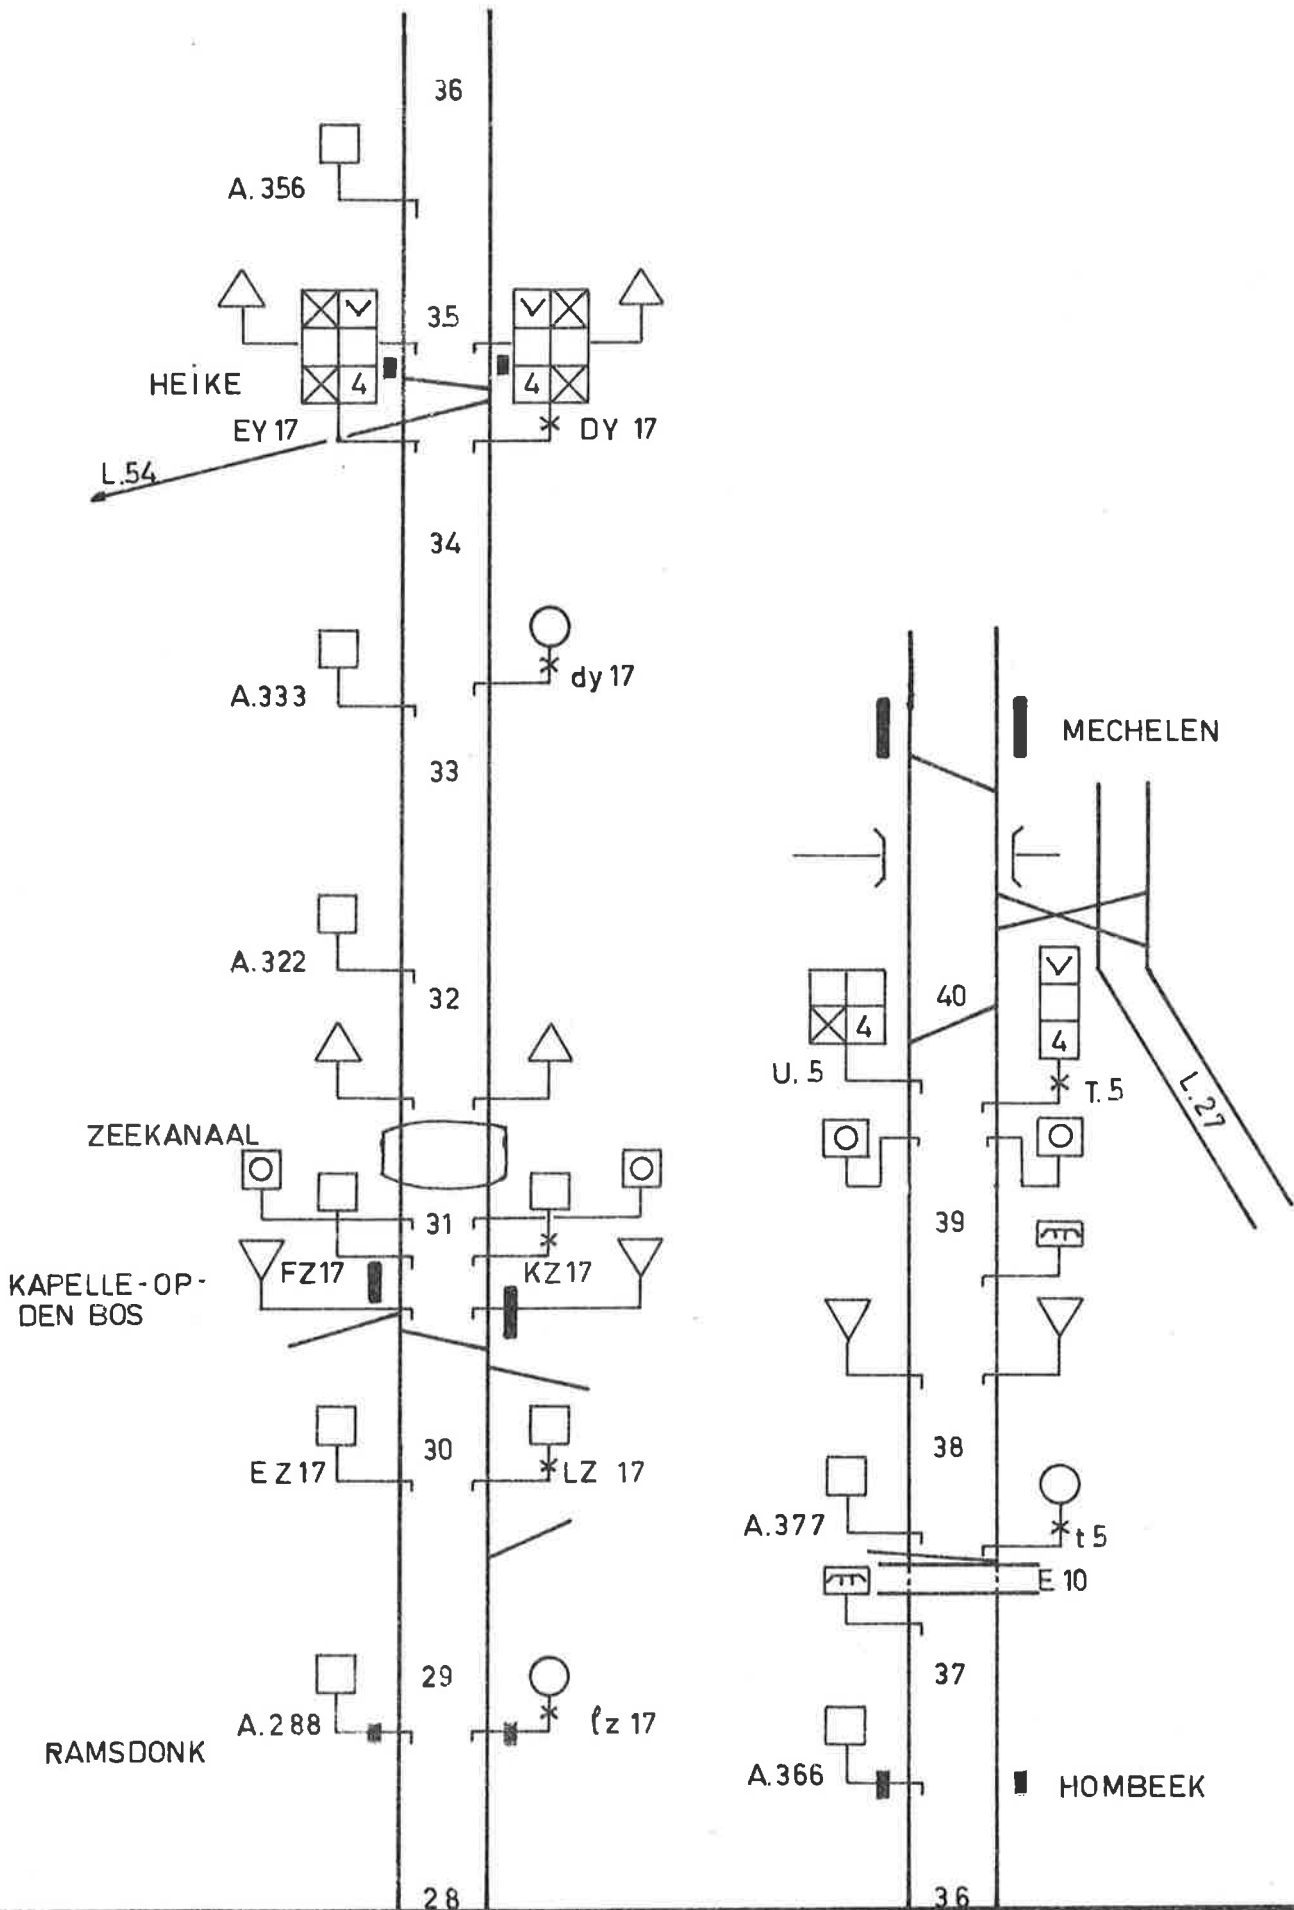

Baanvak :
Tronçon :

MECHELEN-DENDERMONDE. N° 53-B2-020474

181357656 4 (2000)

Fiche bij te werken met de nagekomen wijzigingen aan het S.S.P.
Fiche à tenir à jour par les modifications ultérieures au P.S.S.

Baanvak:
Tronçon:

DENDERMONDE — MECHELEN.

N° 53-A2-020474

Fiche bij te werken met de nagekomen wijzigingen aan het S.S.P.
Fiche à tenir à jour par les modifications ultérieures au P.S.S.

Baanvak : SCHELLEBELLE - DENDERMONDE N° 53-AB1-020474
 Tronçon : DENDERMONDE - SCHELLEBELLE