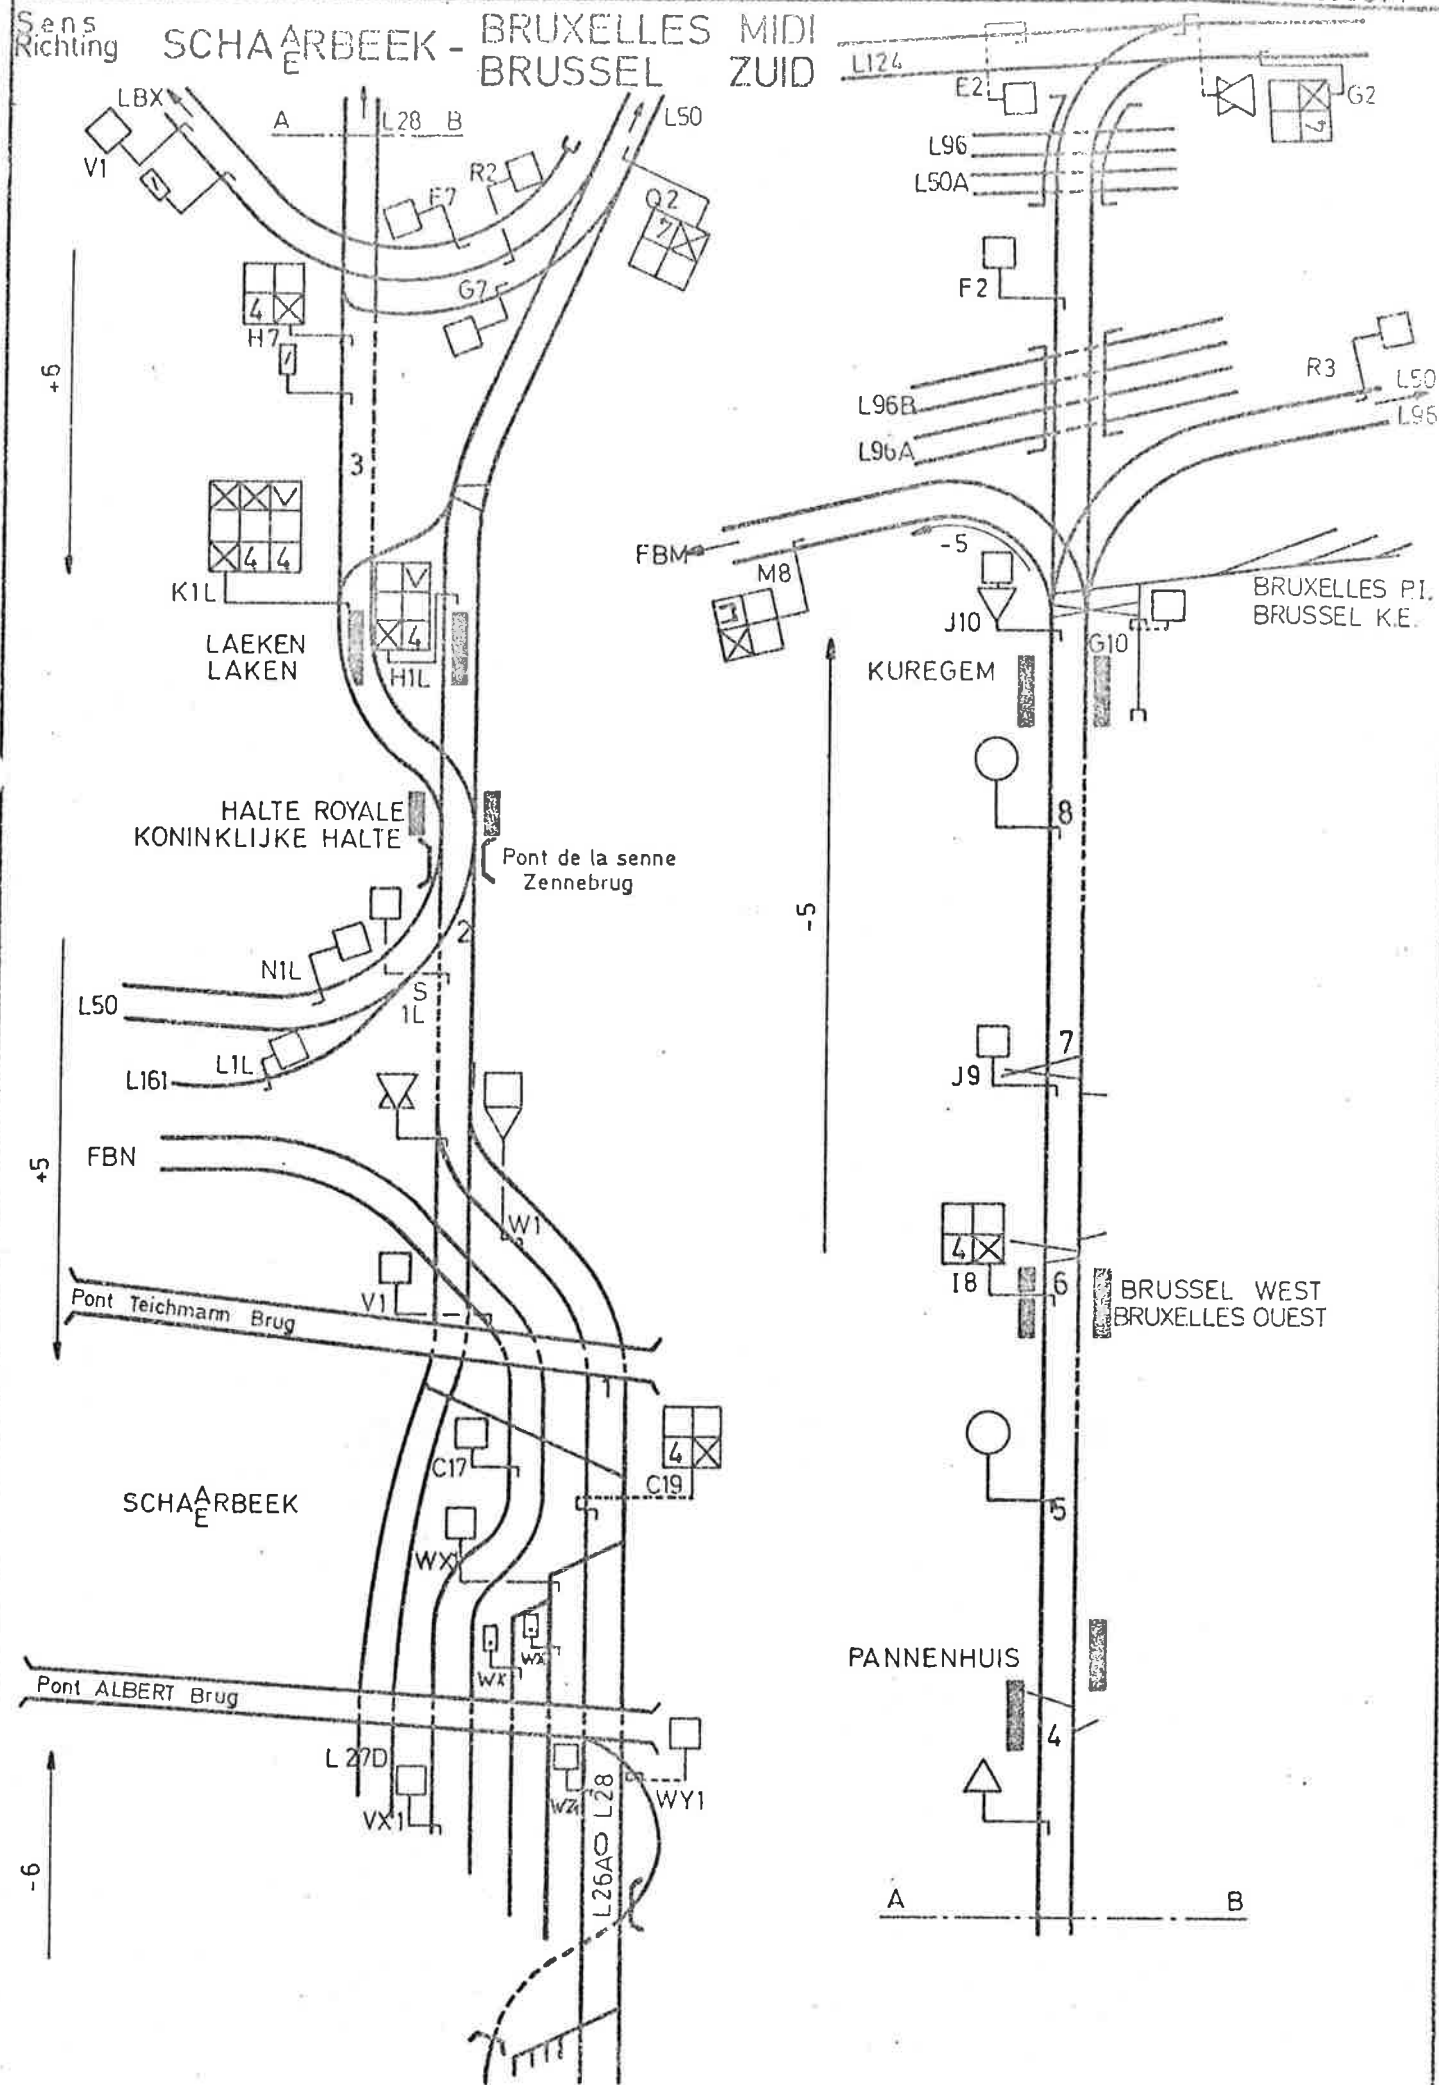

Sens Richtiging SCHAARBEEK - BRUXELLES MIDI BRUSSEL BRUSSEL ZUID

(B) 27227 - 10 - 74 (2000)

Fiche à tenir à jour par les modifications ultérieures au P.S.S. / Fiche bij te werken met de nagekomen wijzigingen aan het S.S.P.

Sens
BRUXELLES MIDI
BRUSSEL ZUID

Richtung
- SCHAARBEEK

N° 28-AB-260974