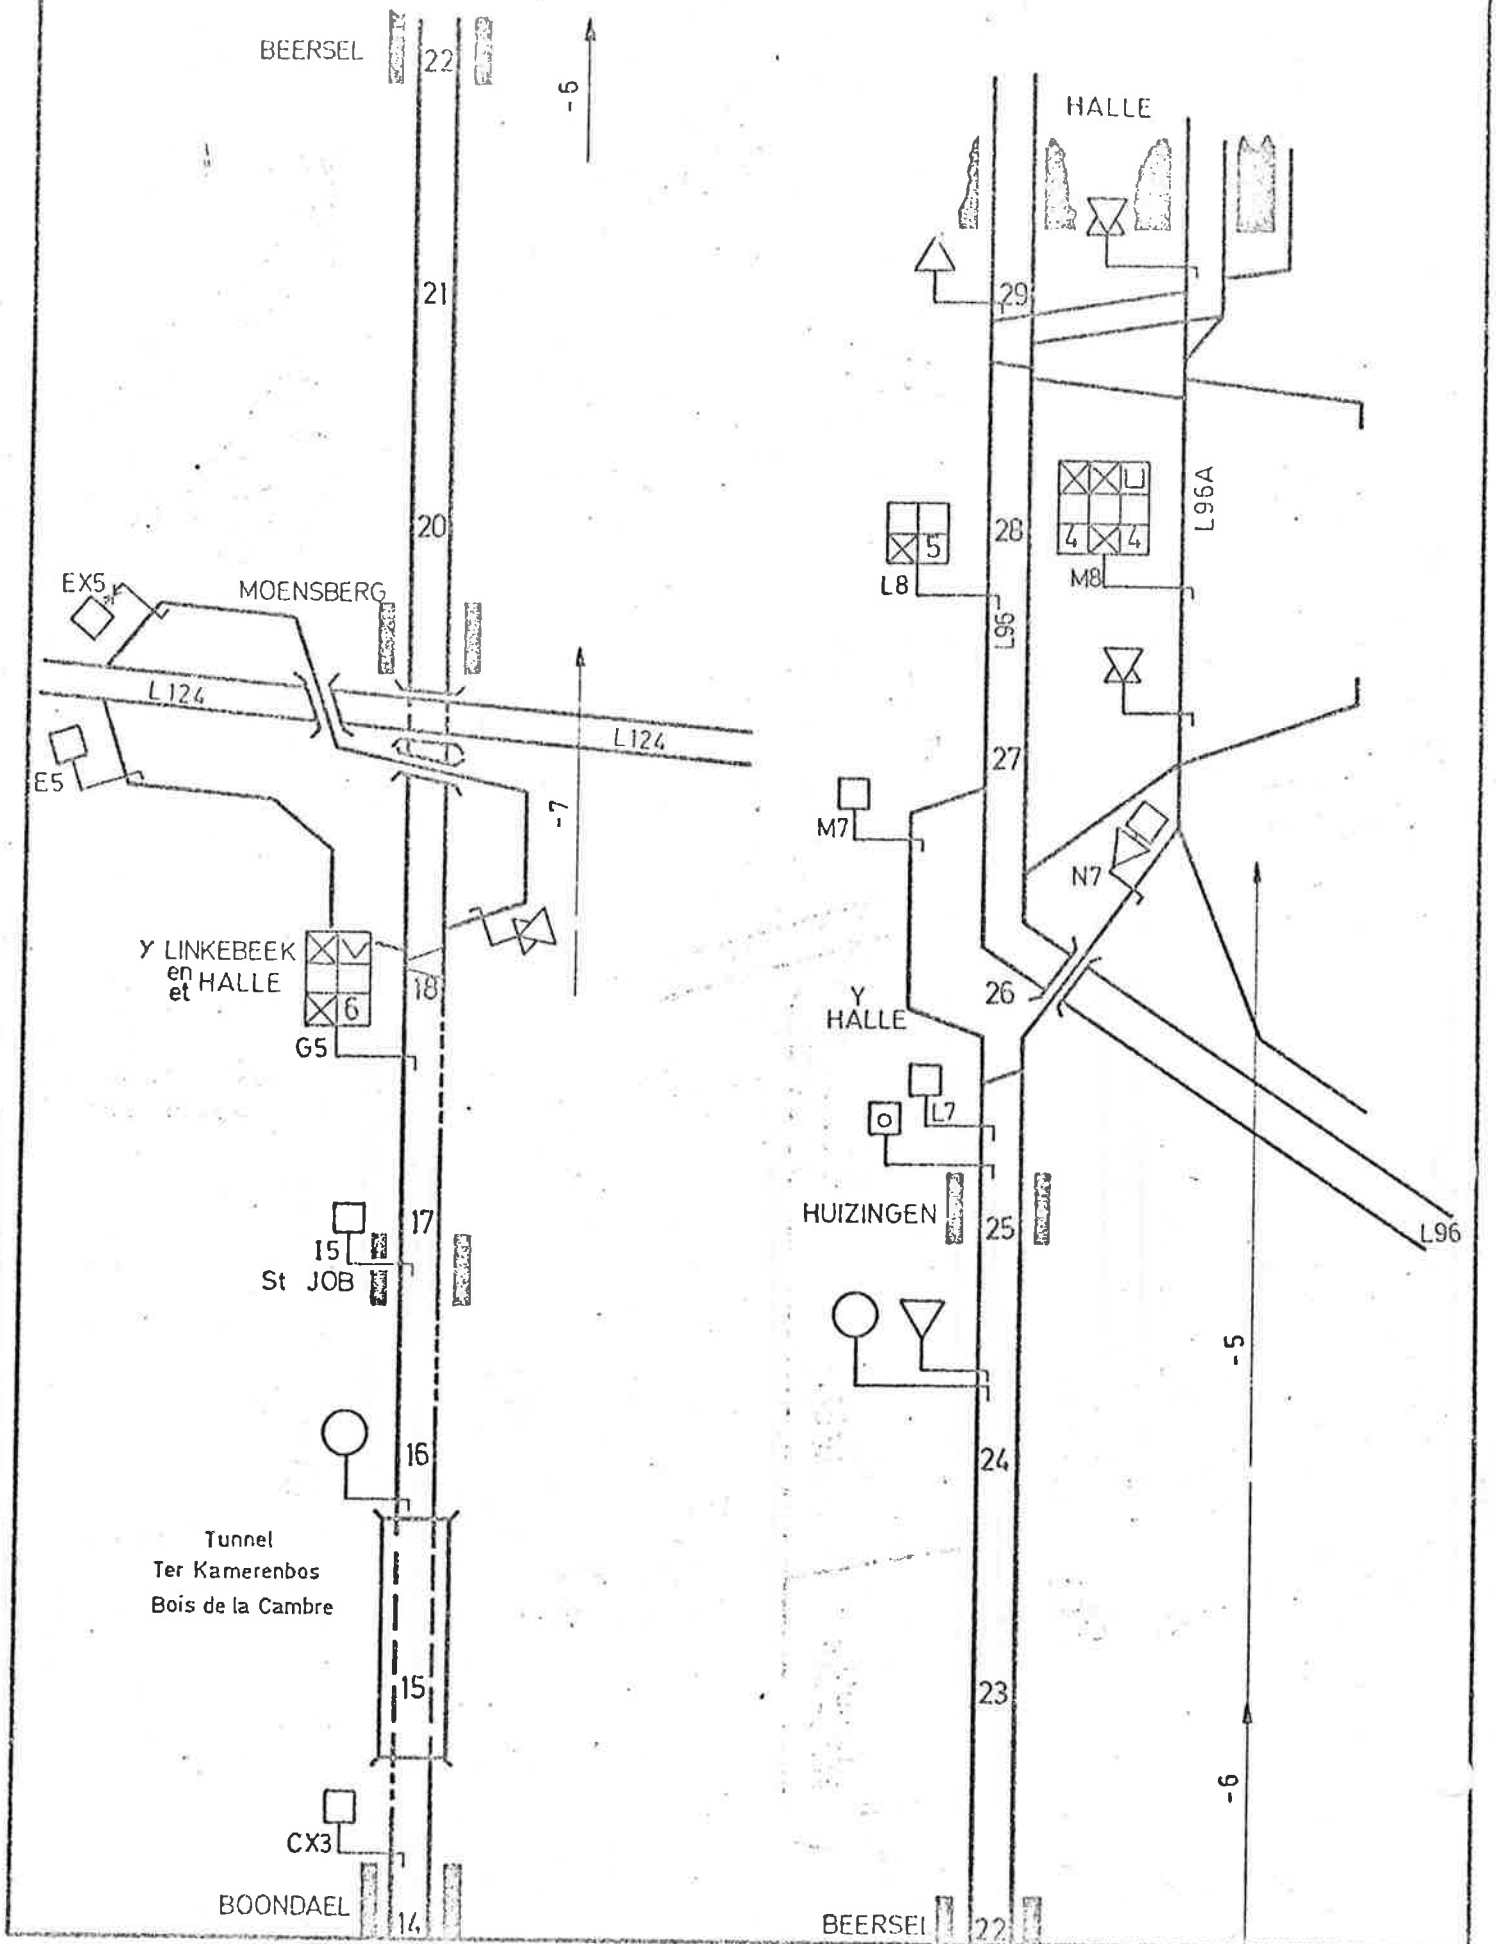

(B) 327229 -11-74 (2000)

Fiche bij te werken met de nagekomen wijzigingen aan het S.S.S.  
Fiche à tenir à jour par les modifications ultérieures au P.S.S.

Richting  
Sens HALLE SCHAARBEEK

(B) 327229-11-74 (2000) G.T.