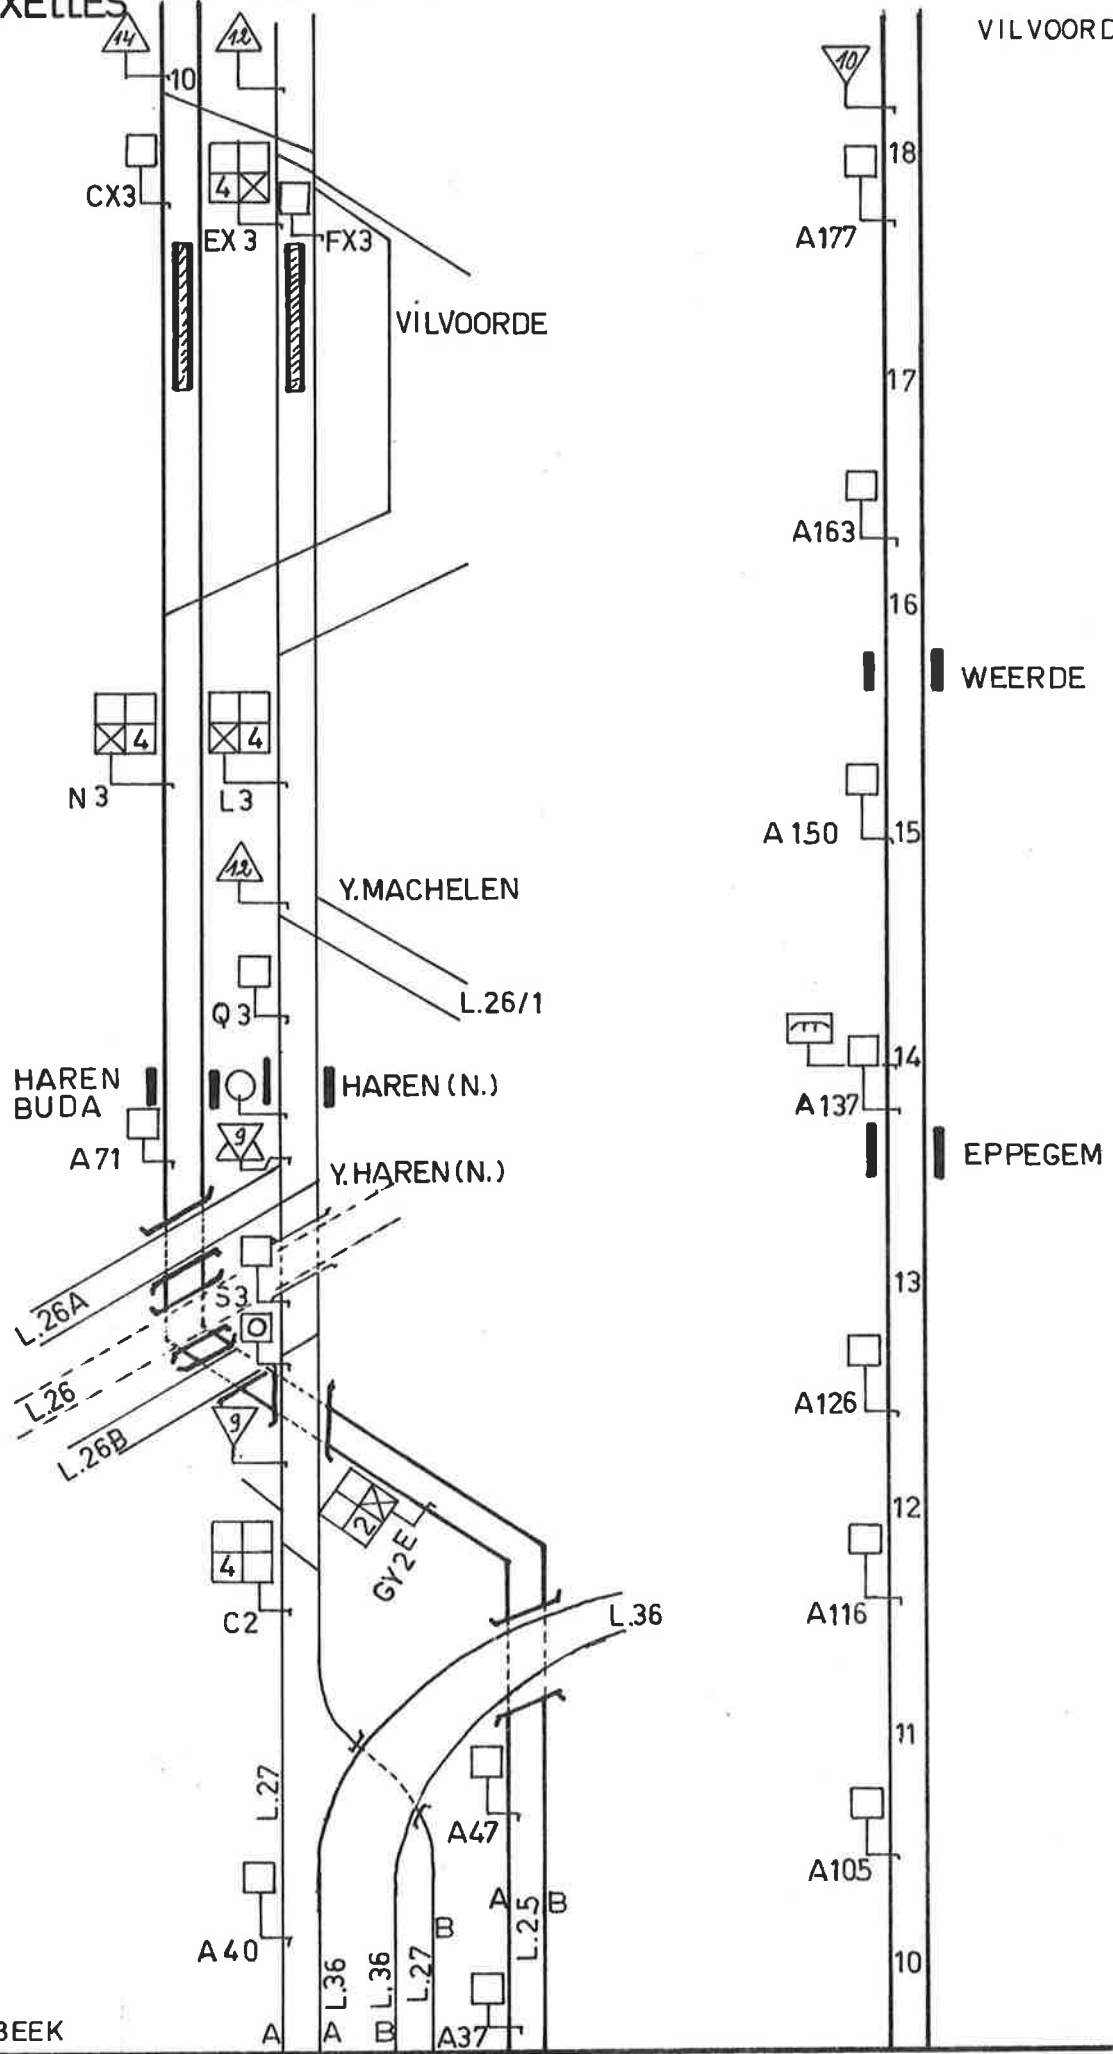

L.25-ANTWERPEN-C.-BRUXELLES
BRUSSE

Nº 25-B2-0375.

(B) 363103 - 5 - 75 (3000)

(B) 363103 - 5 - 75 (3000)

(B) 363103 - 5 - 75 (3000)

MECHELEN

L.25-ANTWERPEN-C.-BRUSSEL
BRUXELLES

Nº 25- B1-0375

(B) 363103 - 5 - 75 (3000)

L.25 BRUSSEL
BRUXELLES - ANTWERPEN-C.

Nº25-A1-0375

SCHAARBEEK
SCHAERBEEK

VILVOORDE

BRUSSEL-NOORD
BRUXELLES-NORD

L.25 BRUSSEL - ANTWERPEN-C.
BRUXELLES

N° 25-A1-0375.

(B) 363103 - 5 - 75 (3000)

SCHAARBEEK

L. 25 BRUSSEL
BRUXELLES - ANTWERPEN - C.

Nº 25-A2-0375.

B 363103 5-75 (3000)

WEERDE

L13

ANTWERPEN-C.