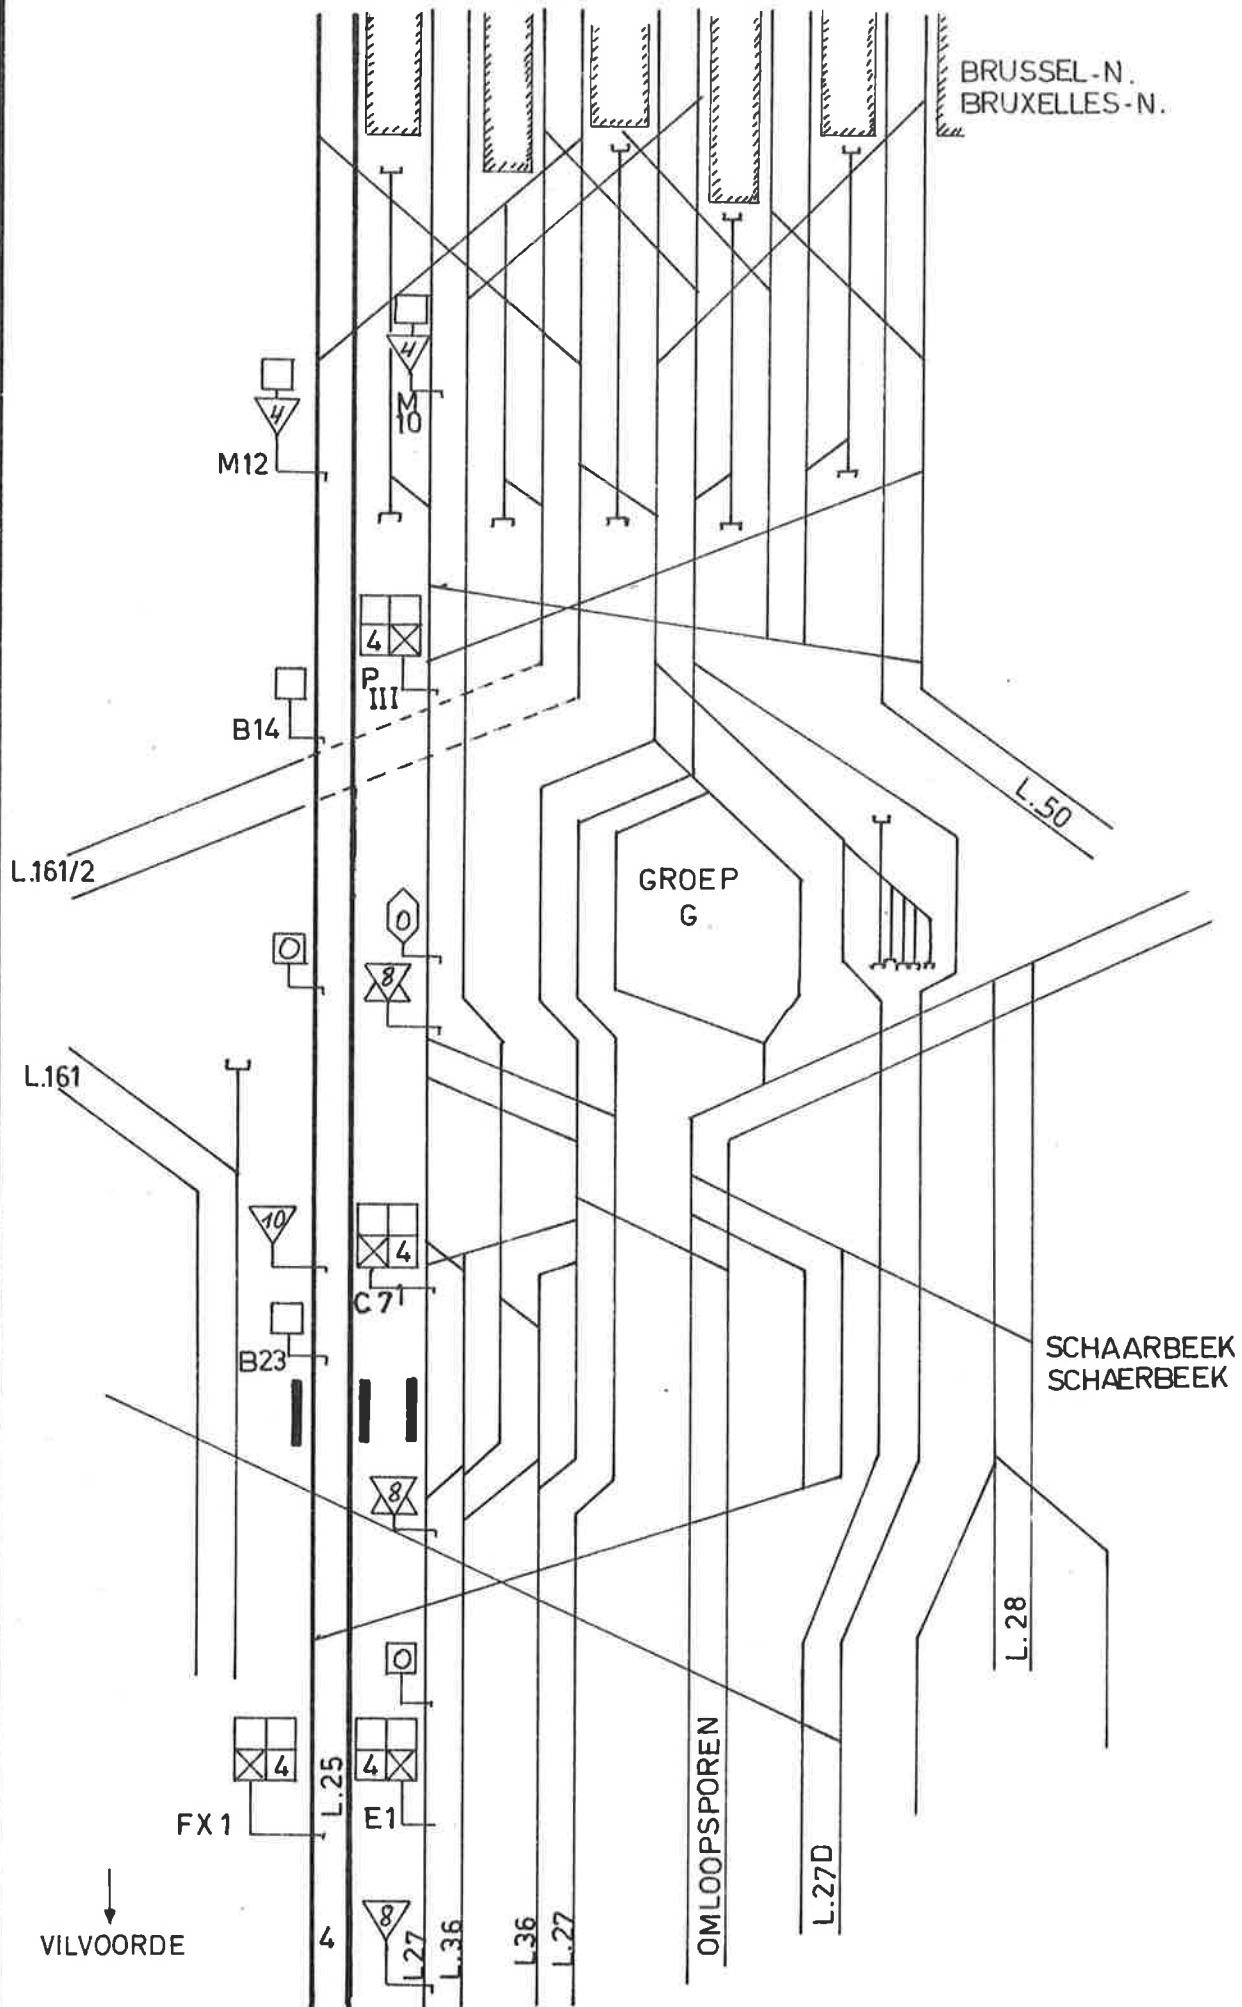

L.25-ANTWERPEN-C.-BRUXELLES
BRUSSE

Nº 25-B2-0375.

(B) 363103 - 5 - 75 (3000)

(B) 363103 - 5 - 75 (3000)

(B) 363103 - 5 - 75 (3000)

MECHELEN

L.25-ANTWERPEN-C.-BRUSSEL
BRUXELLES

Nº 25- B1-0375

(B) 363103 - 5 - 75 (3000)

L.25 BRUSSEL
BRUXELLES - ANTWERPEN-C.

Nº25-A1-0375

SCHAARBEEK
SCHAERBEEK

VILVOORDE

BRUSSEL-NOORD
BRUXELLES-NORD

L.25 BRUSSEL - ANTWERPEN-C.
BRUXELLES

N° 25-A1-0375.

(B) 363103 - 5 - 75 (3000)

SCHAARBEEK

L. 25 BRUSSEL
BRUXELLES - ANTWERPEN - C.

Nº 25-A2-0375.

B 363103 5-75 (3000)

WEERDE

L13

ANTWERPEN-C.