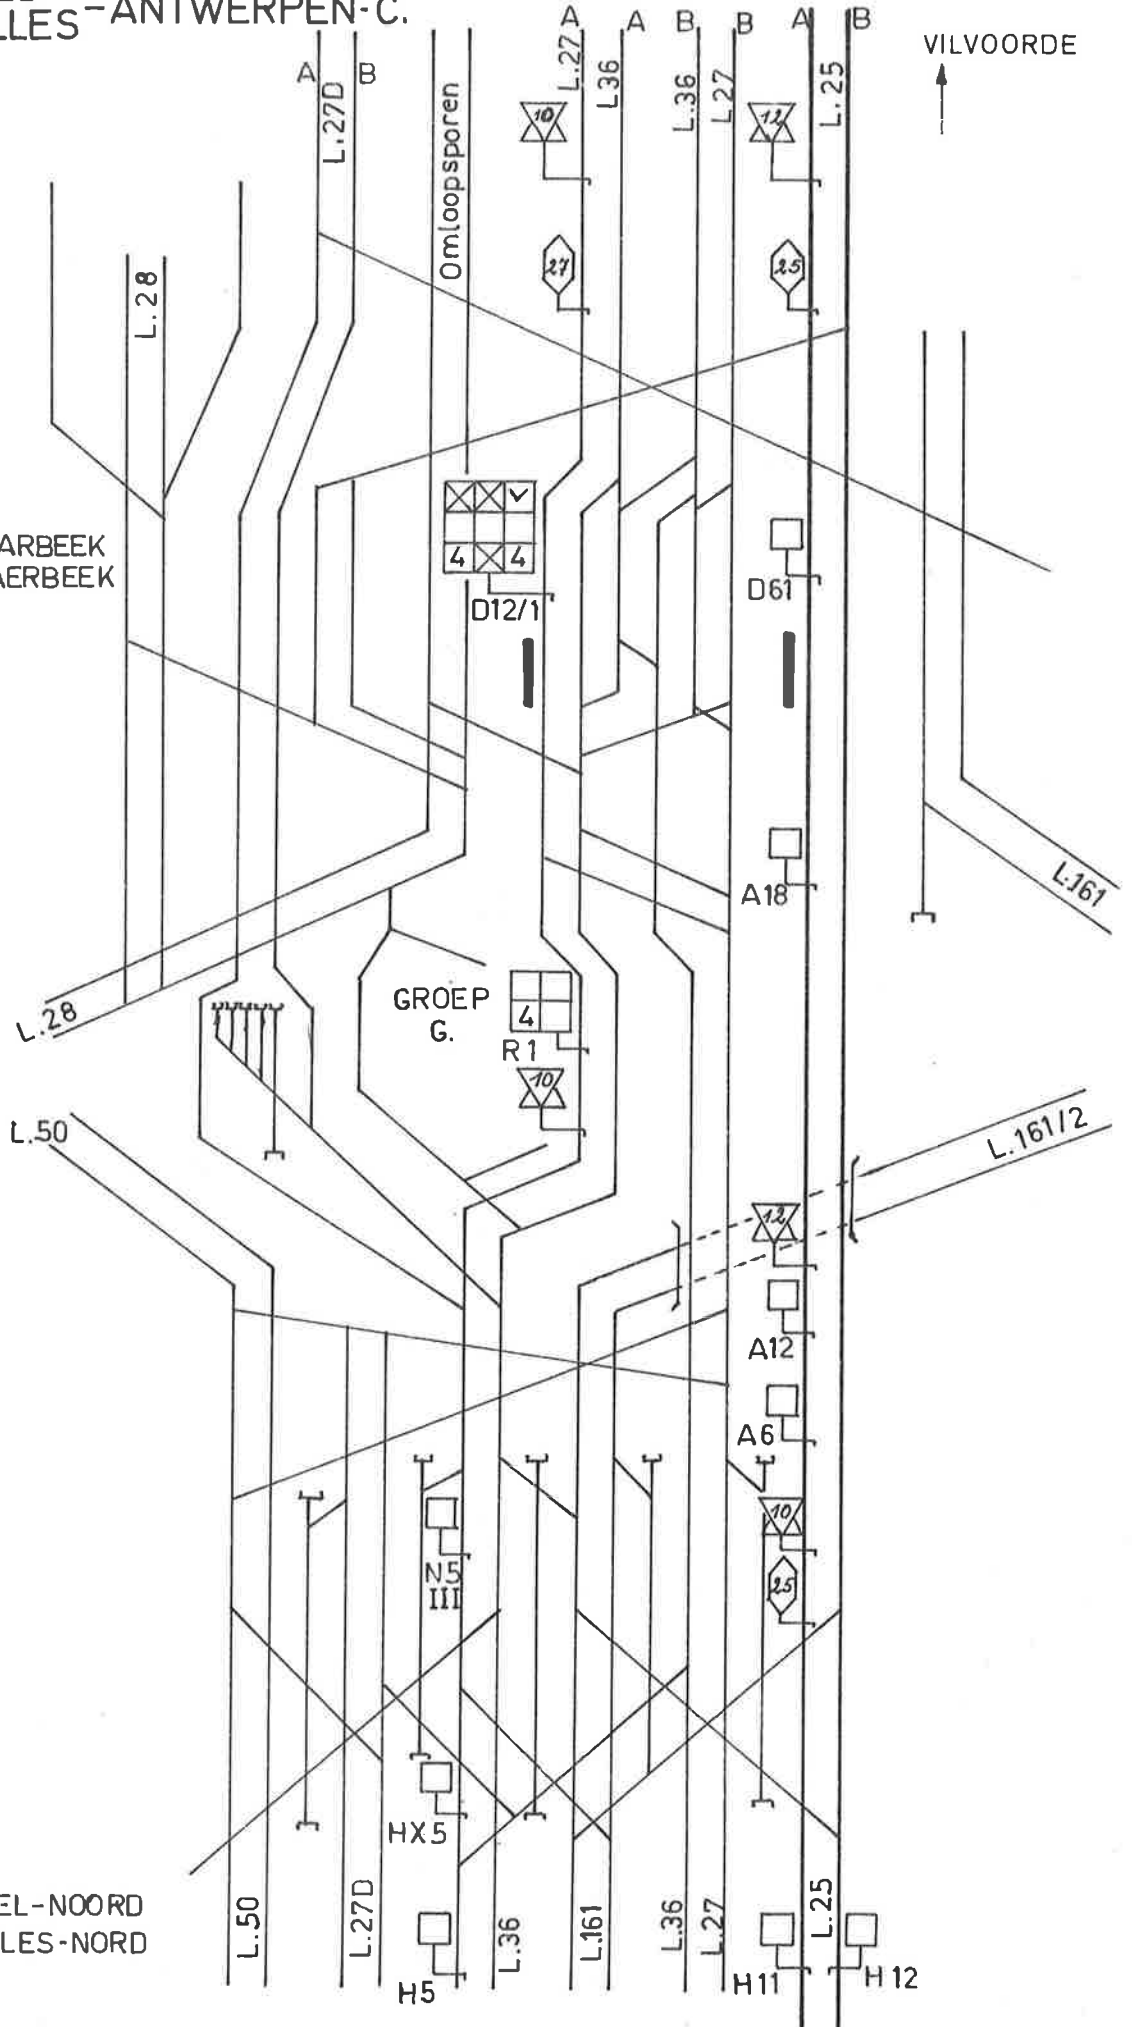

L.25-ANTWERPEN-C.-BRUXELLES
BRUSSE

Nº 25-B2-0375.

(B) 363103 - 5 - 75 (3000)

(B) 363103 - 5 - 75 (3000)

(B) 363103 - 5 - 75 (3000)

MECHELEN

L.25-ANTWERPEN-C.-BRUSSEL
BRUXELLES

Nº 25- B1-0375

(B) 363103 - 5 - 75 (3000)

L.25 BRUSSEL
BRUXELLES - ANTWERPEN-C.

Nº25-A1-0375

SCHAARBEEK
SCHAERBEEK

VILVOORDE

BRUSSEL-NOORD
BRUXELLES-NORD

L.25 BRUSSEL - ANTWERPEN-C.
BRUXELLES

N° 25-A1-0375.

(B) 363103 - 5 - 75 (3000)

SCHAARBEEK

L. 25 BRUSSEL
BRUXELLES - ANTWERPEN - C.

Nº 25-A2-0375.

B 363103 5-75 (3000)

WEERDE

L13

ANTWERPEN-C.