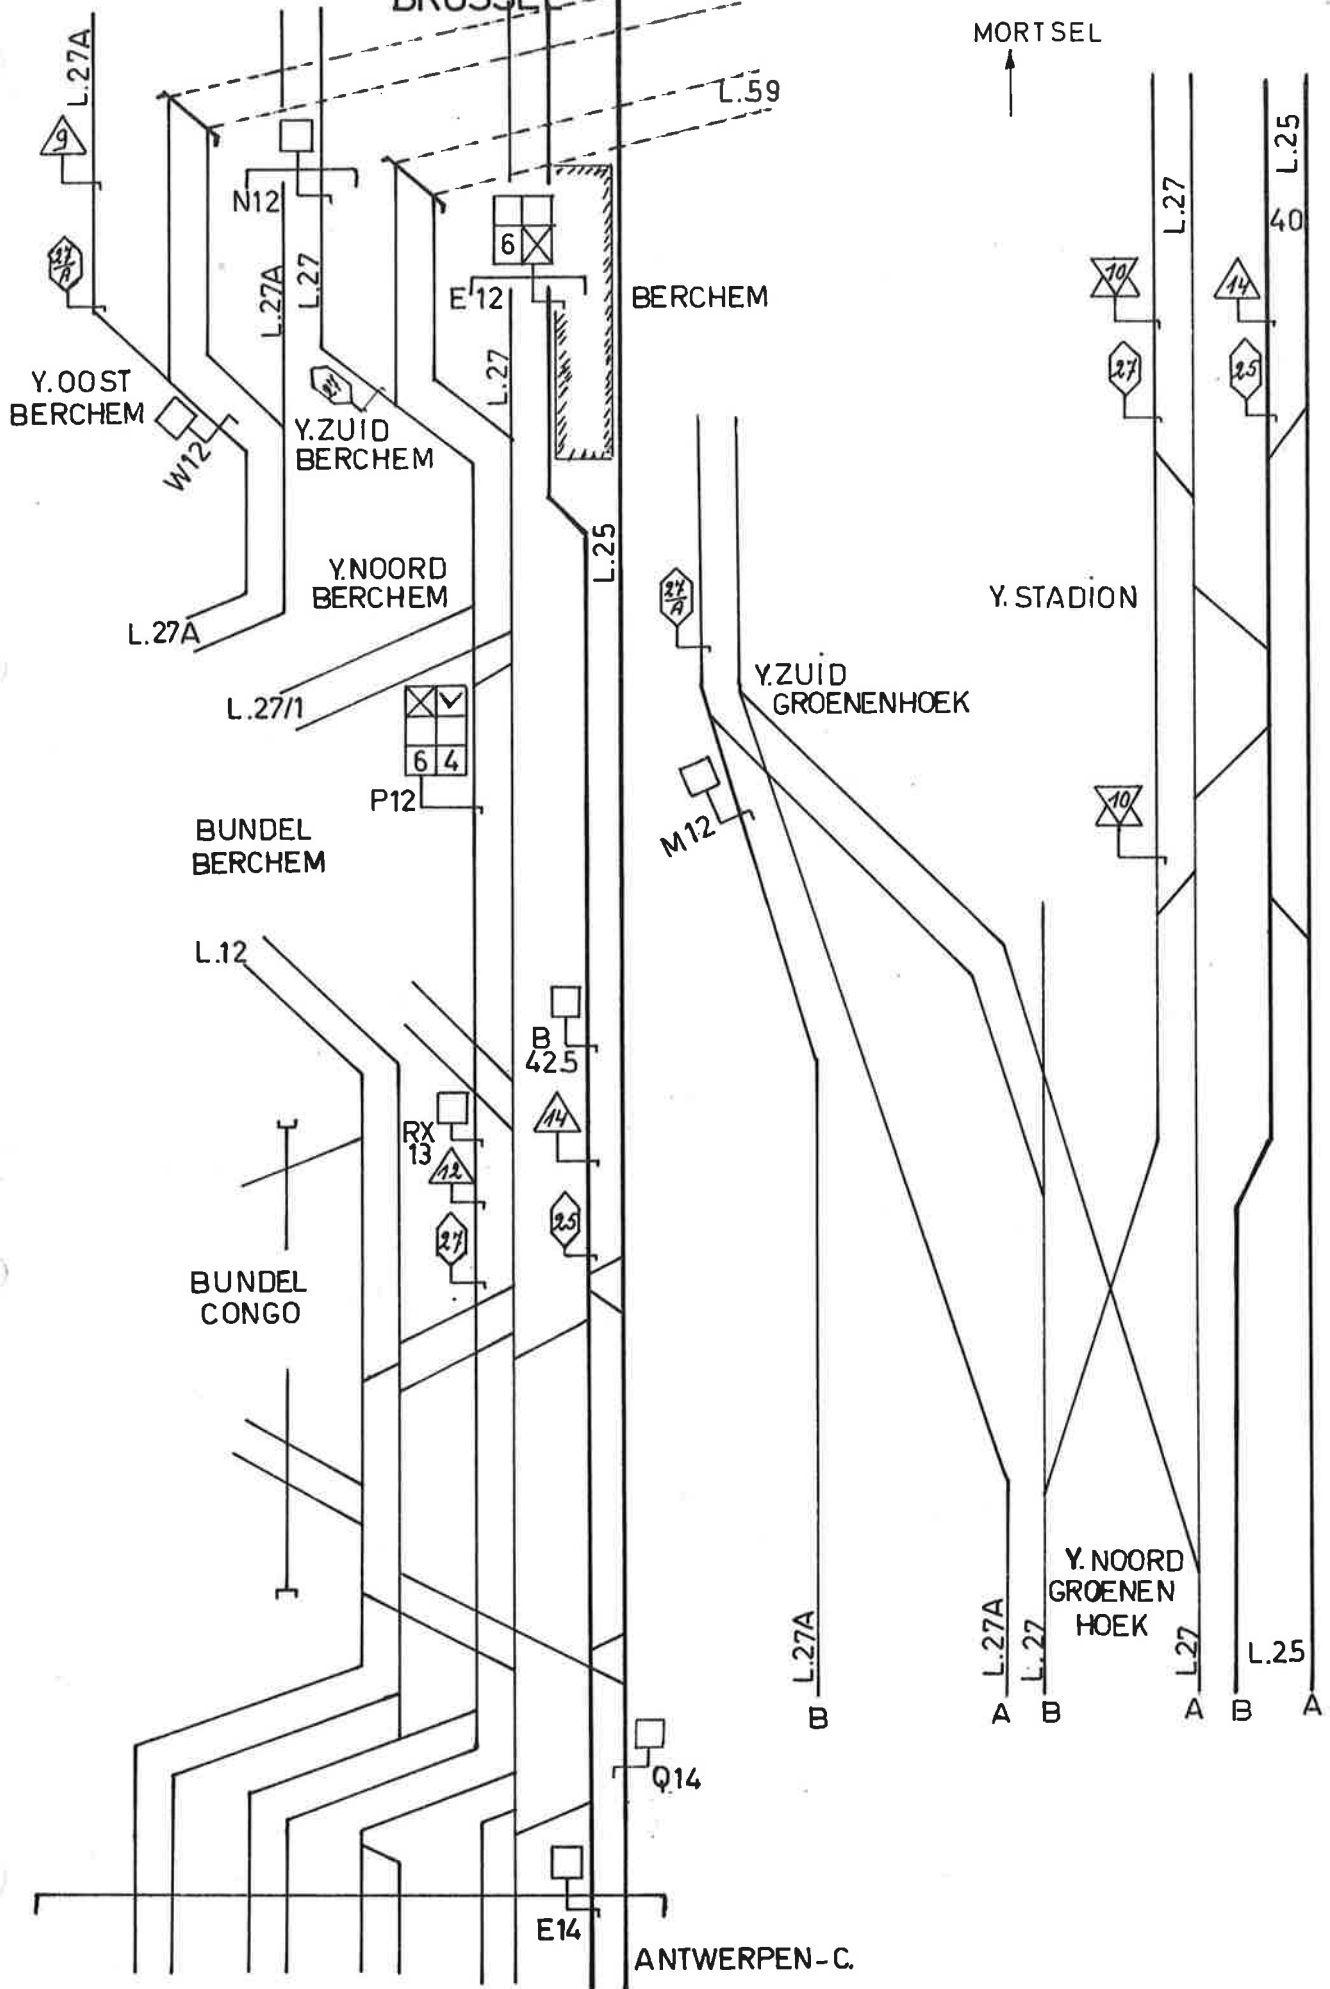

L.25-ANTWERPEN-C.-BRUXELLES
BRUSSE

Nº 25-B2-0375.

(B) 363103 - 5 - 75 (3000)

(B) 363103 - 5 - 75 (3000)

(B) 363103 - 5 - 75 (3000)

MECHELEN

L.25-ANTWERPEN-C.-BRUSSEL
BRUXELLES

Nº 25- B1-0375

(B) 363103 - 5 - 75 (3000)

L.25 BRUSSEL
BRUXELLES - ANTWERPEN-C.

Nº25-A1-0375

SCHAARBEEK
SCHAERBEEK

VILVOORDE

BRUSSEL-NOORD
BRUXELLES-NORD

L.25 BRUSSEL - ANTWERPEN-C.
BRUXELLES

N° 25-A1-0375.

(B) 363103 - 5 - 75 (3000)

SCHAARBEEK

L. 25 BRUSSEL
BRUXELLES - ANTWERPEN - C.

Nº 25-A2-0375.

B 363103 5-75 (3000)

WEERDE

L13

ANTWERPEN-C.