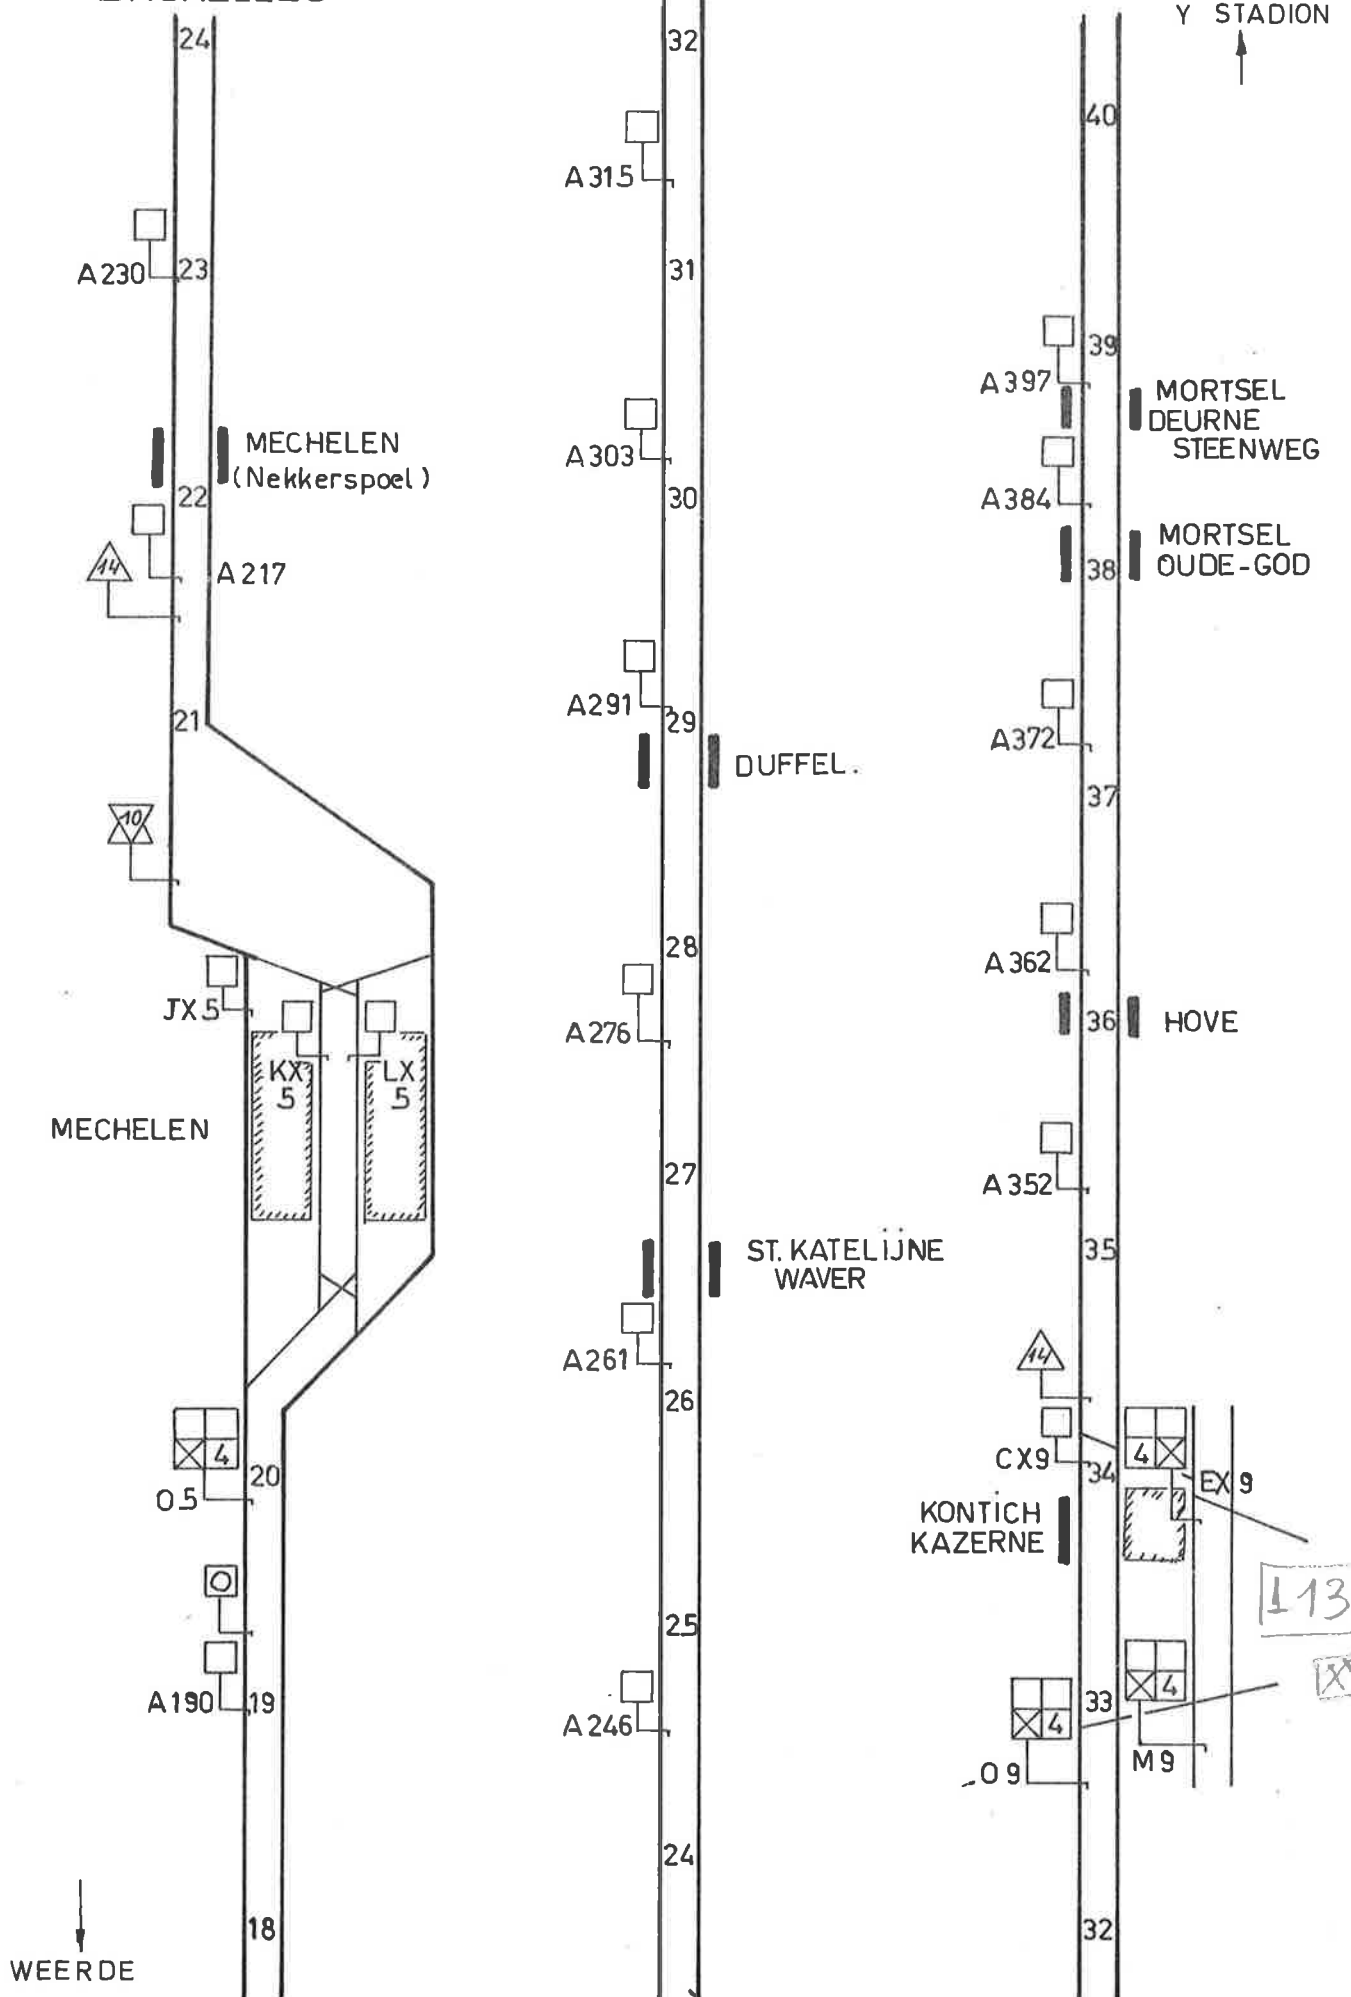

L.25-ANTWERPEN-C.-BRUXELLES
BRUSSE

Nº 25-B2-0375.

(B) 363103 - 5 - 75 (3000)

(B) 363103 - 5 - 75 (3000)

(B) 363103 - 5 - 75 (3000)

MECHELEN

L.25-ANTWERPEN-C.-BRUSSEL
BRUXELLES

Nº 25- B1-0375

(B) 363103 - 5 - 75 (3000)

L.25 BRUSSEL
BRUXELLES - ANTWERPEN-C.

Nº25-A1-0375

SCHAARBEEK
SCHAERBEEK

VILVOORDE

BRUSSEL-NOORD
BRUXELLES-NORD

L.25 BRUSSEL - ANTWERPEN-C.
BRUXELLES

N° 25-A1-0375.

(B) 363103 - 5 - 75 (3000)

SCHAARBEEK

L. 25 BRUSSEL
BRUXELLES - ANTWERPEN - C.

Nº 25-A2-0375.

B 363103 5-75 (3000)

WEERDE

L13

ANTWERPEN-C.