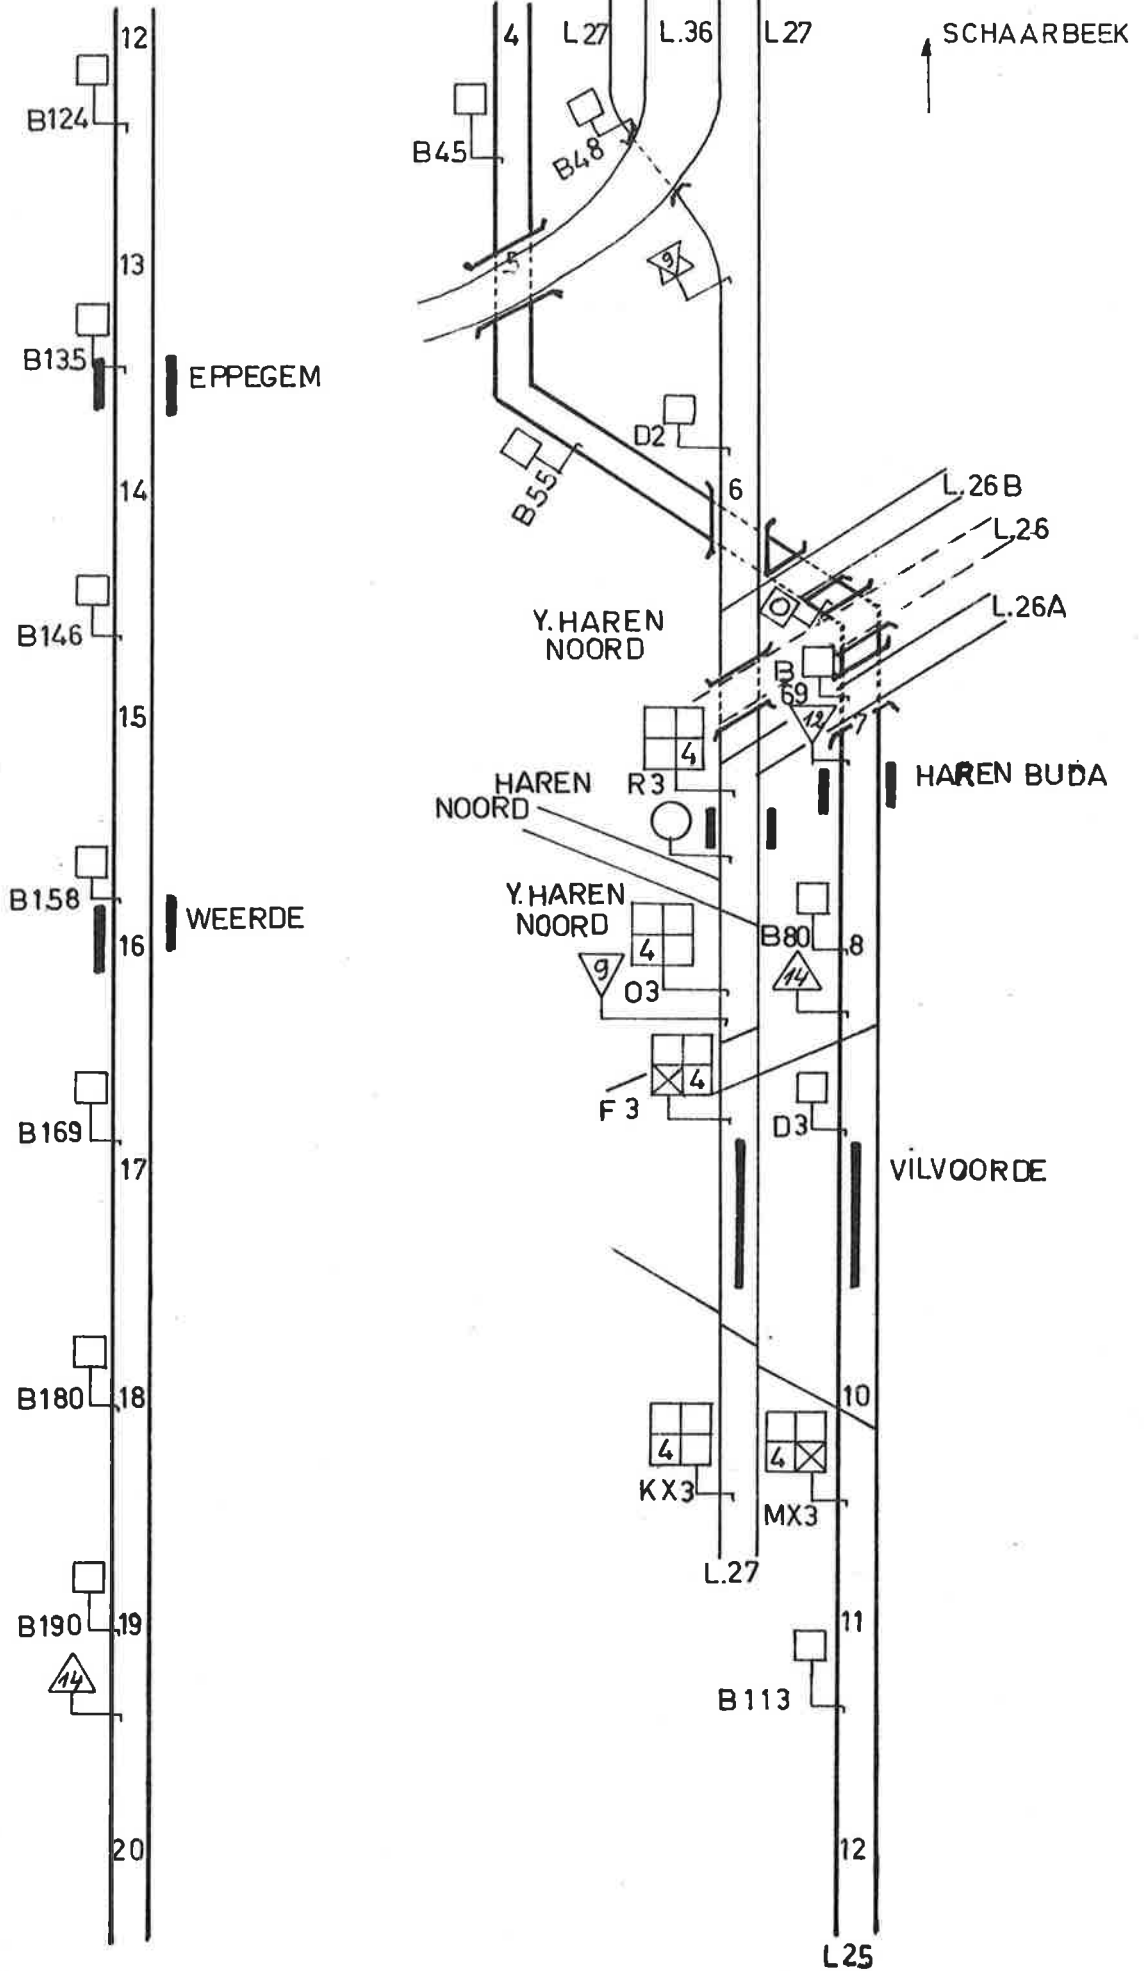

L.25-ANTWERPEN-C.-BRUXELLES
BRUSSE

Nº 25-B2-0375.

(B) 363103 - 5 - 75 (3000)

(B) 363103 - 5 - 75 (3000)

(B) 363103 - 5 - 75 (3000)

MECHELEN

L.25-ANTWERPEN-C.-BRUSSEL
BRUXELLES

Nº 25- B1-0375

(B) 363103 - 5 - 75 (3000)

L.25 BRUSSEL
BRUXELLES - ANTWERPEN-C.

Nº25-A1-0375

SCHAARBEEK
SCHAERBEEK

VILVOORDE

BRUSSEL-NOORD
BRUXELLES-NORD

L.25 BRUSSEL - ANTWERPEN-C.
BRUXELLES

N° 25-A1-0375.

(B) 363103 - 5 - 75 (3000)

SCHAARBEEK

L. 25 BRUSSEL
BRUXELLES - ANTWERPEN - C.

Nº 25-A2-0375.

B 363103 5-75 (3000)

WEERDE

L13

ANTWERPEN-C.