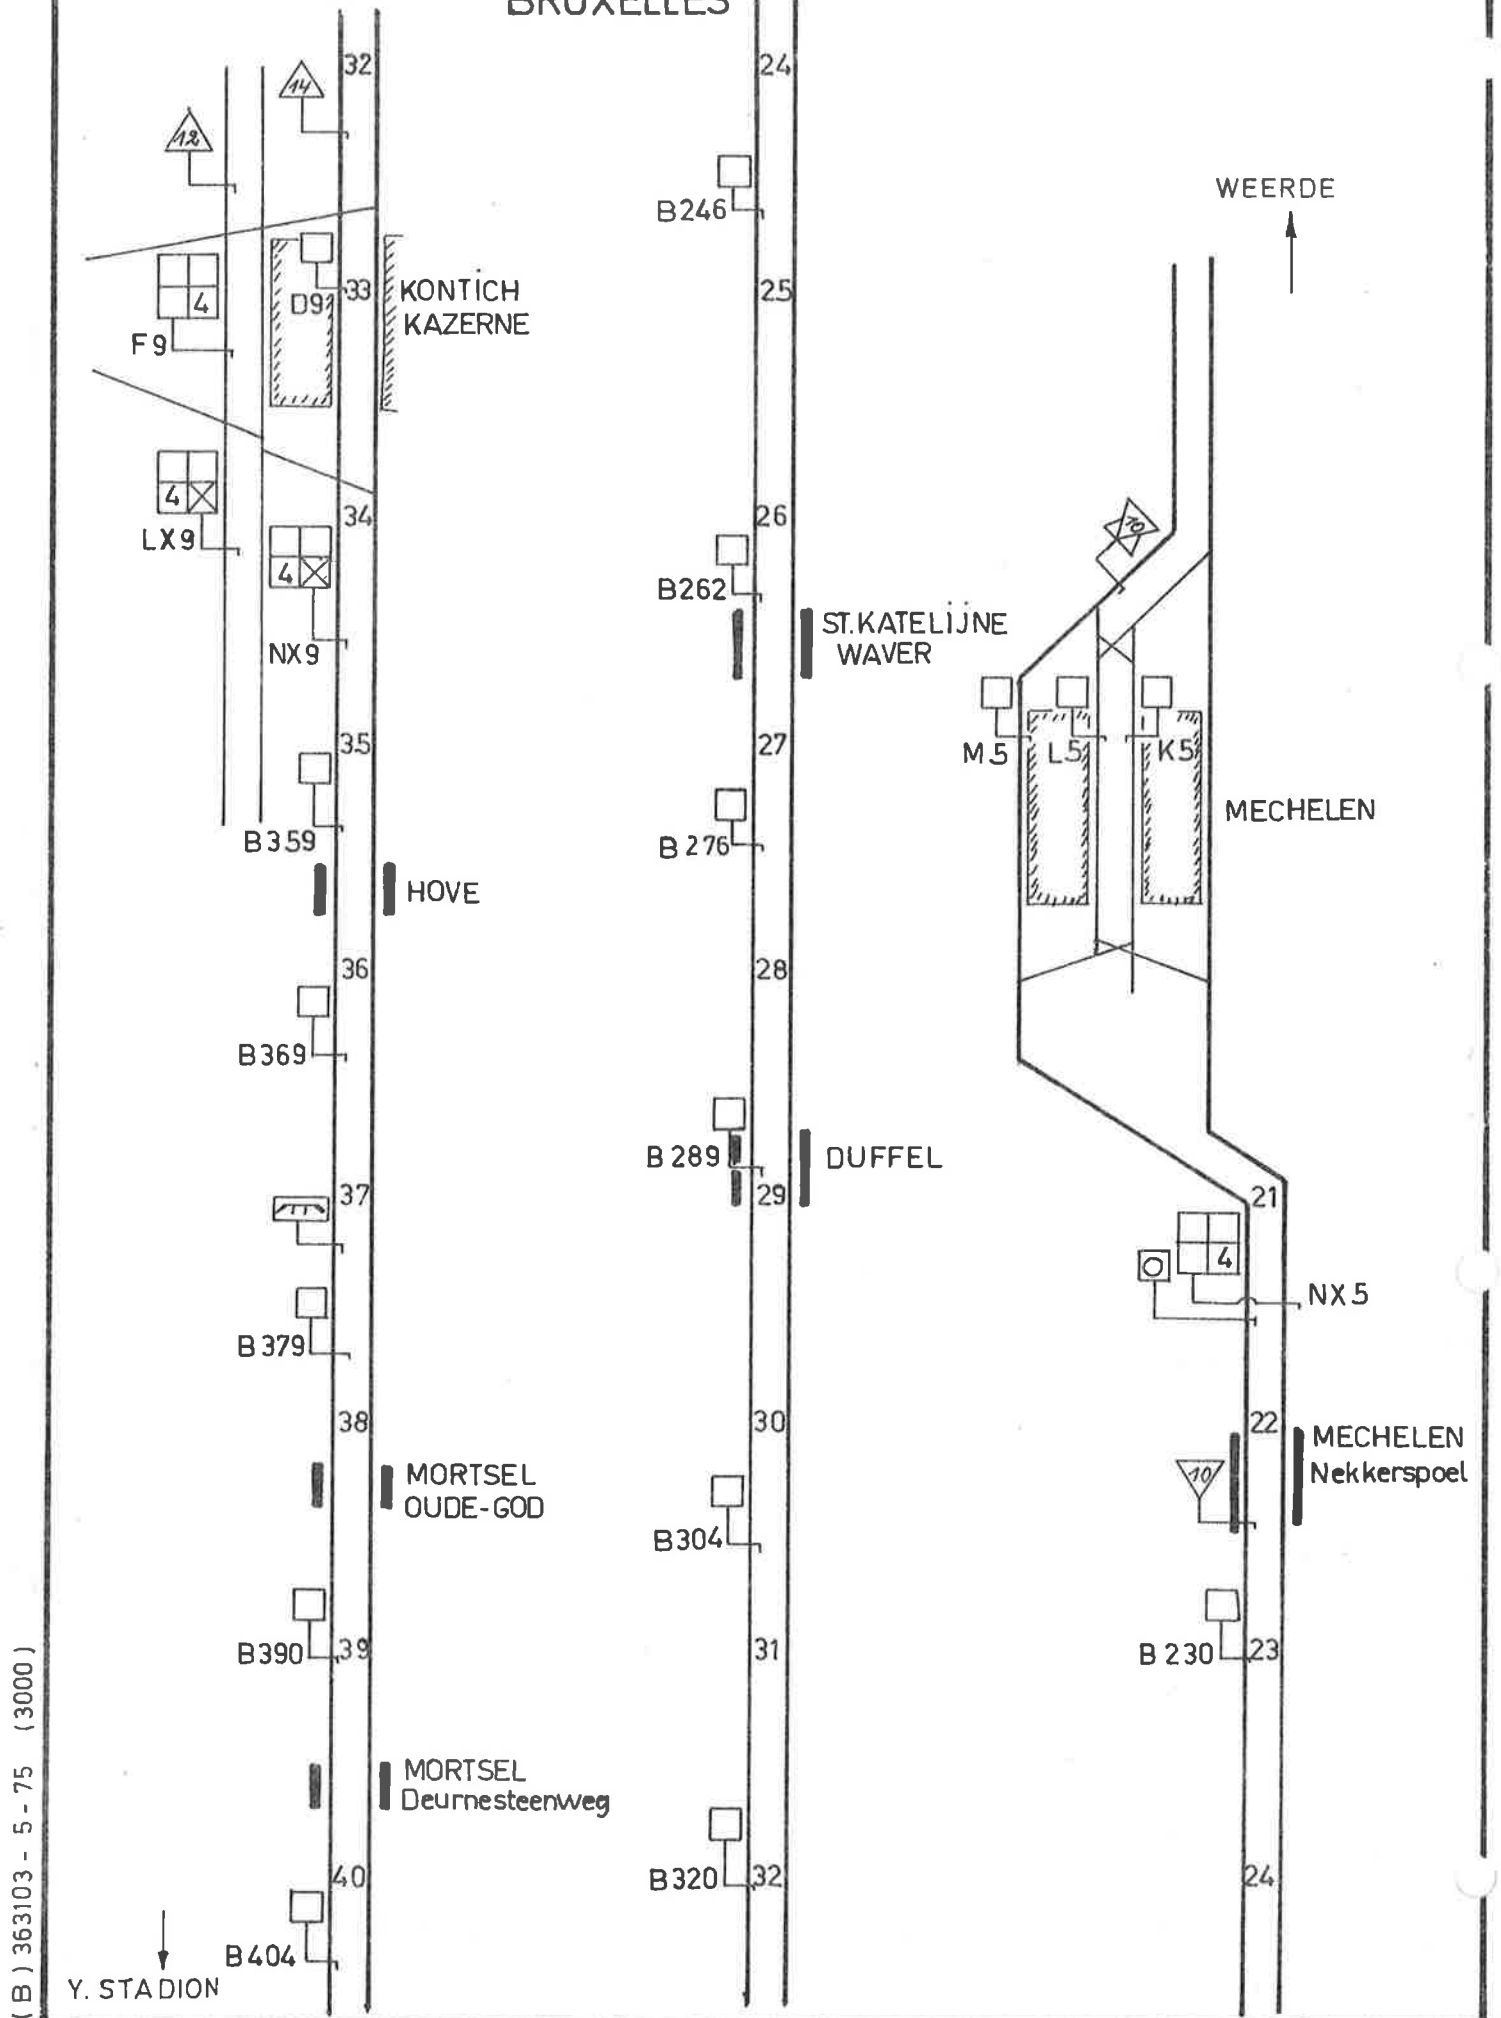

L.25-ANTWERPEN-C.-BRUXELLES
BRUSSE

Nº 25-B2-0375.

(B) 363103 - 5 - 75 (3000)

(B) 363103 - 5 - 75 (3000)

(B) 363103 - 5 - 75 (3000)

MECHELEN

L.25-ANTWERPEN-C.-BRUSSEL
BRUXELLES

Nº 25- B1-0375

(B) 363103 - 5 - 75 (3000)

L.25 BRUSSEL
BRUXELLES - ANTWERPEN-C.

Nº25-A1-0375

SCHAARBEEK
SCHAERBEEK

VILVOORDE

BRUSSEL-NOORD
BRUXELLES-NORD

L.25 BRUSSEL - ANTWERPEN-C.
BRUXELLES

N° 25-A1-0375.

(B) 363103 - 5 - 75 (3000)

SCHAARBEEK

L. 25 BRUSSEL
BRUXELLES - ANTWERPEN - C.

Nº 25-A2-0375.

B 363103 5-75 (3000)

WEERDE

L13

ANTWERPEN-C.